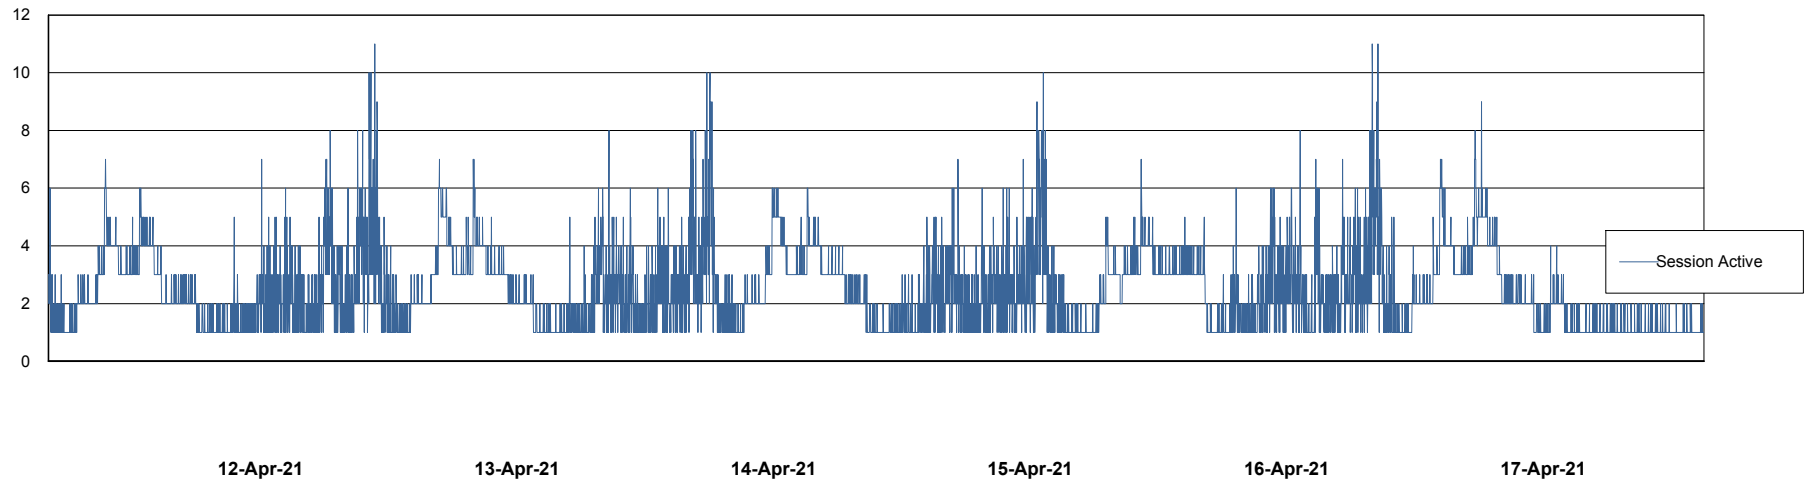

Database Performance AUJ_DB4_Primary