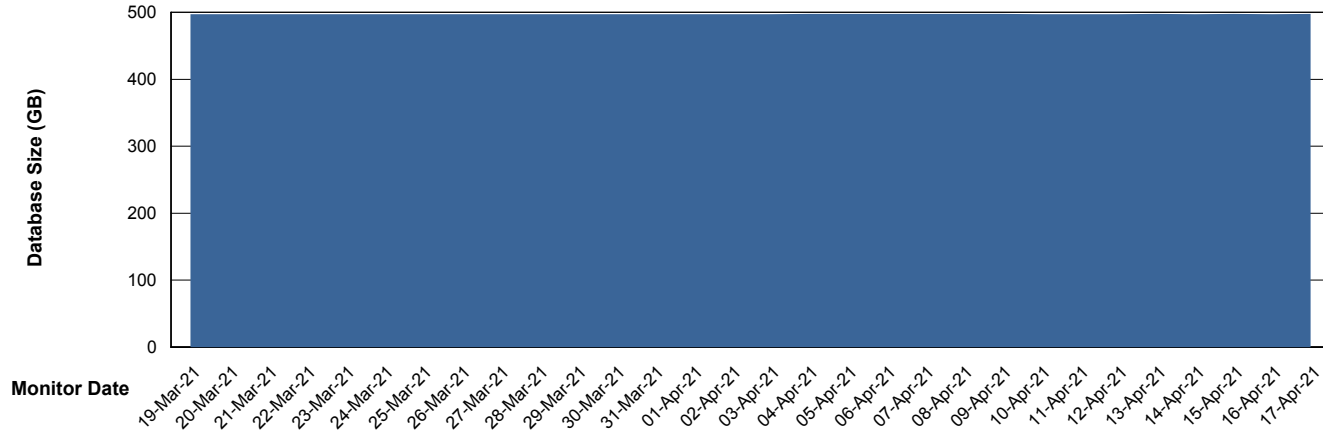

Database growth over last month

Weekly SLA Customer Report

Customer AUJ_Production
Database ID 41

DATABASE SIZE AUJDB_BI_TS1

Database growth over last month

Weekly SLA Customer Report

Customer AUJ_Production
Database ID 41

Database Tablespace AUJ_DB4_Primary

Date	Tablespace Name	Filesize (Gb)	Usedsize (Gb)	Percentage free
17-Apr-21	ABSDATA	596	509	15
	INDX	800	717	10
16-Apr-21	ABSDATA	596	509	15
	INDX	800	717	10
15-Apr-21	ABSDATA	596	508	15
	INDX	800	716	11
14-Apr-21	ABSDATA	596	508	15
	INDX	800	716	11
13-Apr-21	ABSDATA	596	507	15
	INDX	800	715	11
12-Apr-21	ABSDATA	596	507	15
	INDX	800	714	11
11-Apr-21	ABSDATA	582	507	13
	INDX	800	714	11