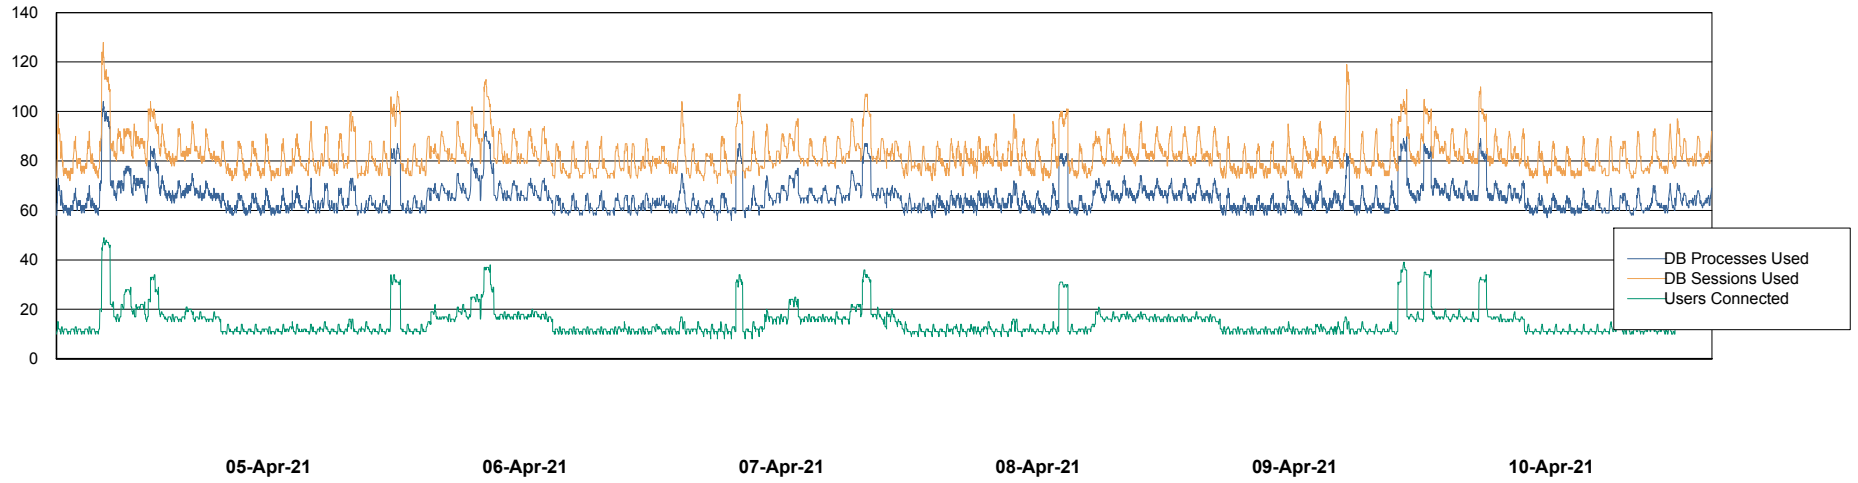

Database Performance NIXDB_BI