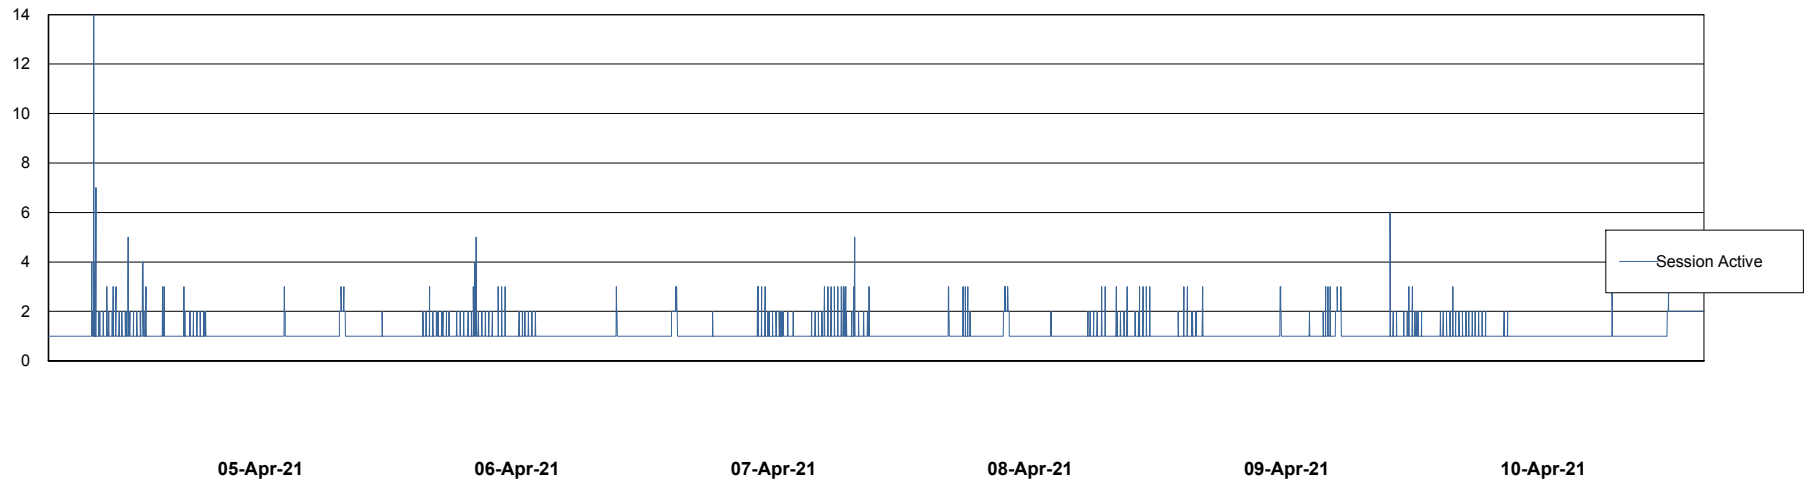

Database Performance NIXDB_BI