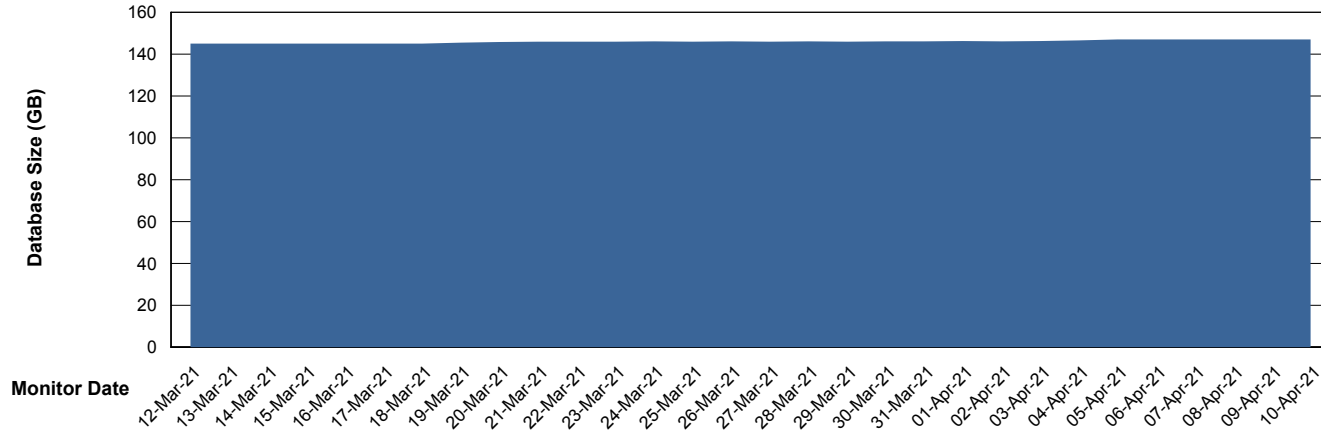

## Database Performance NIXDB\_Standby

### Database growth over last month

DATABASE SIZE NIXDB\_Production