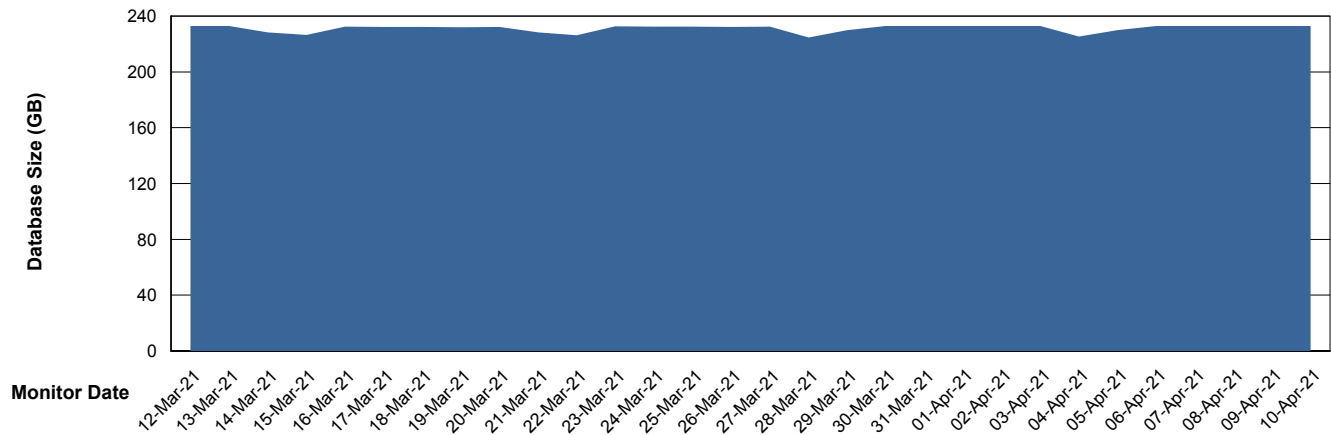

Customer LLG_Production
Database ID 53

Database Performance LLGDB_Standby

Weekly SLA Customer Report

Customer LLG_Production
Database ID 53

DATABASE SIZE LLGDB_BI02

Database growth over last month

DATABASE SIZE LLGDB_Production

Database growth over last month

Weekly SLA Customer Report

Customer LLG_Production
Database ID 53

Database Tablespace LLGDB_BI02

Date	Tablespace Name	Filesize (Gb)	Usedsize (Gb)	Percentage free
10-Apr-21	ABSDATA	100	43	57
	INDX	100	45	55
09-Apr-21	ABSDATA	100	43	57
	INDX	100	45	55
08-Apr-21	ABSDATA	100	43	57
	INDX	100	45	55
07-Apr-21	ABSDATA	100	43	57
	INDX	100	45	55
06-Apr-21	ABSDATA	100	43	57
	INDX	100	45	55
05-Apr-21	ABSDATA	100	43	57
	INDX	100	45	55
04-Apr-21	ABSDATA	100	43	57
	INDX	100	45	55