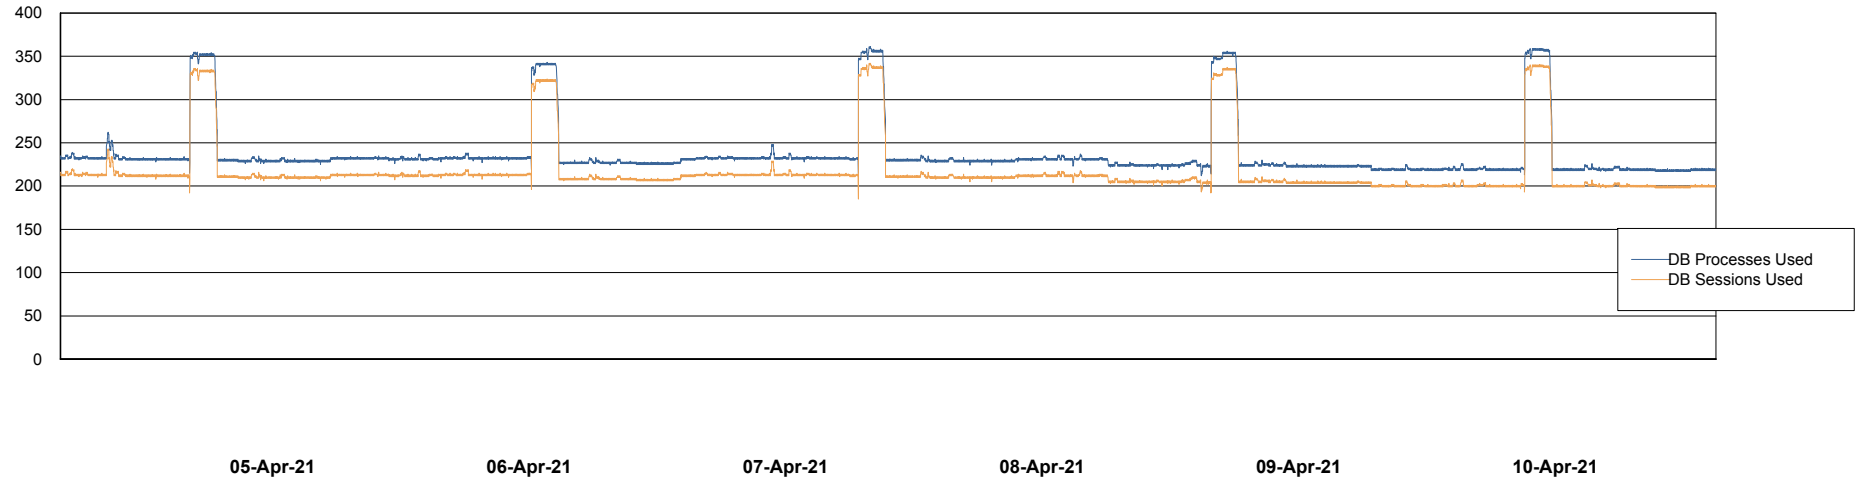

Database Performance JSG_PRD_PICARD_DB