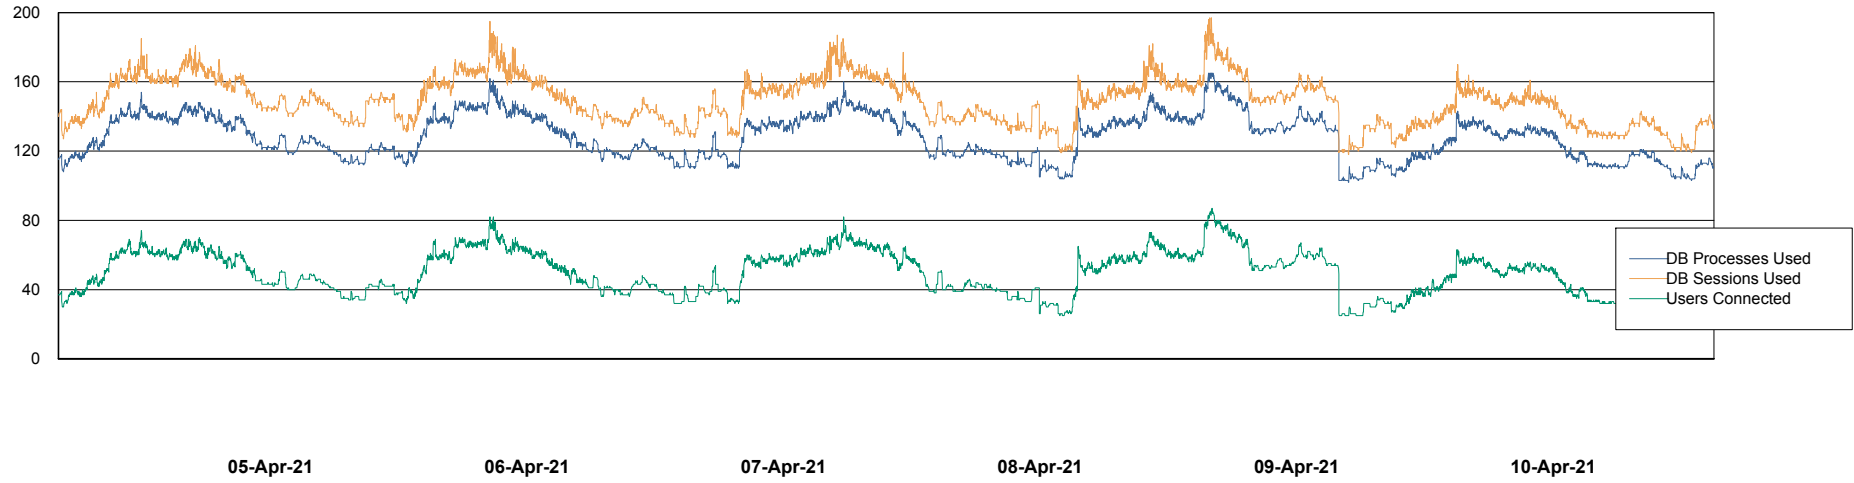

Database Performance CUS_ProdDB_Primary