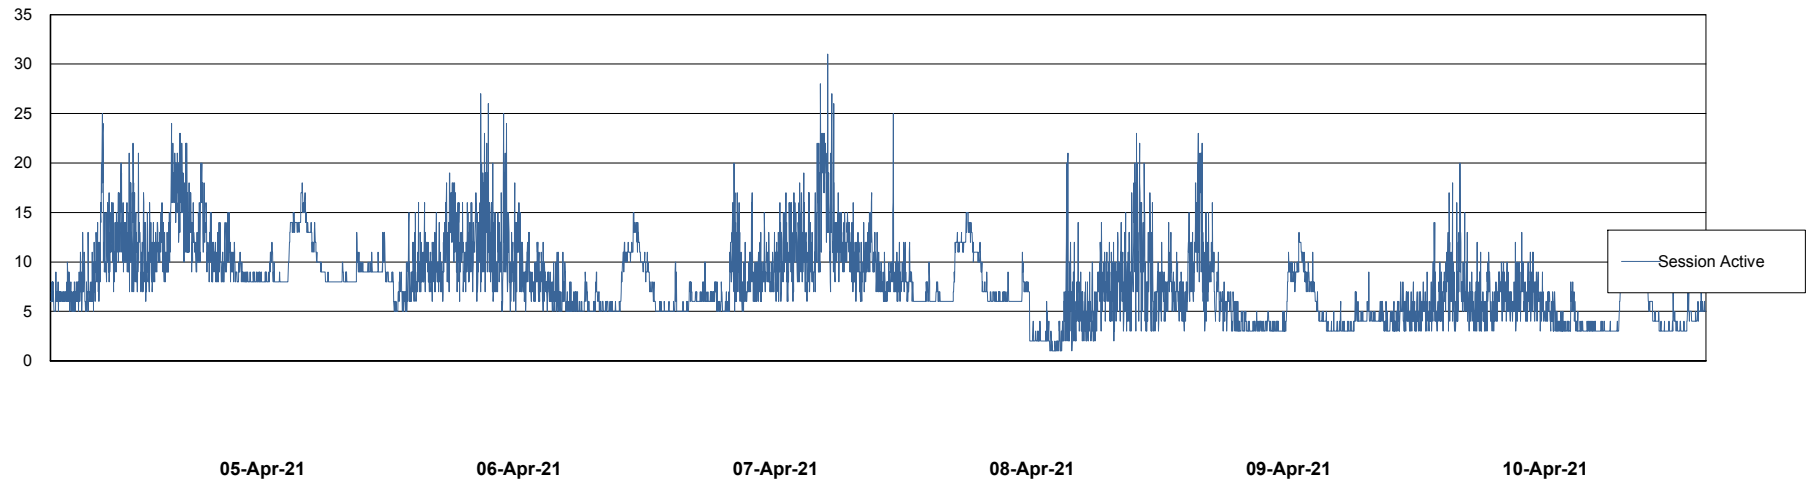

Database Performance CUS_ProdDB_Primary