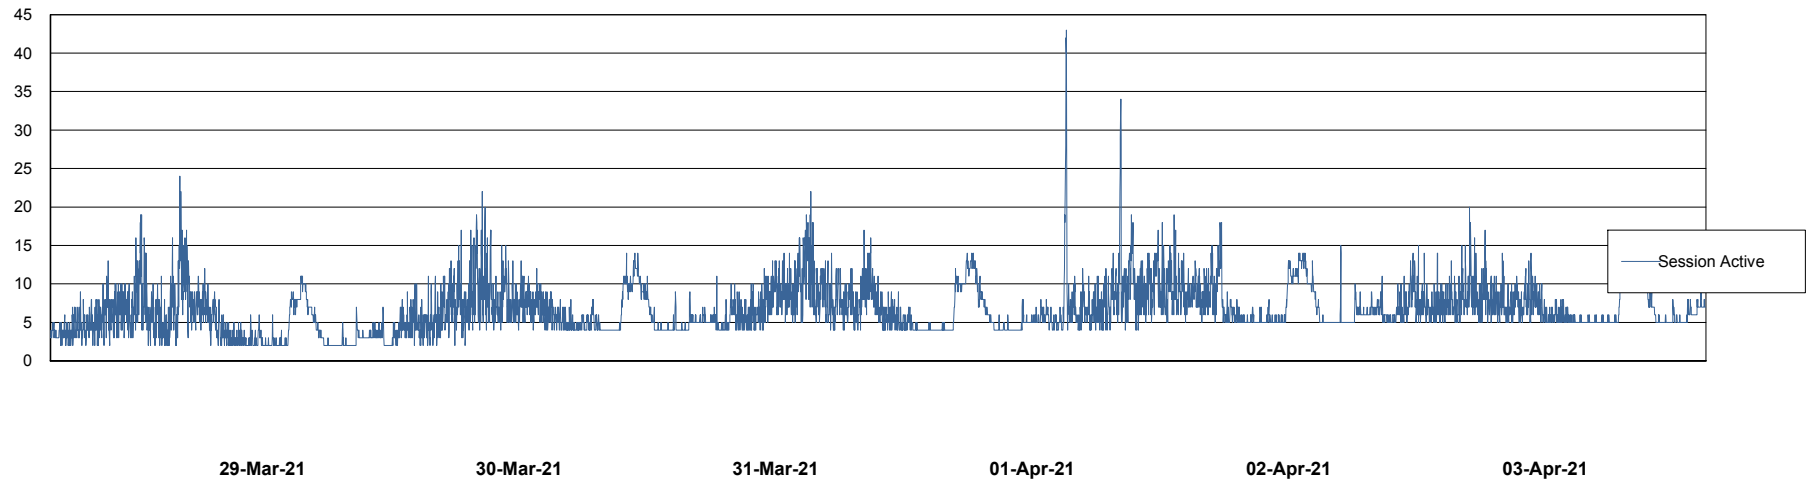

Database Performance CUS_ProdDB_Primary