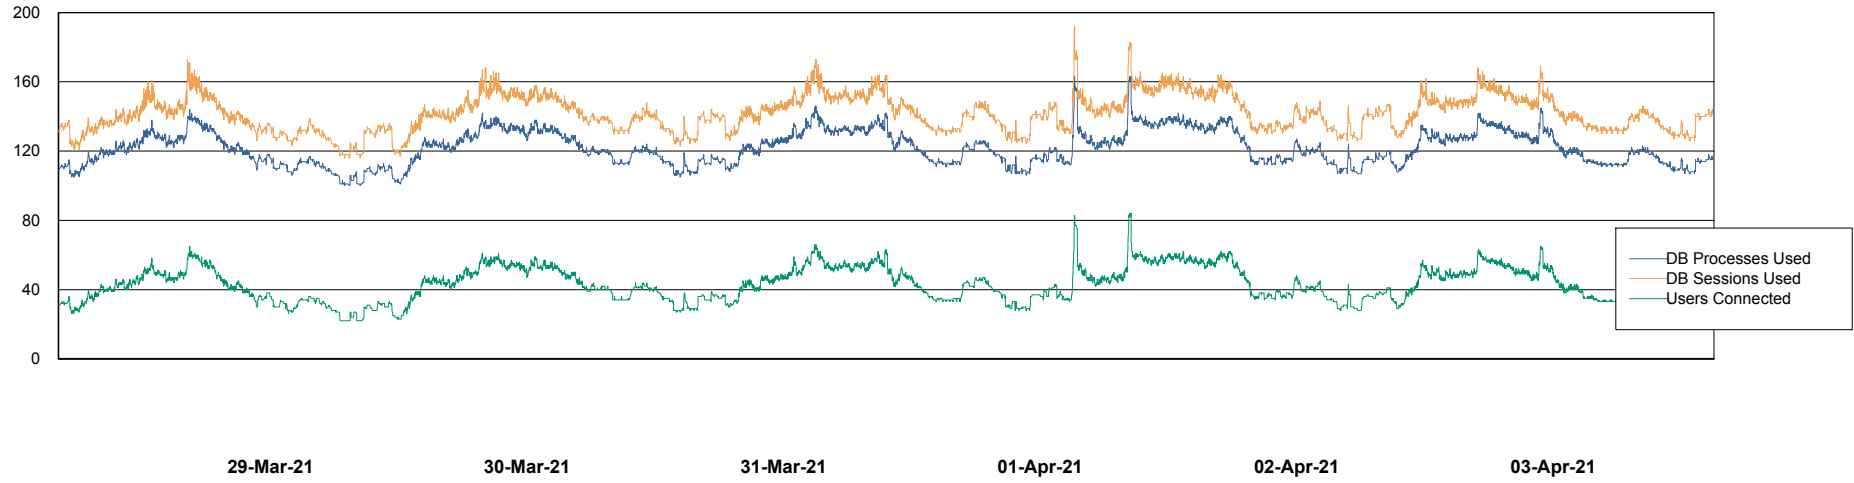

Database Performance CUS_ProdDB_Primary