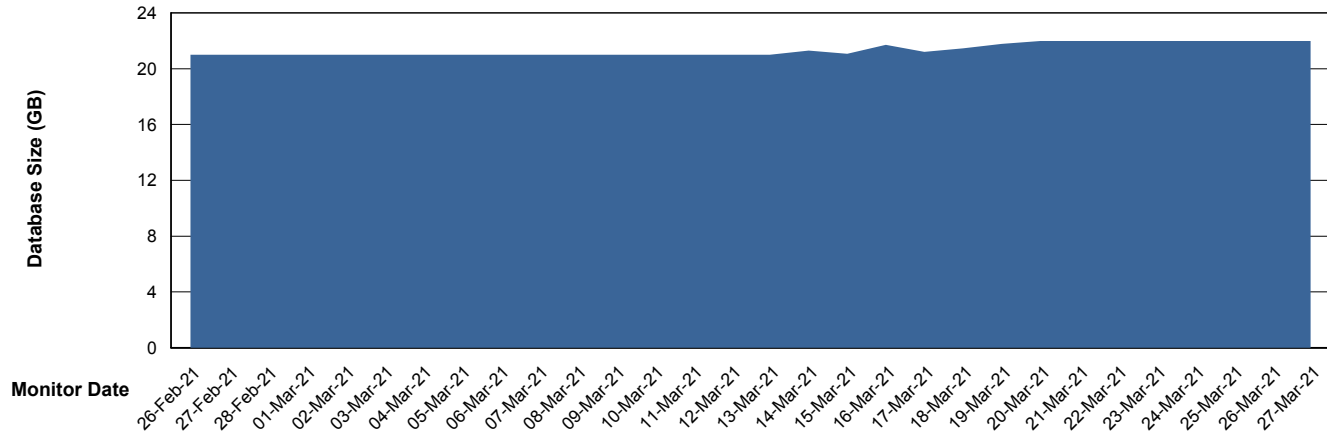

## Database Performance ELJDB\_Standby

DB Processes Max 600  
DB Sessions Max 924

### Database growth over last month

DATABASE SIZE ELJDB\_Production