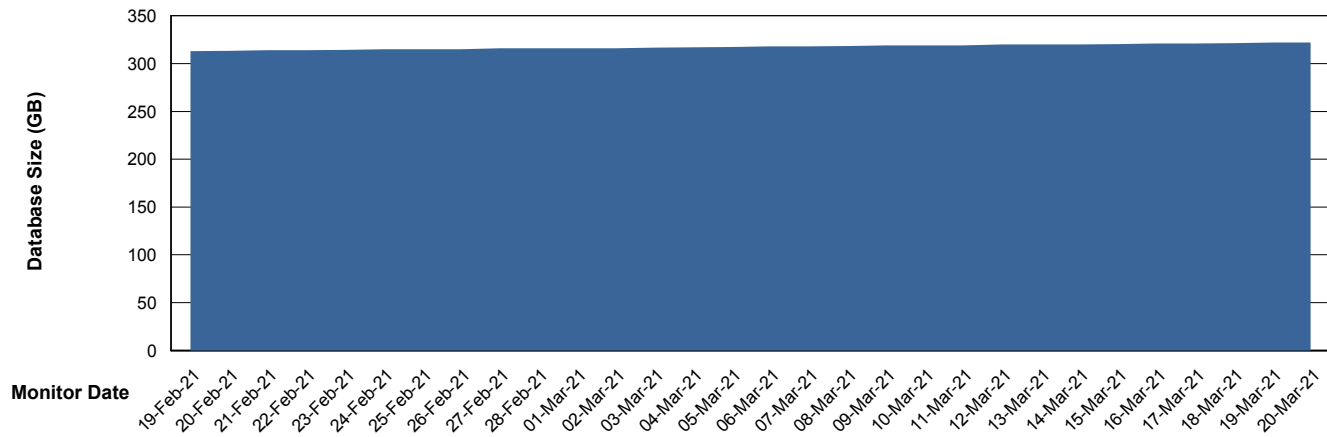

Customer NIX_Production
 Database ID 51

DATABASE SIZE NIXDB_BI

Database growth over last month

DATABASE SIZE NIXDB_Production

Database growth over last month

Weekly SLA Customer Report

Customer NIX_Production
 Database ID 51

Database Tablespace NIXDB_BI

Date	Tablespace Name	Filesize (Gb)	Usedsize (Gb)	Percentage free
20-Mar-21	ABSDATA	84	61	27
	INDX	95	82	14
19-Mar-21	ABSDATA	84	61	27
	INDX	95	82	14
18-Mar-21	ABSDATA	84	61	27
	INDX	95	82	14
17-Mar-21	ABSDATA	84	61	27
	INDX	95	82	14
16-Mar-21	ABSDATA	84	61	27
	INDX	95	82	14
15-Mar-21	ABSDATA	84	61	27
	INDX	95	82	14
14-Mar-21	ABSDATA	84	61	27
	INDX	95	82	14