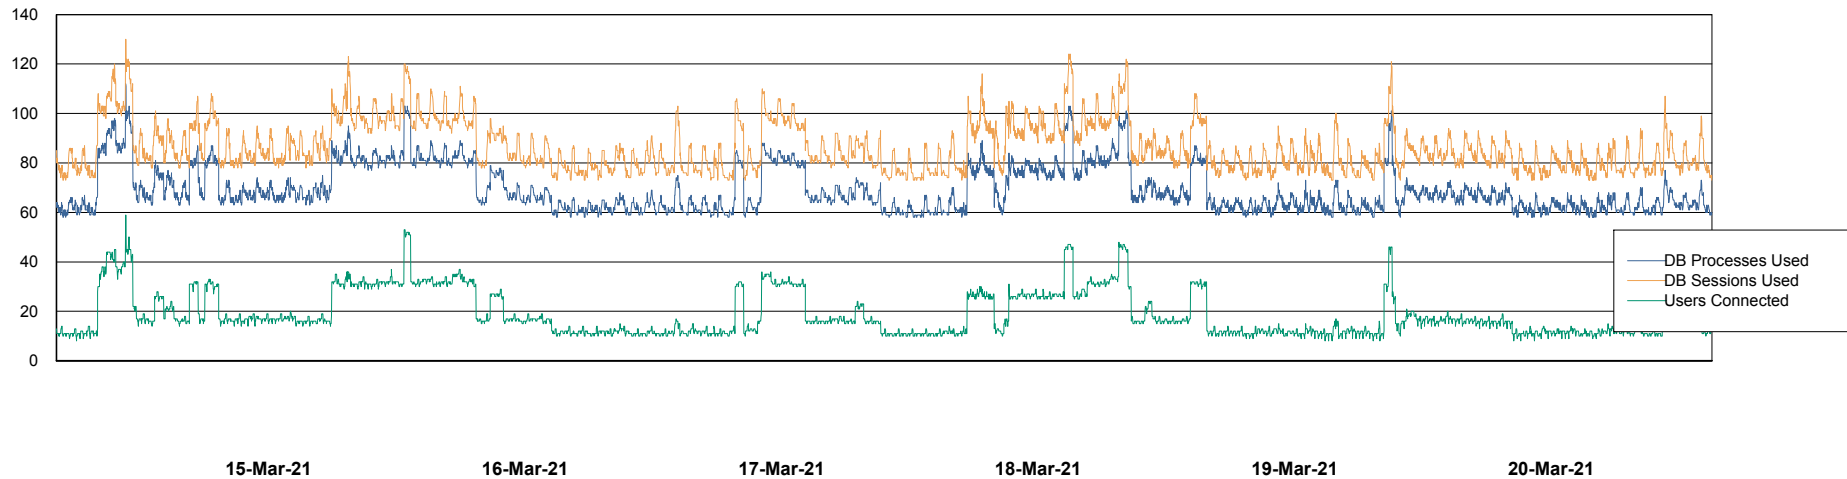

Database Performance NIXDB_BI

DB Processes Max 300
DB Sessions Max 480