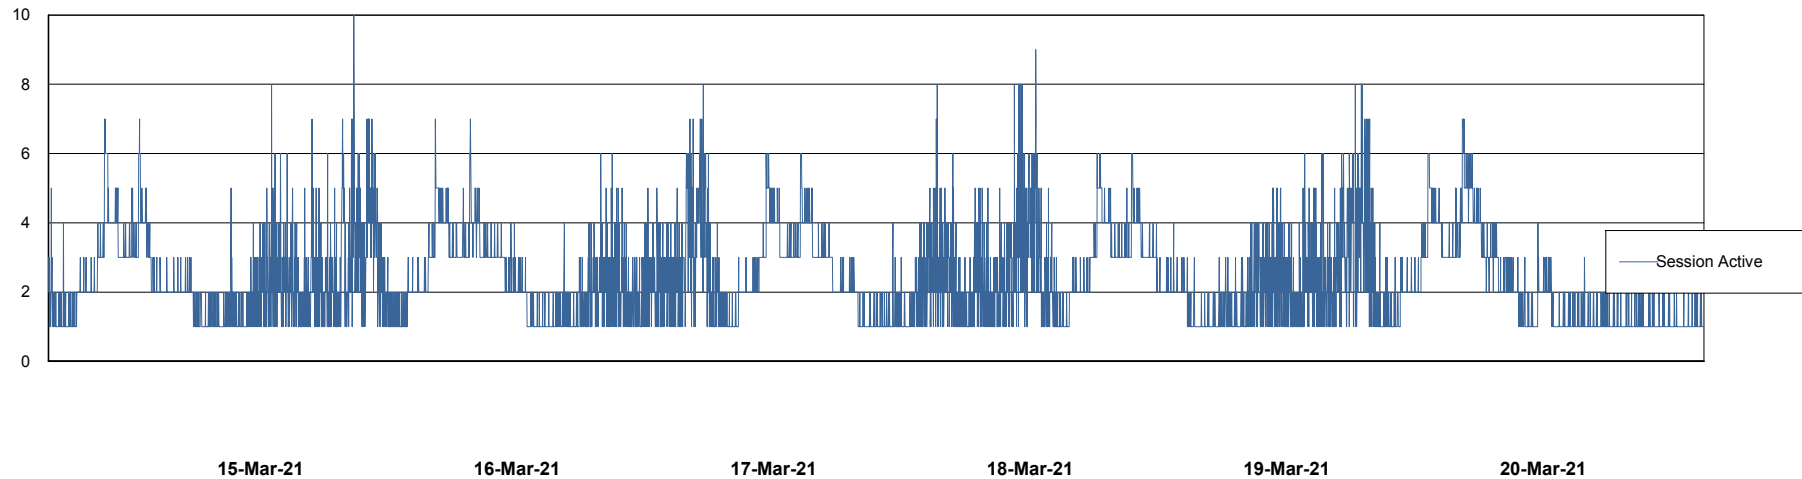

Database Performance AUJ_DB4_Primary