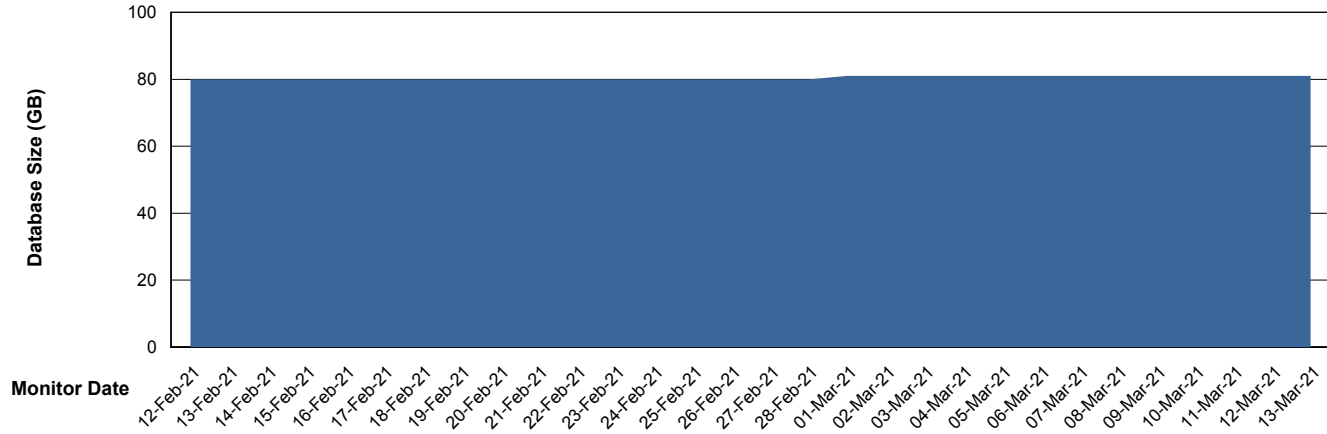

DB Processes Max 1,000

Weekly SLA Customer Report

Customer EUT_Production
Database ID 114

DATABASE SIZE EUT_EUP_PRD_URVINA22T_DB

Database growth over last month

DATABASE SIZE EUT_URM_PRD_URVINA26_DB

Database growth over last month

Weekly SLA Customer Report

Customer EUT_Production
Database ID 114

Database Tablespace EUT_EUP_PRD_URVINA22T_DB

Date	Tablespace Name	Filesize (Gb)	Usedsize (Gb)	Percentage free
13-Mar-21	ABSDATA	100	59	41
	INDX	13	10	24
12-Mar-21	ABSDATA	100	59	41
	INDX	13	10	24
11-Mar-21	ABSDATA	100	59	41
	INDX	13	10	24
10-Mar-21	ABSDATA	100	59	41
	INDX	13	10	24
09-Mar-21	ABSDATA	100	59	41
	INDX	13	10	24
08-Mar-21	ABSDATA	100	59	41
	INDX	13	10	25
07-Mar-21	ABSDATA	100	59	41
	INDX	13	10	25