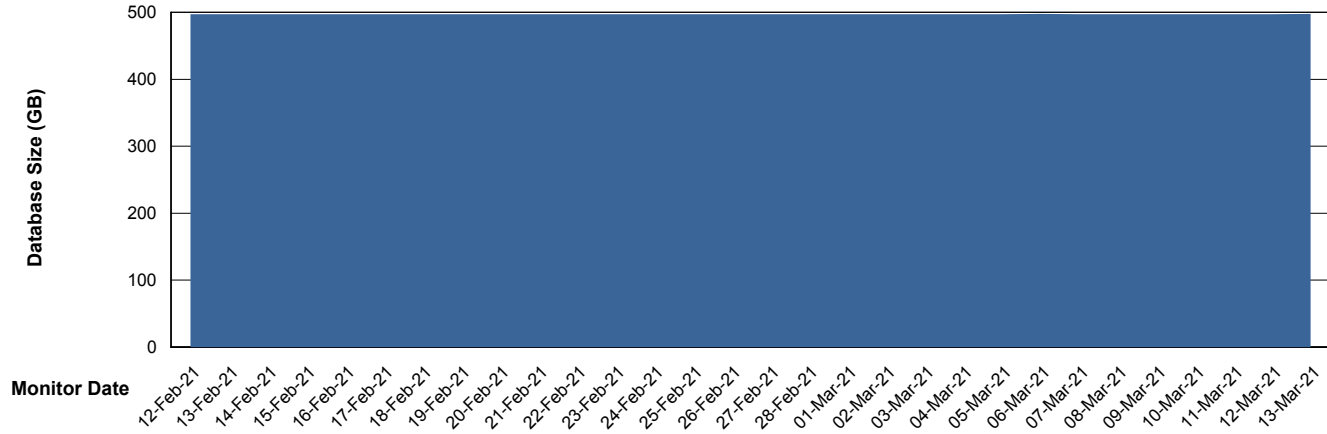

Database growth over last month

Weekly SLA Customer Report

Customer AUJ_Production
Database ID 41

DATABASE SIZE AUJDB_BI_TS1

Database growth over last month

Weekly SLA Customer Report

Customer AUJ_Production
Database ID 41

Database Tablespace AUJ_DB4_Primary

Date	Tablespace Name	Filesize (Gb)	Usedsize (Gb)	Percentage free
13-Mar-21	ABSDATA	562	499	11
	INDX	766	702	8
12-Mar-21	ABSDATA	562	499	11
	INDX	766	702	8
11-Mar-21	ABSDATA	562	499	11
	INDX	766	701	8
10-Mar-21	ABSDATA	562	498	11
	INDX	766	701	8
09-Mar-21	ABSDATA	562	498	11
	INDX	766	700	9
08-Mar-21	ABSDATA	562	498	11
	INDX	766	700	9
07-Mar-21	ABSDATA	562	497	12
	INDX	766	699	9