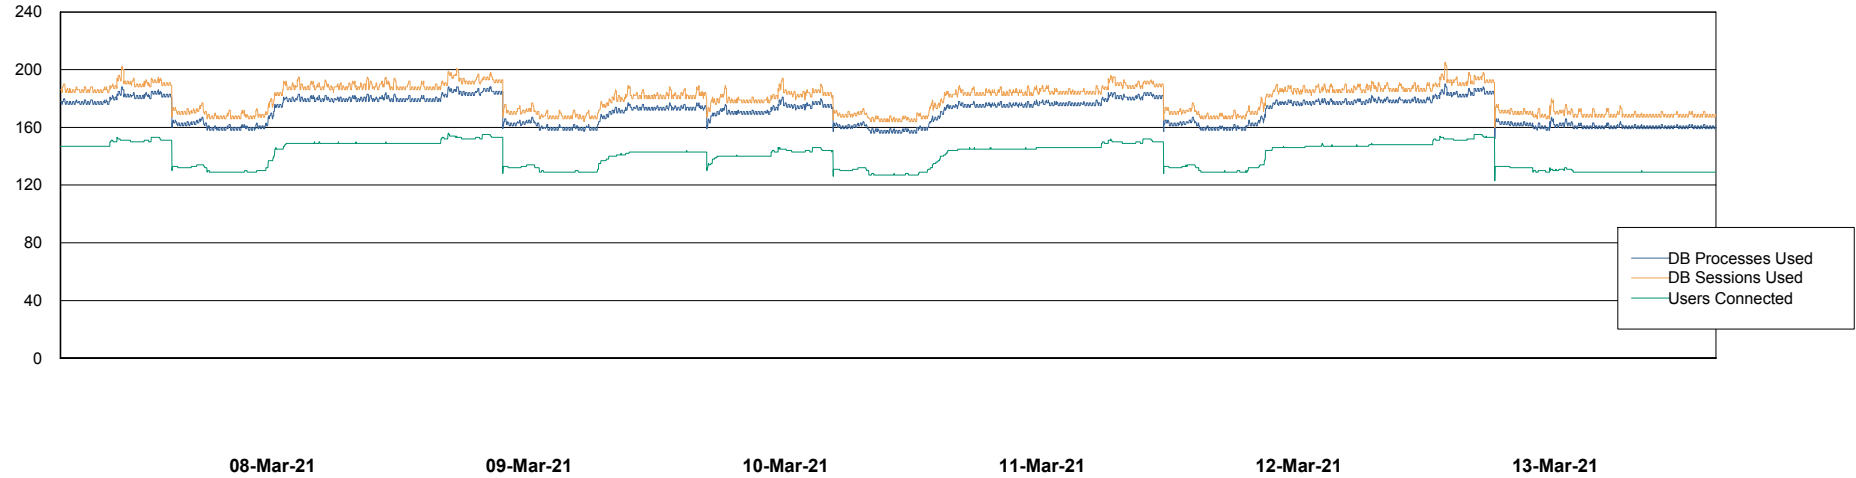

Database Performance AUJ_DB4_Primary