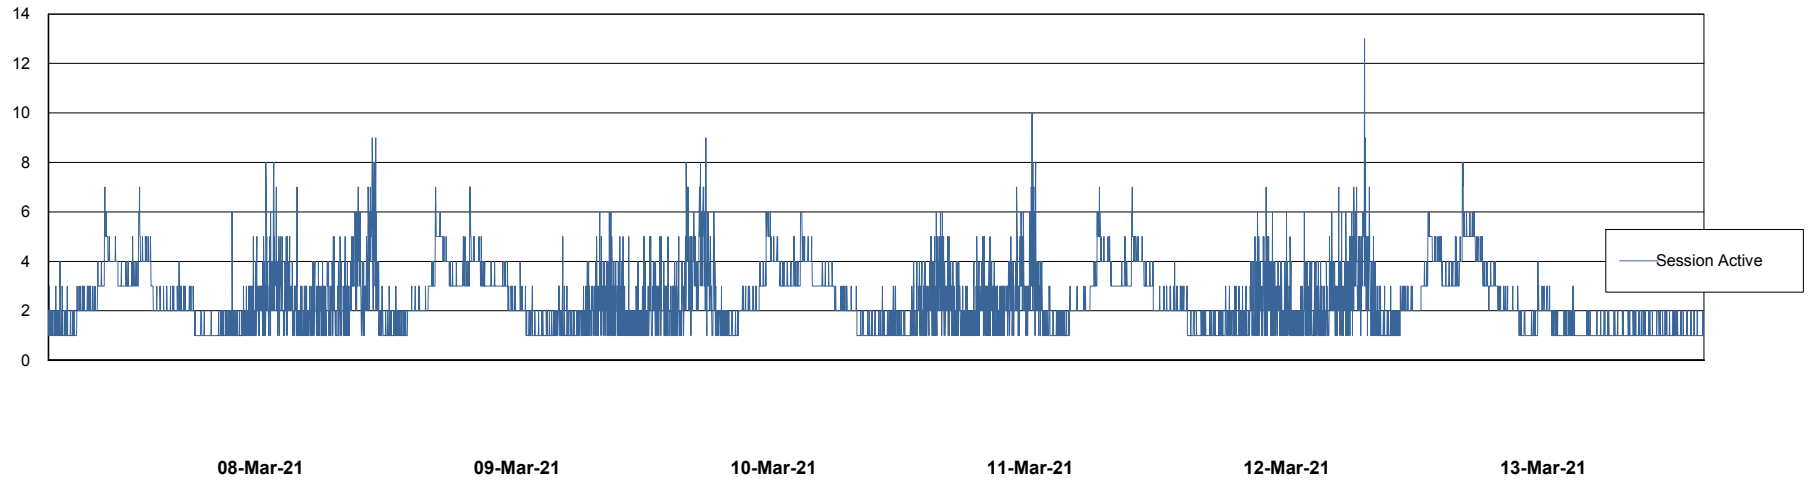

Database Performance AUJ_DB4_Primary