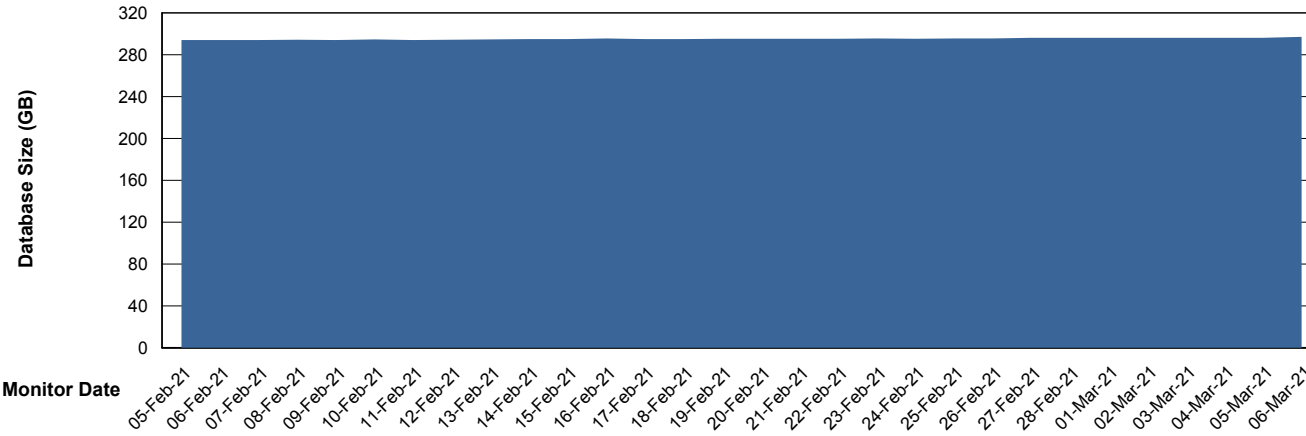

Database Performance STKDB_ABS1SB Standby Database

DB Processes Max 500
DB Sessions Max 774

Weekly SLA Customer Report

Customer STK_Production
 Database ID 82

DATABASE SIZE STKDB_ABS1 Production Database

Database growth over last month

Database Tablespace STKDB_ABS1 Production Database

Date	Tablespace Name	Filesize (Gb)	Usedsize (Gb)	Percentage free
06-Mar-21	ABSDATA	177	122	31
	INDX	206	170	17
05-Mar-21	ABSDATA	177	122	31
	INDX	206	170	17
04-Mar-21	ABSDATA	177	122	31
	INDX	206	170	17
03-Mar-21	ABSDATA	177	122	31
	INDX	206	170	17
02-Mar-21	ABSDATA	177	122	31
	INDX	206	170	17
01-Mar-21	ABSDATA	177	122	31
	INDX	206	169	18
28-Feb-21	ABSDATA	177	122	31
	INDX	206	169	18