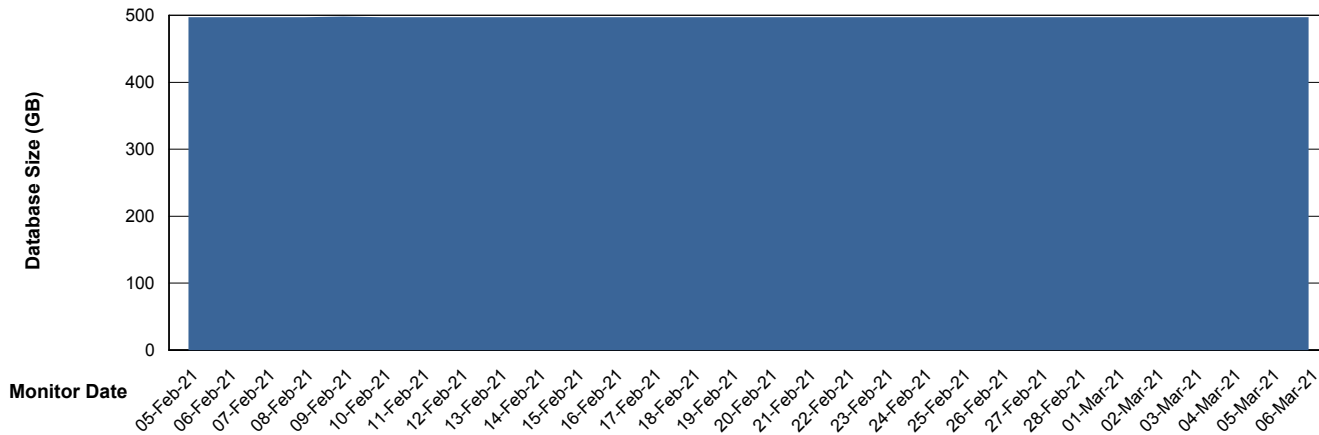

Database growth over last month

Weekly SLA Customer Report

Customer AUJ_Production
Database ID 41

DATABASE SIZE AUJDB_BI_TS1

Database growth over last month

Weekly SLA Customer Report

Customer AUJ_Production
Database ID 41

Database Tablespace AUJ_DB4_Primary

Date	Tablespace Name	Filesize (Gb)	Usedsize (Gb)	Percentage free
06-Mar-21	ABSDATA	562	497	12
	INDX	766	699	9
05-Mar-21	ABSDATA	562	497	12
	INDX	766	699	9
04-Mar-21	ABSDATA	562	497	12
	INDX	766	698	9
03-Mar-21	ABSDATA	562	497	12
	INDX	766	698	9
02-Mar-21	ABSDATA	562	496	12
	INDX	766	697	9
01-Mar-21	ABSDATA	562	496	12
	INDX	766	697	9
28-Feb-21	ABSDATA	562	496	12
	INDX	766	696	9