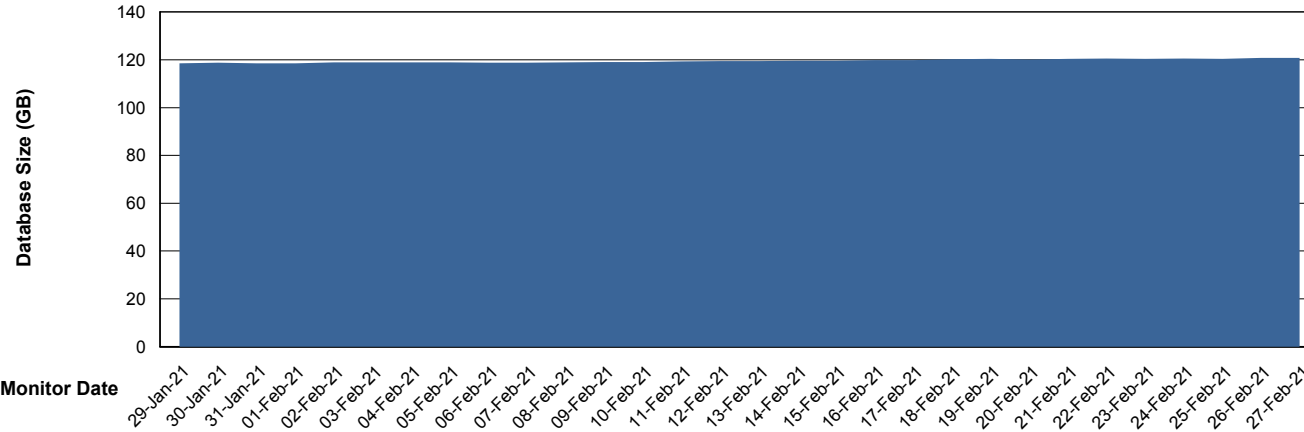

Database Performance VOSDB_Standby

DB Processes Max 300
DB Sessions Max 472

Weekly SLA Customer Report

Customer VOS_Production
 Database ID 68

DATABASE SIZE VOSBIDB_Production

Database growth over last month

Database Tablespace VOSBIDB_Production

Date	Tablespace Name	Filesize (Gb)	Usedsize (Gb)	Percentage free
27-Feb-21	ABSDATA	70	47	33
	INDX	74	66	11
26-Feb-21	ABSDATA	70	47	33
	INDX	74	66	11
25-Feb-21	ABSDATA	70	47	33
	INDX	74	66	11
24-Feb-21	ABSDATA	70	47	33
	INDX	74	66	11
23-Feb-21	ABSDATA	70	47	33
	INDX	74	66	11
22-Feb-21	ABSDATA	70	47	33
	INDX	74	66	11
21-Feb-21	ABSDATA	70	47	33
	INDX	74	66	11