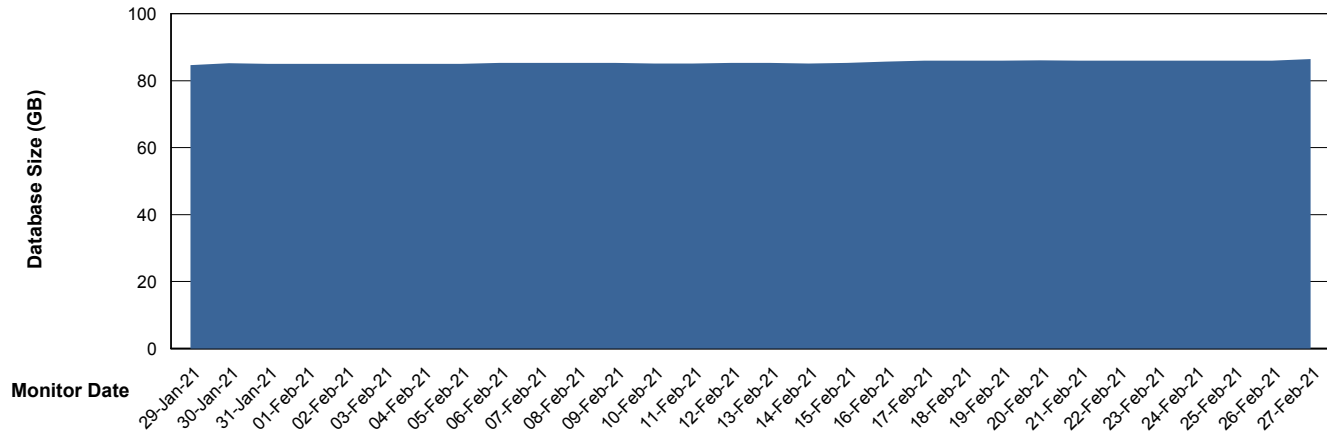

Weekly SLA Customer Report

Customer VEN_Production
Database ID 35

DATABASE SIZE ABSVEN06 Primary DB 2019

Database growth over last month

DATABASE SIZE VENDB_BI

Database growth over last month

Weekly SLA Customer Report

Customer VEN_Production
Database ID 35

Database Tablespace ABSVEN06 Primary DB 2019

Date	Tablespace Name	Filesize (Gb)	Usedsize (Gb)	Percentage free
27-Feb-21	ABSDATA	156	127	19
	INDX	150	123	18
26-Feb-21	ABSDATA	156	127	19
	INDX	150	123	18
25-Feb-21	ABSDATA	156	127	19
	INDX	150	123	18
24-Feb-21	ABSDATA	156	126	19
	INDX	150	123	18
23-Feb-21	ABSDATA	156	126	19
	INDX	150	123	18
22-Feb-21	ABSDATA	156	126	19
	INDX	150	123	18
21-Feb-21	ABSDATA	156	126	19
	INDX	150	122	19