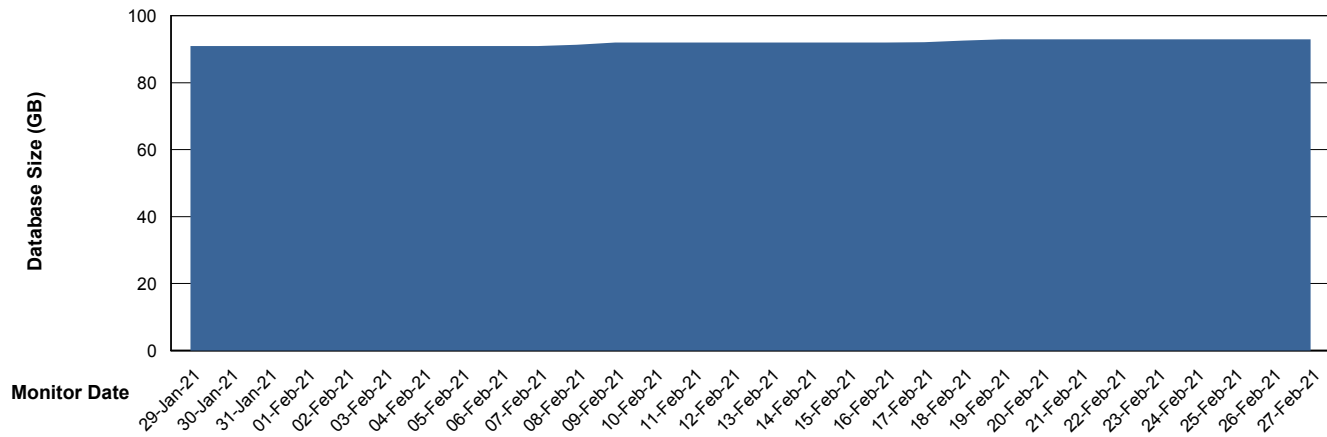

Weekly SLA Customer Report

Customer SPO_Production Silver
Database ID 57

DATABASE SIZE SPODB_BI

Database growth over last month

DATABASE SIZE SPODB_Production

Database growth over last month

Weekly SLA Customer Report

Customer SPO_Production Silver
 Database ID 57

Database Tablespace SPODB_BI

Date	Tablespace Name	Filesize (Gb)	Usedsize (Gb)	Percentage free
27-Feb-21	ABSDATA	28	20	29
	INDX	32	27	16
26-Feb-21	ABSDATA	28	20	29
	INDX	32	27	16
25-Feb-21	ABSDATA	28	20	29
	INDX	32	27	16
24-Feb-21	ABSDATA	28	20	29
	INDX	32	27	16
23-Feb-21	ABSDATA	28	20	29
	INDX	32	27	16
22-Feb-21	ABSDATA	28	20	29
	INDX	32	27	16
21-Feb-21	ABSDATA	28	20	29
	INDX	32	27	16