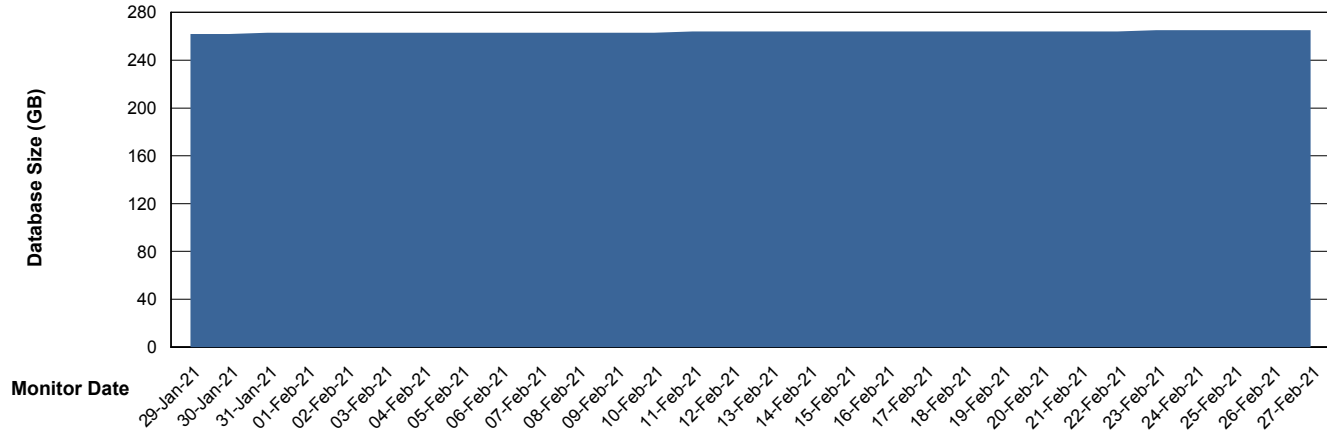

DB Processes Max 350

Weekly SLA Customer Report

Customer PCO Production
 Database ID 44

DATABASE SIZE PCODB_Production

Database growth over last month

Database Tablespace PCODB_Production

Date	Tablespace Name	Filesize (Gb)	Usedsize (Gb)	Percentage free
27-Feb-21	ABSDATA	238	105	56
	INDX	329	158	52
26-Feb-21	ABSDATA	238	105	56
	INDX	329	158	52
25-Feb-21	ABSDATA	238	105	56
	INDX	329	158	52
24-Feb-21	ABSDATA	238	105	56
	INDX	329	158	52
23-Feb-21	ABSDATA	238	105	56
	INDX	329	158	52
22-Feb-21	ABSDATA	238	105	56
	INDX	329	158	52
21-Feb-21	ABSDATA	238	105	56
	INDX	329	158	52