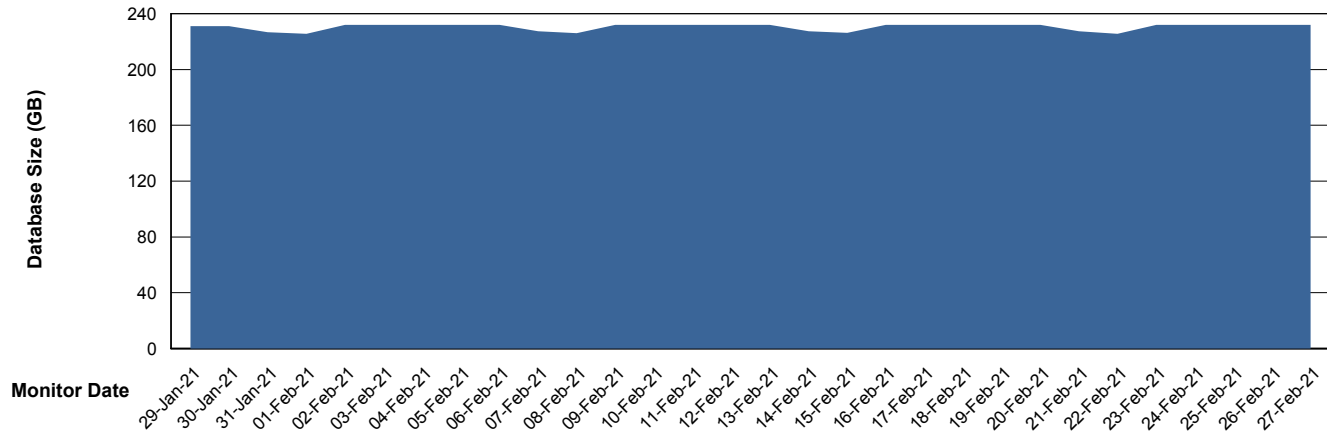

Weekly SLA Customer Report

Customer LLG_Production
Database ID 53

DATABASE SIZE LLGDB_BI02

Database growth over last month

DATABASE SIZE LLGDB_Production

Database growth over last month

Weekly SLA Customer Report

Customer LLG_Production
Database ID 53

Database Tablespace LLGDB_BI02

Date	Tablespace Name	Filesize (Gb)	Usedsize (Gb)	Percentage free
27-Feb-21	ABSDATA	100	43	57
	INDX	100	45	55
26-Feb-21	ABSDATA	100	43	57
	INDX	100	45	55
25-Feb-21	ABSDATA	100	43	57
	INDX	100	44	56
24-Feb-21	ABSDATA	100	43	57
	INDX	100	44	56
23-Feb-21	ABSDATA	100	43	57
	INDX	100	44	56
22-Feb-21	ABSDATA	100	43	57
	INDX	100	44	56
21-Feb-21	ABSDATA	100	43	57
	INDX	100	44	56