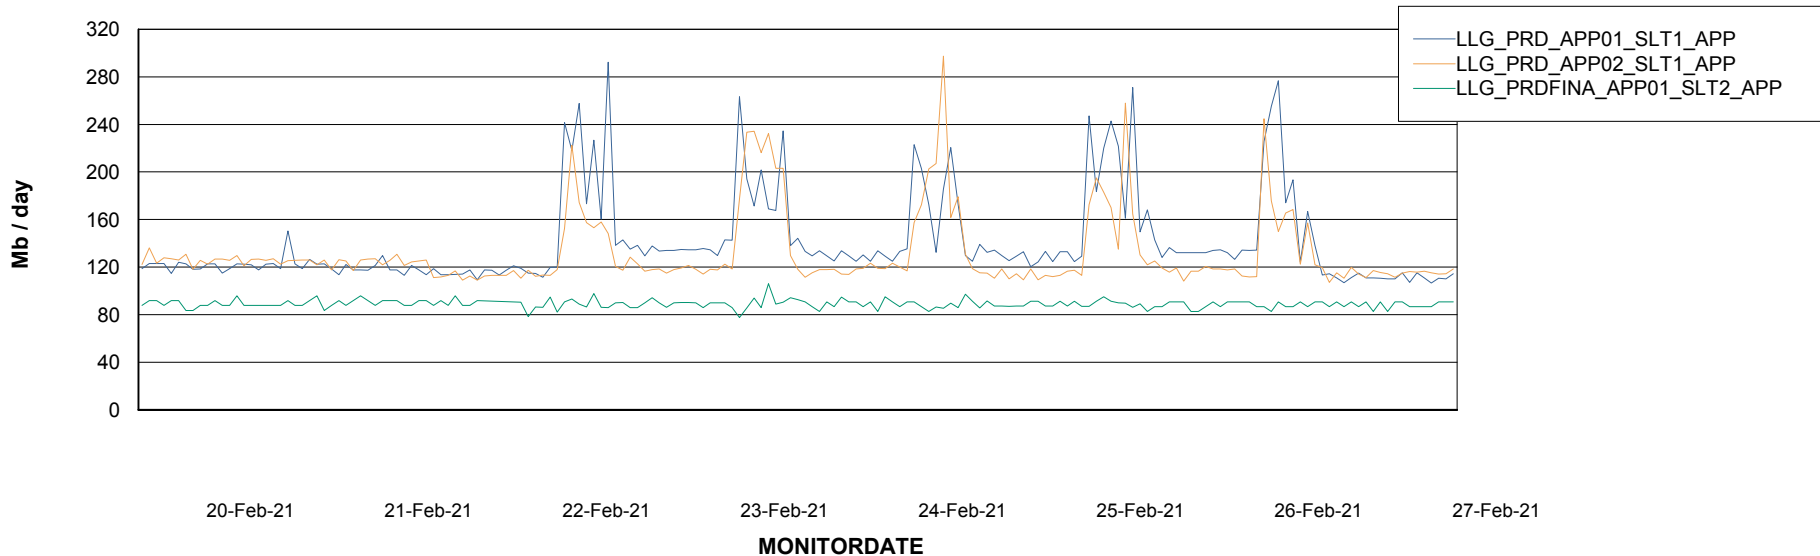

Customer LLG_Production
Database ID 53

Database Tablespace LLGDB_BI02

Date	Tablespace Name	Filesize (Gb)	Usedsize (Gb)	Percentage free
27-Feb-21	ABSDATA	100	43	57
	INDX	100	45	55
26-Feb-21	ABSDATA	100	43	57
	INDX	100	45	55
25-Feb-21	ABSDATA	100	43	57
	INDX	100	44	56
24-Feb-21	ABSDATA	100	43	57
	INDX	100	44	56
23-Feb-21	ABSDATA	100	43	57
	INDX	100	44	56
22-Feb-21	ABSDATA	100	43	57
	INDX	100	44	56
21-Feb-21	ABSDATA	100	43	57
	INDX	100	44	56

Weekly SLA Customer Report

Customer LLG_Production
 Database ID 53

Database Tablespace LLGDB_Production

Date	Tablespace Name	Filesize (Gb)	Usedsize (Gb)	Percentage free
27-Feb-21	ABSDATA	114	92	19
	INDX	160	131	18
26-Feb-21	ABSDATA	114	92	19
	INDX	160	131	18
25-Feb-21	ABSDATA	114	92	19
	INDX	160	131	18
24-Feb-21	ABSDATA	114	92	19
	INDX	160	131	18
23-Feb-21	ABSDATA	114	92	19
	INDX	160	131	18
22-Feb-21	ABSDATA	114	92	19
	INDX	160	131	18
21-Feb-21	ABSDATA	114	92	19
	INDX	160	131	18

Weekly SLA Customer Report

Customer LLG_Production
Database ID 53

ABSSolute Application Server Services

Avg memory used per ABS Server Service

Weekly SLA Customer Report

Customer LLG_Production
Database ID 53