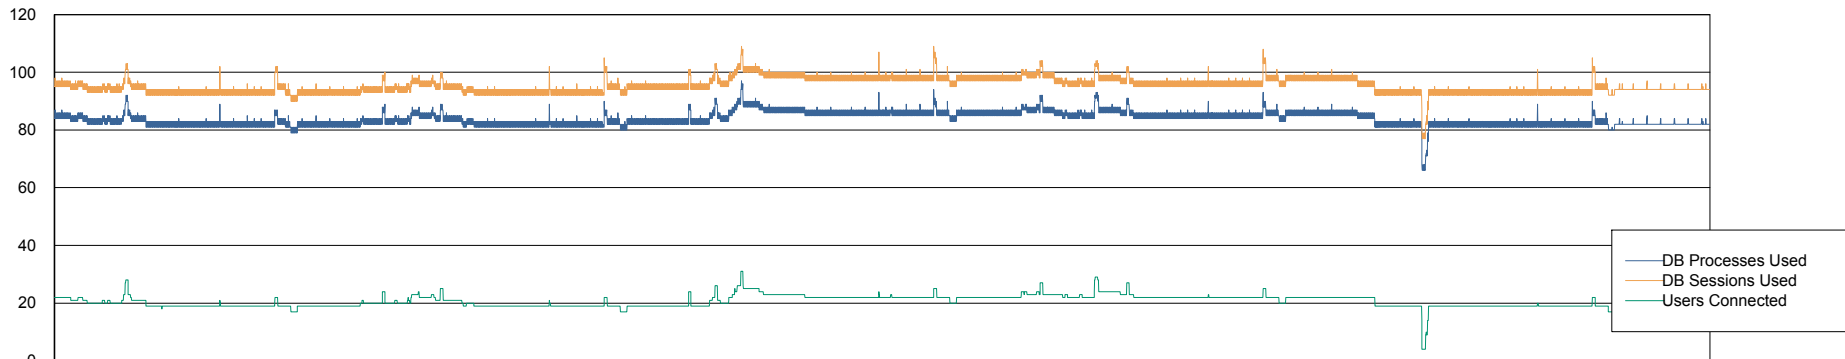

Database Performance KLADB_Production

DB Processes Max 1,000
DB Sessions Max 1,524

22-Feb-21 23-Feb-21 24-Feb-21 25-Feb-21 26-Feb-21 27-Feb-21