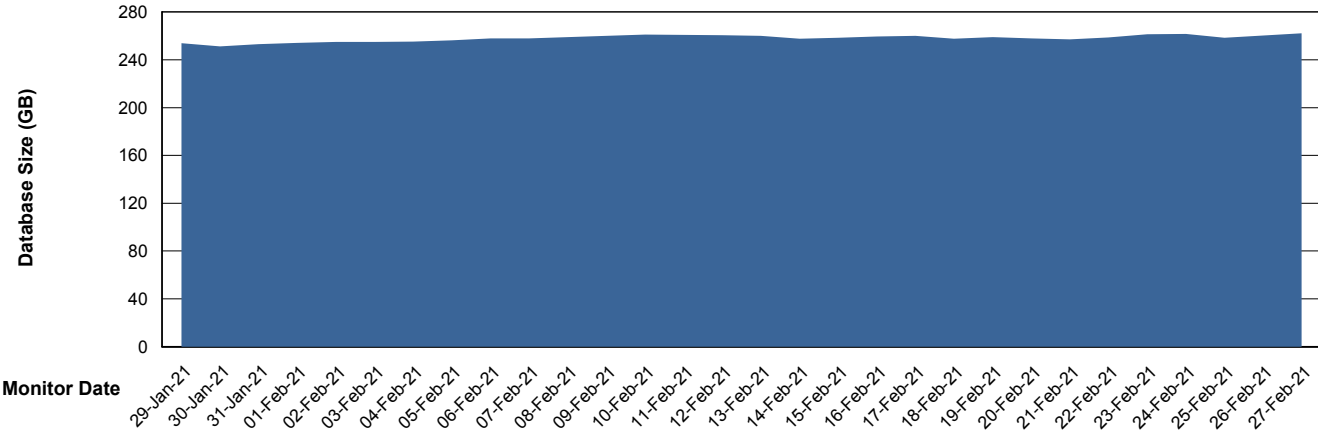

DATABASE SIZE BNLDB_Production

Database growth over last month

Database Tablespace BNLDB_Production

Date	Tablespace Name	Filesize (Gb)	Usedsize (Gb)	Percentage free
27-Feb-21	ABSDATA	122	71	42
	INDX	340	157	54
26-Feb-21	ABSDATA	122	71	42
	INDX	340	157	54
25-Feb-21	ABSDATA	122	71	42
	INDX	340	157	54
24-Feb-21	ABSDATA	122	71	42
	INDX	340	156	54
23-Feb-21	ABSDATA	122	71	42
	INDX	340	156	54
22-Feb-21	ABSDATA	122	71	42
	INDX	340	156	54
21-Feb-21	ABSDATA	122	71	42
	INDX	340	156	54