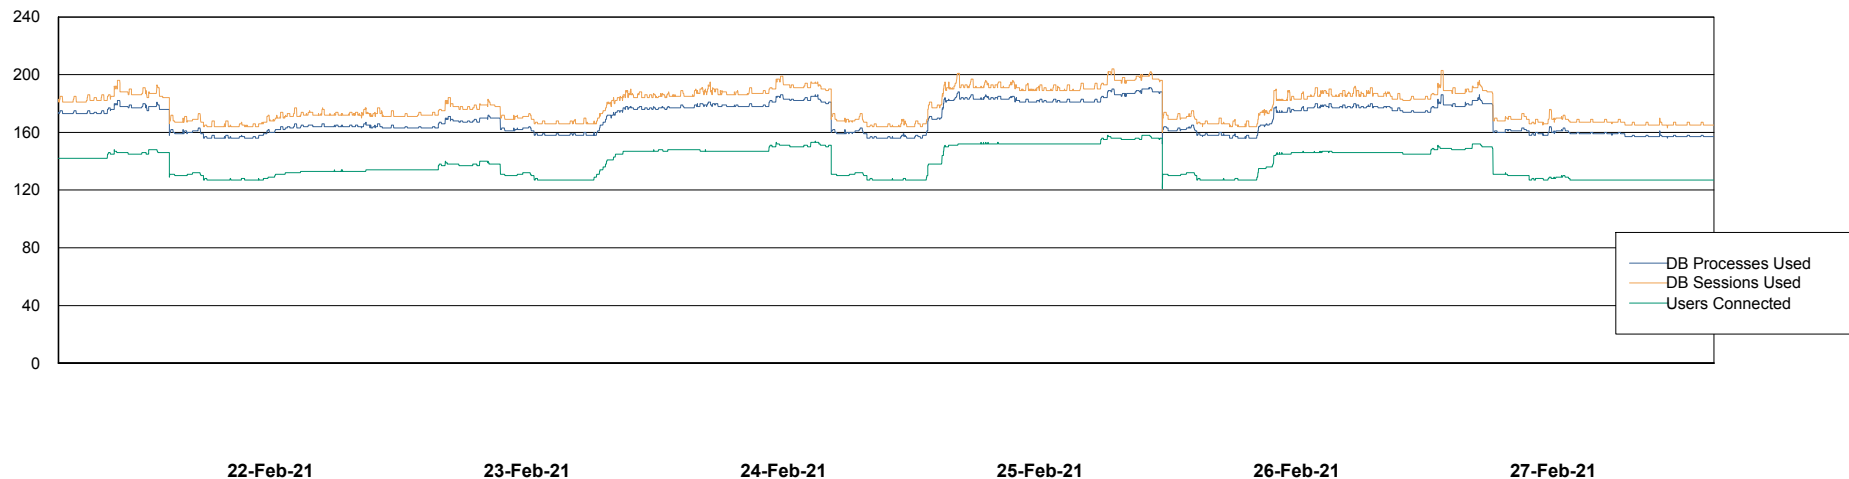

Weekly SLA Customer Report

Customer AUJ_Production
Database ID 41

Harddisk Usage AUJ_PRD_ORACLE_BI1

	Free disk space on / (%)	Total disk space on / (Gb)	Used disk space on / (Gb)
27-Feb-21	25	526	372
26-Feb-21	26	526	369
25-Feb-21	26	526	369
24-Feb-21	26	526	369
23-Feb-21	26	526	369
22-Feb-21	26	526	368
21-Feb-21	26	526	371

Weekly SLA Customer Report

Customer AUJ_Production
Database ID 41

Database Performance AUJ_DB4_Primary

Weekly SLA Customer Report

Customer AUJ_Production
Database ID 41

Database Performance AUJ_DB5_Standby