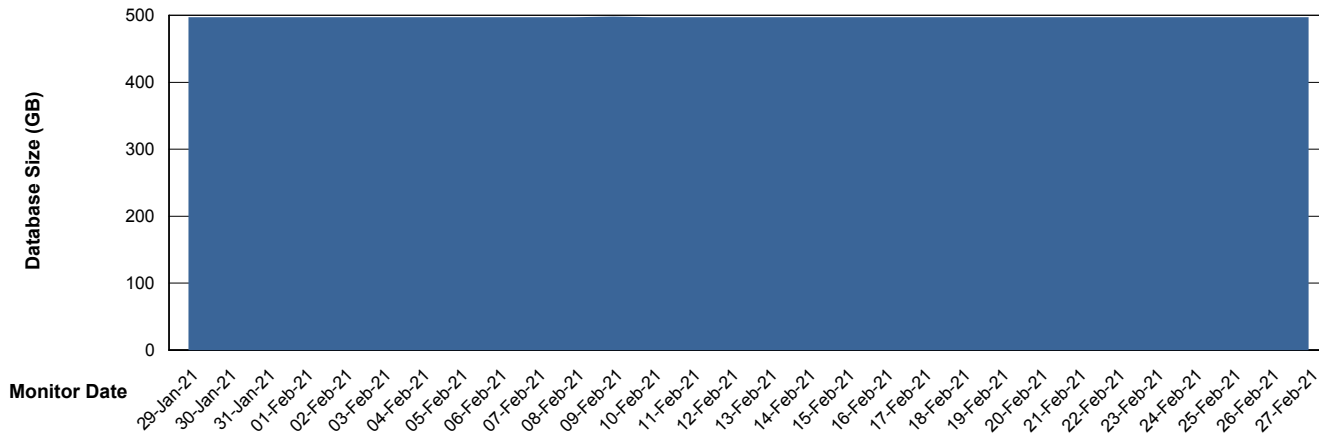

Database growth over last month

Weekly SLA Customer Report

Customer AUJ_Production
Database ID 41

DATABASE SIZE AUJDB_BI_TS1

Database growth over last month

Weekly SLA Customer Report

Customer AUJ_Production
Database ID 41

Database Tablespace AUJ_DB4_Primary

Date	Tablespace Name	Filesize (Gb)	Usedsize (Gb)	Percentage free
27-Feb-21	ABSDATA	562	495	12
	INDX	766	696	9
26-Feb-21	ABSDATA	562	495	12
	INDX	766	696	9
25-Feb-21	ABSDATA	562	495	12
	INDX	766	696	9
24-Feb-21	ABSDATA	562	495	12
	INDX	766	695	9
23-Feb-21	ABSDATA	562	494	12
	INDX	766	694	9
22-Feb-21	ABSDATA	562	494	12
	INDX	766	694	9
21-Feb-21	ABSDATA	562	494	12
	INDX	766	693	10