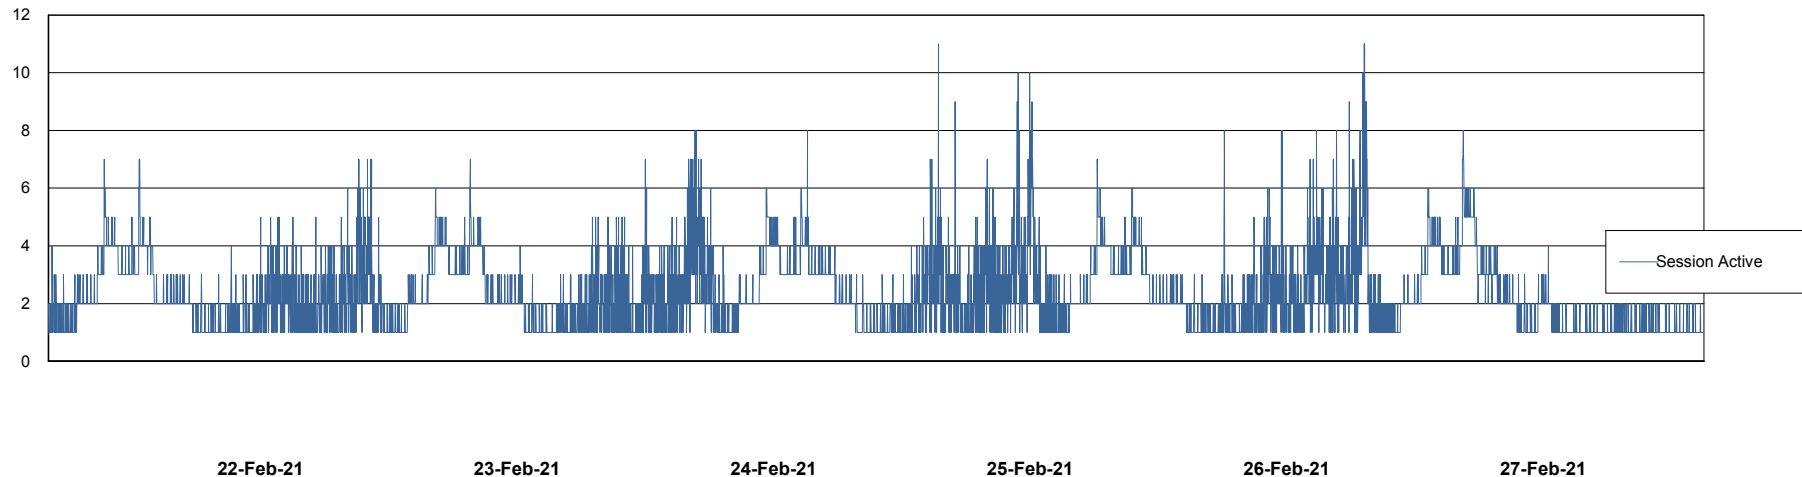

Weekly SLA Customer Report

Customer AUJ_Production
Database ID 41

Harddisk Usage AUJ_PRD_ORACLE_BI1

	Free disk space on / (%)	Total disk space on / (Gb)	Used disk space on / (Gb)
27-Feb-21	25	526	372
26-Feb-21	26	526	369
25-Feb-21	26	526	369
24-Feb-21	26	526	369
23-Feb-21	26	526	369
22-Feb-21	26	526	368
21-Feb-21	26	526	371

Weekly SLA Customer Report

Customer AUJ_Production
Database ID 41

Database Performance AUJ_DB4_Primary

Weekly SLA Customer Report

Customer AUJ_Production
Database ID 41

Database Performance AUJ_DB5_Standby