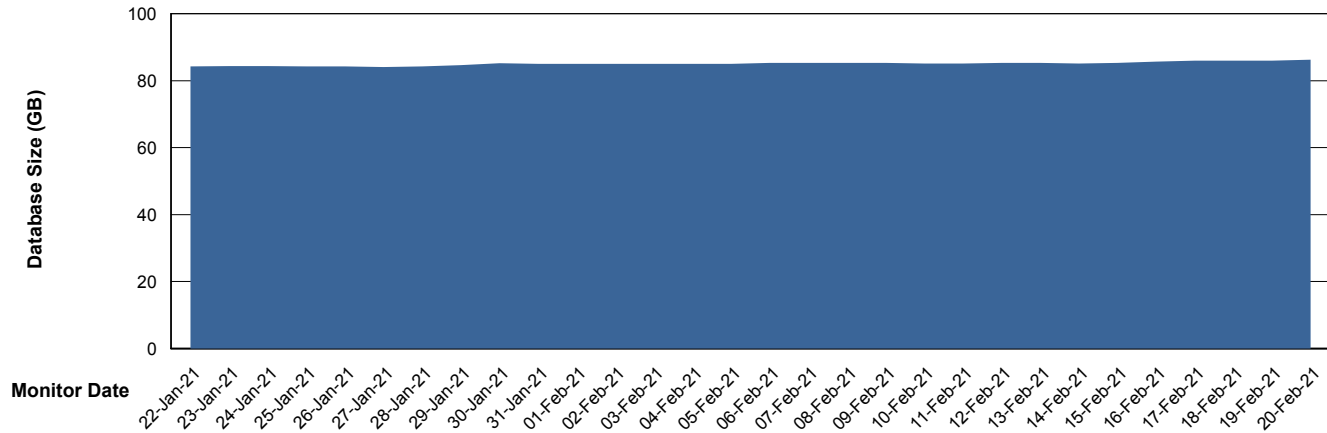

Weekly SLA Customer Report

Customer VEN_Production
Database ID 35

DATABASE SIZE ABSVEN06 Primary DB 2019

Database growth over last month

DATABASE SIZE VENDB_BI

Database growth over last month

Weekly SLA Customer Report

Customer VEN_Production
Database ID 35

Database Tablespace ABSVEN06 Primary DB 2019

Date	Tablespace Name	Filesize (Gb)	Usedsize (Gb)	Percentage free
20-Feb-21	ABSDATA	156	126	19
	INDX	150	122	19
19-Feb-21	ABSDATA	156	126	19
	INDX	150	122	19
18-Feb-21	ABSDATA	156	126	19
	INDX	150	122	19
17-Feb-21	ABSDATA	156	126	19
	INDX	150	122	19
16-Feb-21	ABSDATA	156	126	19
	INDX	150	122	19
15-Feb-21	ABSDATA	156	126	19
	INDX	150	122	19
14-Feb-21	ABSDATA	156	126	19
	INDX	150	122	19