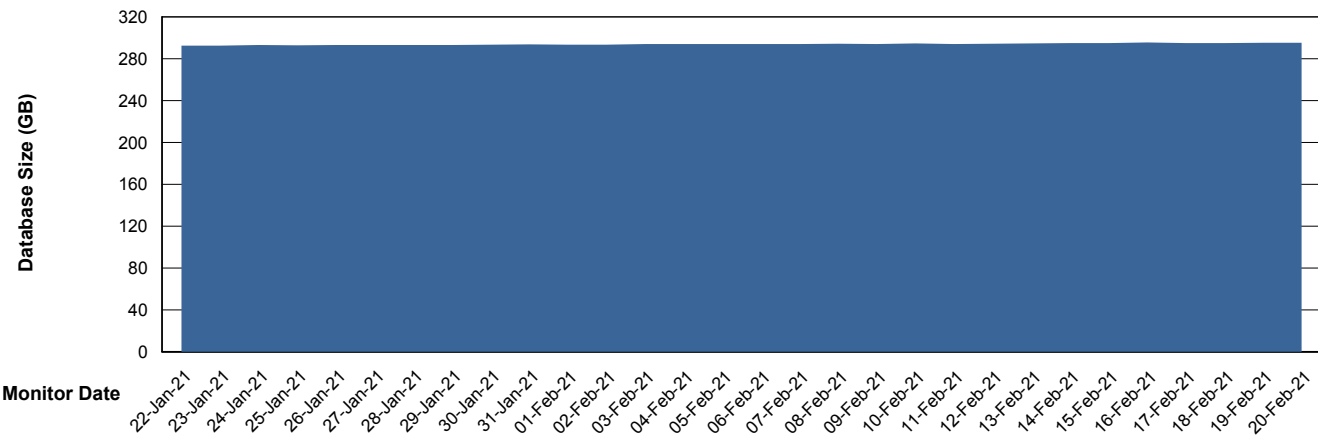

Database Performance STKDB_ABS1SB Standby Database

DB Processes Max 500
DB Sessions Max 774

Weekly SLA Customer Report

Customer STK_Production
 Database ID 82

DATABASE SIZE STKDB_ABS1 Production Database

Database growth over last month

Database Tablespace STKDB_ABS1 Production Database

Date	Tablespace Name	Filesize (Gb)	Usedsize (Gb)	Percentage free
20-Feb-21	ABSDATA	177	121	32
	INDX	206	169	18
19-Feb-21	ABSDATA	177	121	32
	INDX	206	169	18
18-Feb-21	ABSDATA	177	121	32
	INDX	206	169	18
17-Feb-21	ABSDATA	177	121	32
	INDX	206	169	18
16-Feb-21	ABSDATA	177	121	32
	INDX	206	169	18
15-Feb-21	ABSDATA	177	121	32
	INDX	206	169	18
14-Feb-21	ABSDATA	177	121	32
	INDX	206	169	18