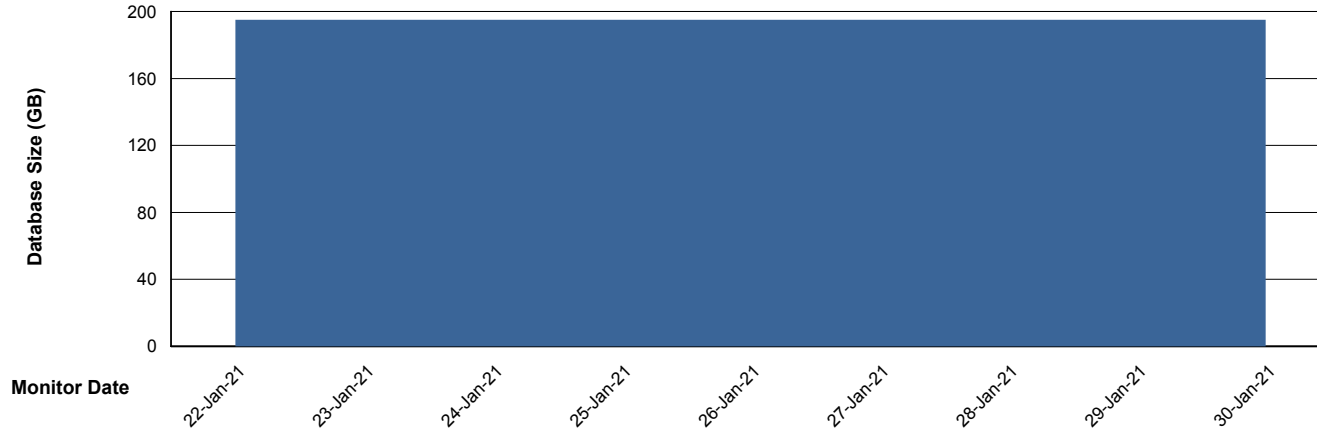

Weekly SLA Customer Report

Customer RFL_Production
Database ID 36

Harddisk Usage RFL_PRD

	Free disk space on C: (%)	Total disk space on C: (Gb)	Used disk space on C: (Gb)	Free disk space on D: (%)	Total disk space on D: (Gb)	Used disk space on D: (Gb)	Free disk space on E: (%)	Total disk space on E: (Gb)	Used disk space on E: (Gb)	Free disk space on F: (%)
20-Feb-21	30	195	137	81	373	72	57	373	160	59
19-Feb-21	30	195	137	81	373	72	57	373	160	57
18-Feb-21	30	195	136	81	373	72	57	373	160	55
17-Feb-21	30	195	136	81	373	72	57	373	160	56
16-Feb-21	30	195	136	81	373	72	57	373	160	58
15-Feb-21	31	195	135	81	373	72	57	373	160	59
14-Feb-21	31	195	135	81	373	72	57	373	160	59

Harddisk Usage RFL_STB

	Free disk space on C: (%)	Total disk space on C: (Gb)	Used disk space on C: (Gb)	Free disk space on D: (%)	Total disk space on D: (Gb)	Used disk space on D: (Gb)	Free disk space on E: (%)	Total disk space on E: (Gb)	Used disk space on E: (Gb)	Free disk space on F: (%)
20-Feb-21	20	195	155	77	559	129	50	559	281	91
19-Feb-21	21	195	155	77	559	129	50	559	281	89
18-Feb-21	21	195	155	77	559	129	50	559	281	88
17-Feb-21	21	195	155	77	559	129	50	559	281	88
16-Feb-21	21	195	155	77	559	129	50	559	281	89
15-Feb-21	21	195	154	77	559	129	50	559	281	90
14-Feb-21	21	195	154	77	559	129	50	559	281	90

Weekly SLA Customer Report

Customer RFL_Production
Database ID 36

DATABASE SIZE RFLDB_Production

Database growth over last month

Weekly SLA Customer Report

Customer RFL_Production
Database ID 36

ABSSolute Application Server Services