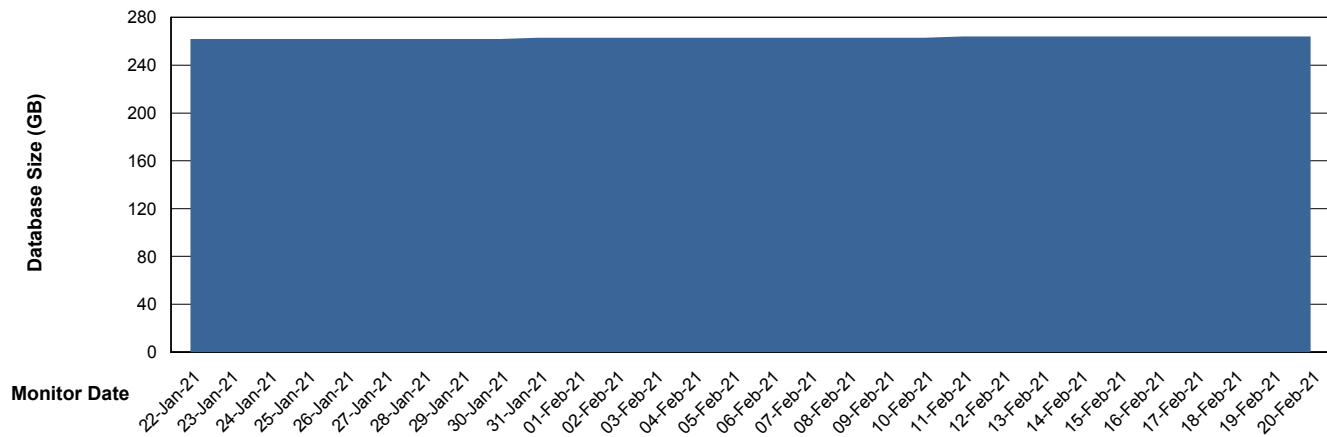

DB Processes Max 350

Weekly SLA Customer Report

Customer PCO Production
 Database ID 44

DATABASE SIZE PCODB_Production

Database growth over last month

Database Tablespace PCODB_Production

Date	Tablespace Name	Filesize (Gb)	Usedsize (Gb)	Percentage free
20-Feb-21	ABSDATA	238	105	56
	INDX	329	158	52
19-Feb-21	ABSDATA	238	105	56
	INDX	329	158	52
18-Feb-21	ABSDATA	238	105	56
	INDX	329	158	52
17-Feb-21	ABSDATA	238	105	56
	INDX	329	157	52
16-Feb-21	ABSDATA	238	105	56
	INDX	329	157	52
15-Feb-21	ABSDATA	238	104	56
	INDX	329	157	52
14-Feb-21	ABSDATA	238	104	56
	INDX	329	157	52