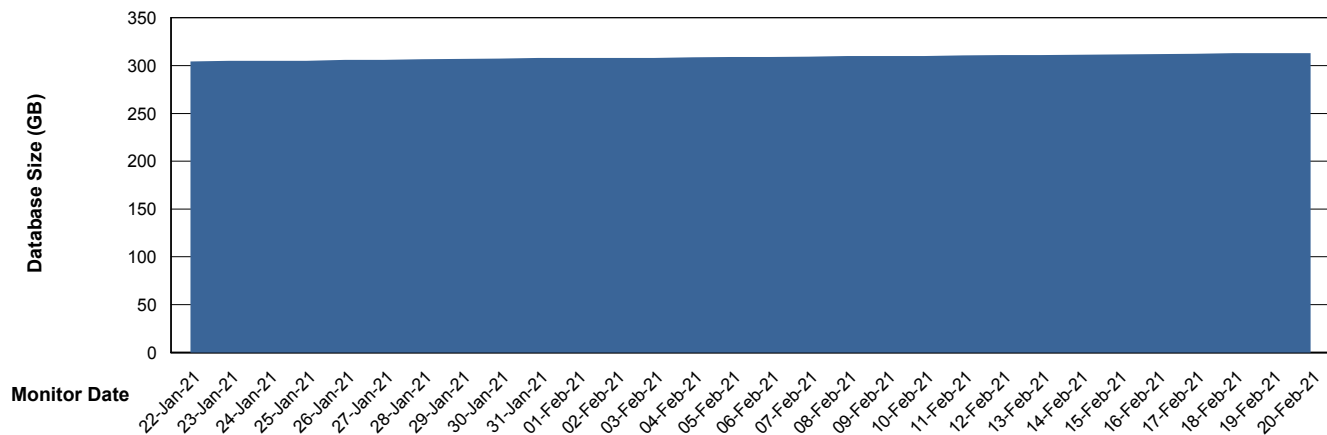

Customer NIX_Production
Database ID 51

DATABASE SIZE NIXDB_BI

Database growth over last month

DATABASE SIZE NIXDB_Production

Database growth over last month

Weekly SLA Customer Report

Customer NIX_Production
Database ID 51

Database Tablespace NIXDB_BI

Date	Tablespace Name	Filesize (Gb)	Usedsize (Gb)	Percentage free
20-Feb-21	ABSDATA	84	61	27
	INDX	95	80	16
19-Feb-21	ABSDATA	84	61	27
	INDX	95	80	16
18-Feb-21	ABSDATA	84	61	27
	INDX	95	80	16
17-Feb-21	ABSDATA	84	60	29
	INDX	95	80	16
16-Feb-21	ABSDATA	84	60	29
	INDX	95	80	16
15-Feb-21	ABSDATA	84	60	29
	INDX	95	80	16
14-Feb-21	ABSDATA	84	60	29
	INDX	95	80	16