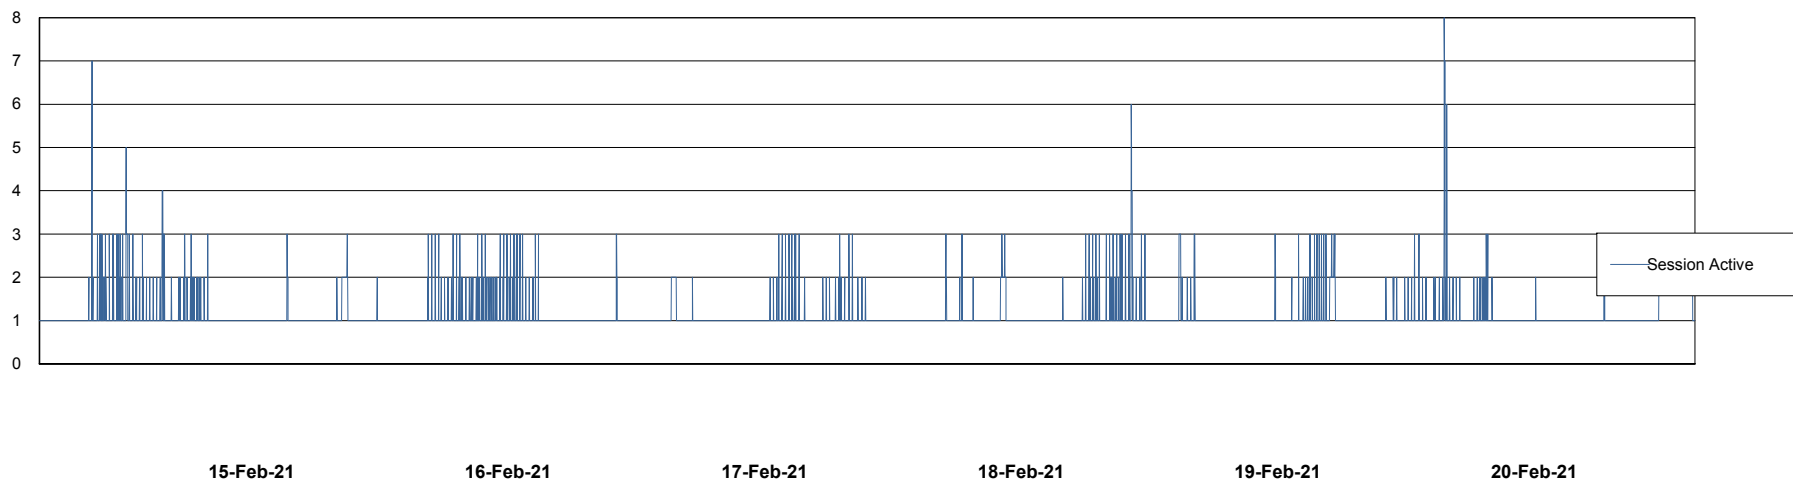

Harddisk Usage NIX_PRD_ORCDB2

	Free disk space on c: (%)	Total disk space on c: (Gb)	Total disk space on d: (Gb)	Free disk space on e: (%)	Total disk space on e: (Gb)	Free disk space on f: (%)	Total disk space on f: (Gb)
20-Feb-21	89	574	488	70	684	87	488
19-Feb-21	89	574	488	70	684	87	488
18-Feb-21	89	574	488	70	684	87	488
17-Feb-21	89	574	488	70	684	87	488
16-Feb-21	89	574	488	70	684	87	488
15-Feb-21	89	574	488	70	684	88	488
14-Feb-21	89	574	488	70	684	87	488

Weekly SLA Customer Report

Customer NIX_Production
Database ID 51

Database Performance NIXDB_BI

DB Processes Max 300
DB Sessions Max 480

Weekly SLA Customer Report

Customer NIX_Production
Database ID 51

Database Performance NIXDB_Production