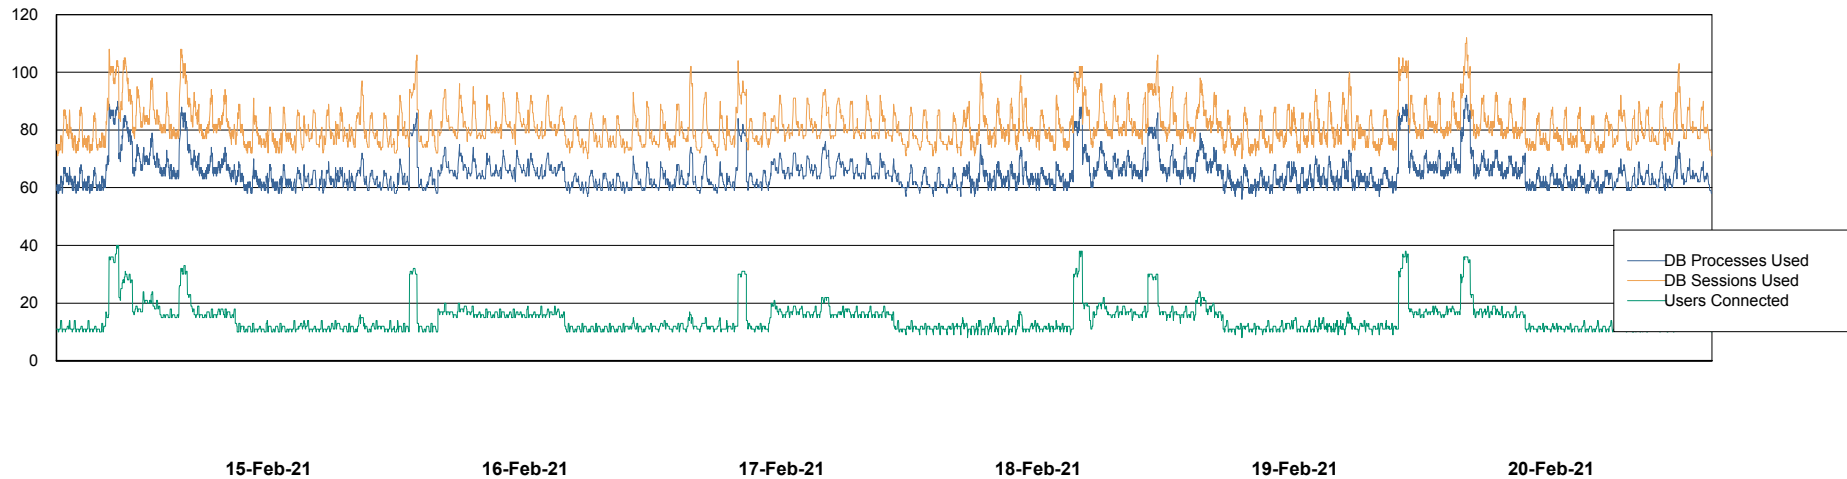

Database Performance NIXDB_BI

DB Processes Max 300
DB Sessions Max 480