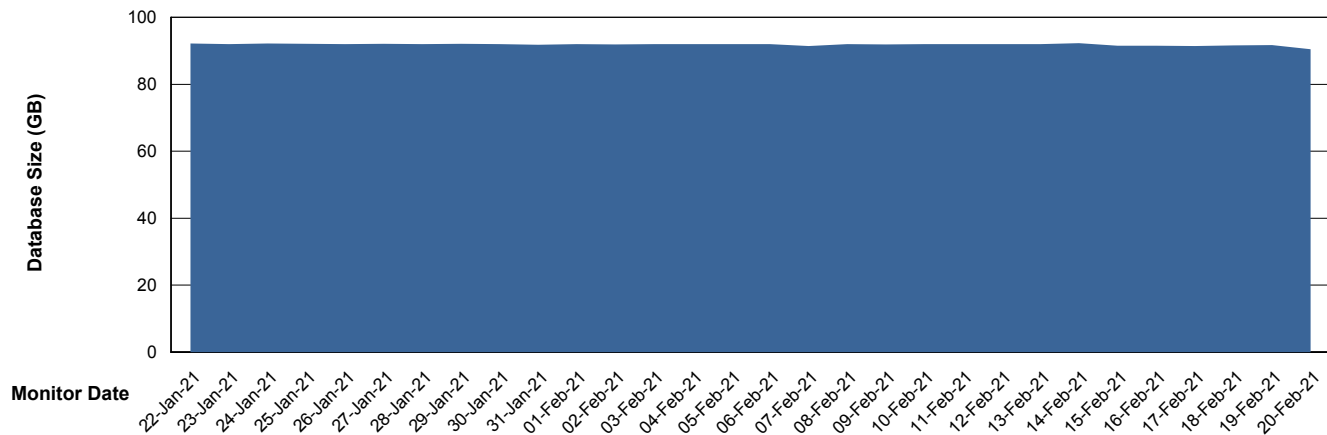

17-Feb-21

18-Feb-21

19-Feb-21

Weekly SLA Customer Report

Customer LLG_Production
Database ID 53

DATABASE SIZE LLGDB_BI02

Database growth over last month

DATABASE SIZE LLGDB_Production

Database growth over last month

Weekly SLA Customer Report

Customer LLG_Production
Database ID 53

Database Tablespace LLGDB_BI02

Date	Tablespace Name	Filesize (Gb)	Usedsize (Gb)	Percentage free
20-Feb-21	ABSDATA	100	43	57
	INDX	100	44	56
19-Feb-21	ABSDATA	100	43	57
	INDX	100	44	56
18-Feb-21	ABSDATA	100	43	57
	INDX	100	44	56
17-Feb-21	ABSDATA	100	43	57
	INDX	100	44	56
16-Feb-21	ABSDATA	100	43	57
	INDX	100	44	56
15-Feb-21	ABSDATA	100	43	57
	INDX	100	44	56
14-Feb-21	ABSDATA	100	43	57
	INDX	100	44	56