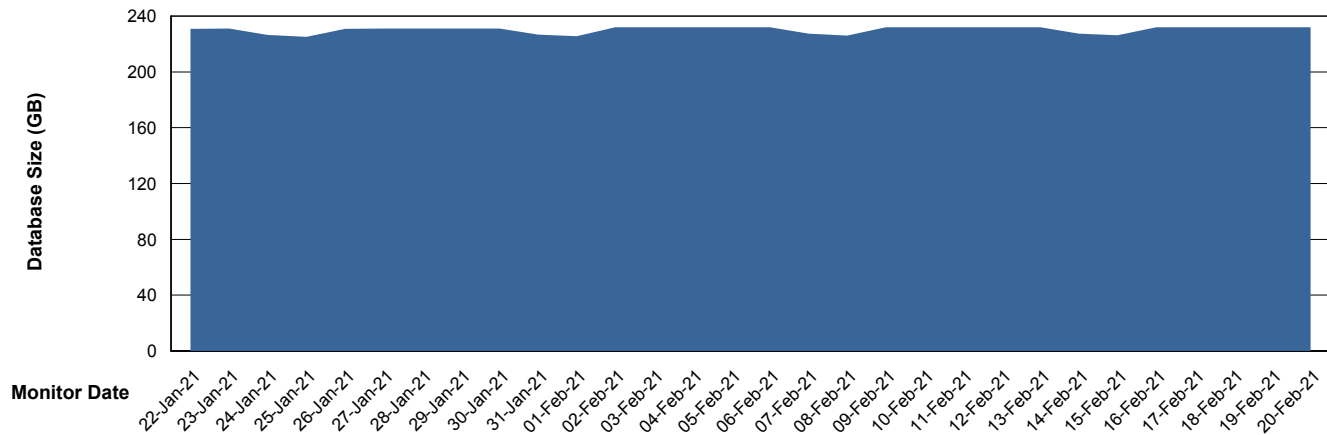

17-Feb-21

18-Feb-21

19-Feb-21

Weekly SLA Customer Report

Customer LLG_Production
Database ID 53

DATABASE SIZE LLGDB_BI02

Database growth over last month

DATABASE SIZE LLGDB_Production

Database growth over last month

Weekly SLA Customer Report

Customer LLG_Production
Database ID 53

Database Tablespace LLGDB_BI02

Date	Tablespace Name	Filesize (Gb)	Usedsize (Gb)	Percentage free
20-Feb-21	ABSDATA	100	43	57
	INDX	100	44	56
19-Feb-21	ABSDATA	100	43	57
	INDX	100	44	56
18-Feb-21	ABSDATA	100	43	57
	INDX	100	44	56
17-Feb-21	ABSDATA	100	43	57
	INDX	100	44	56
16-Feb-21	ABSDATA	100	43	57
	INDX	100	44	56
15-Feb-21	ABSDATA	100	43	57
	INDX	100	44	56
14-Feb-21	ABSDATA	100	43	57
	INDX	100	44	56