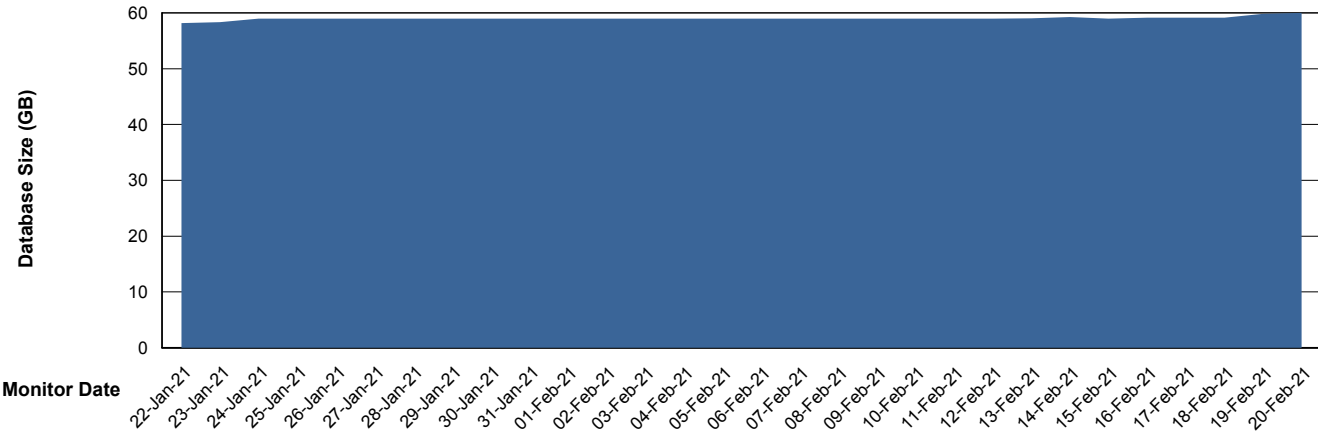

Database Performance KLADB_Standby

DB Processes Max 1,000
DB Sessions Max 1,524

Weekly SLA Customer Report

Customer KLA_Production
 Database ID 65

DATABASE SIZE KLADB_Production

Database growth over last month

Database Tablespace KLADB_Production

Date	Tablespace Name	Filesize (Gb)	Usedsize (Gb)	Percentage free
20-Feb-21	ABSDATA	40	30	25
	INDX	40	27	33
19-Feb-21	ABSDATA	40	30	25
	INDX	40	27	33
18-Feb-21	ABSDATA	40	30	25
	INDX	40	27	33
17-Feb-21	ABSDATA	40	30	25
	INDX	40	27	33
16-Feb-21	ABSDATA	40	30	25
	INDX	40	27	33
15-Feb-21	ABSDATA	40	30	25
	INDX	40	27	33
14-Feb-21	ABSDATA	40	30	25
	INDX	40	27	33