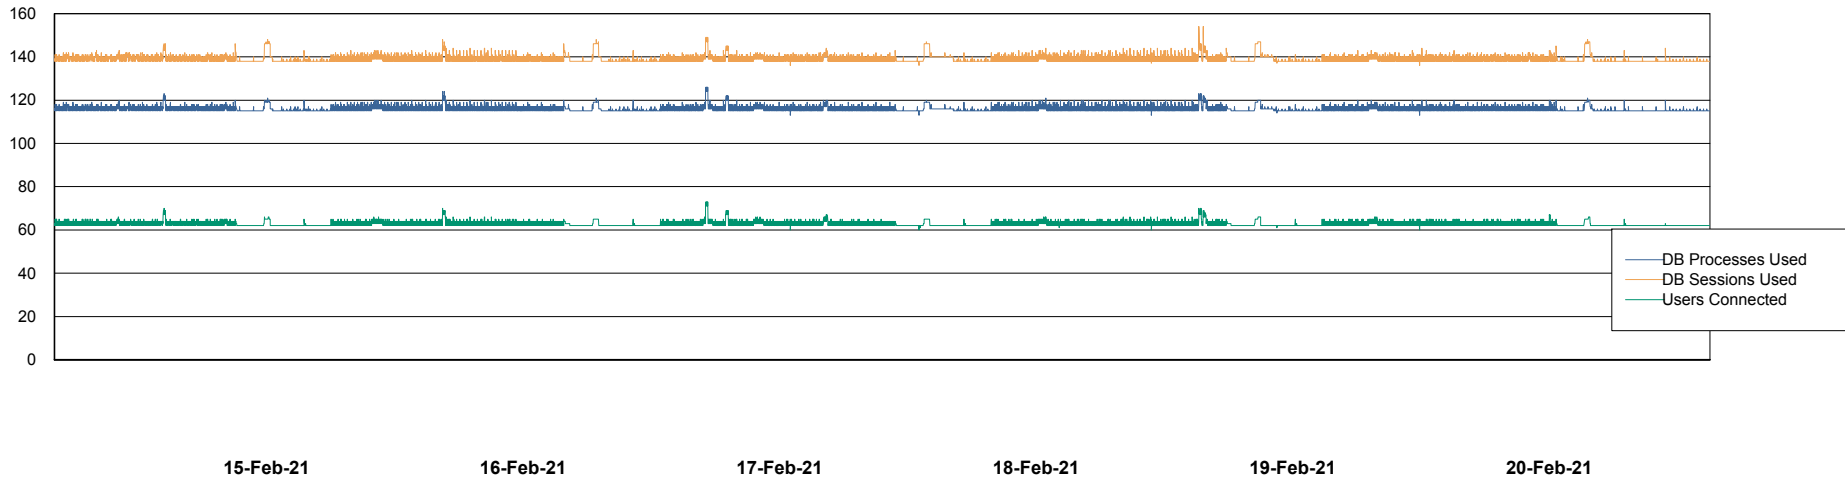

Harddisk Usage CIW_PRD_ORACLE2

	Free disk space on c: (%)	Total disk space on c: (Gb)	Free disk space on d: (%)	Total disk space on d: (Gb)	Free disk space on e: (%)	Total disk space on e: (Gb)
20-Feb-21	92	701	65	700	100	830
19-Feb-21	92	701	64	700	100	830
18-Feb-21	92	701	64	700	100	830
17-Feb-21	92	701	64	700	100	830
16-Feb-21	92	701	65	700	100	830
15-Feb-21	92	701	65	700	100	830
14-Feb-21	92	701	65	700	100	830

Weekly SLA Customer Report

Customer CIW Production
Database ID 45

Database Performance CIWDB_Production

DB Processes Max 300
DB Sessions Max 472

Weekly SLA Customer Report

Customer CIW Production
Database ID 45