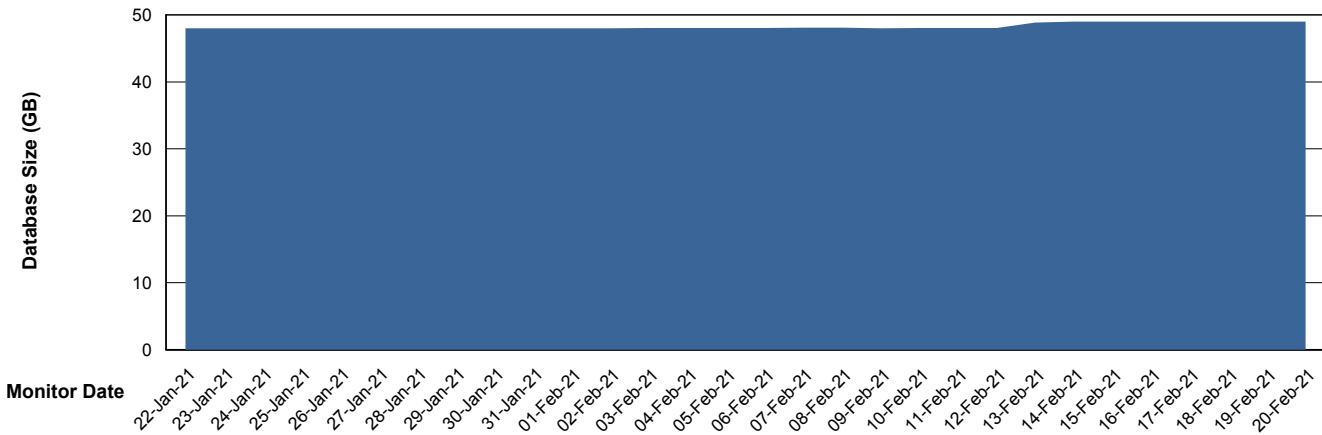

Database Performance CIWDB_Standby

DB Processes Max 300
DB Sessions Max 472

Weekly SLA Customer Report

Customer CIW Production
 Database ID 45

DATABASE SIZE CIWDB_Production

Database growth over last month

Database Tablespace CIWDB_Production

Date	Tablespace Name	Filesize (Gb)	Usedsize (Gb)	Percentage free
20-Feb-21	ABSDATA	51	39	24
	INDX	7	6	14
19-Feb-21	ABSDATA	51	39	24
	INDX	7	6	14
18-Feb-21	ABSDATA	51	39	24
	INDX	7	6	14
17-Feb-21	ABSDATA	51	39	24
	INDX	7	6	14
16-Feb-21	ABSDATA	48	39	19
	INDX	6	5	17
15-Feb-21	ABSDATA	48	39	19
	INDX	6	5	17
14-Feb-21	ABSDATA	48	39	19
	INDX	6	5	17