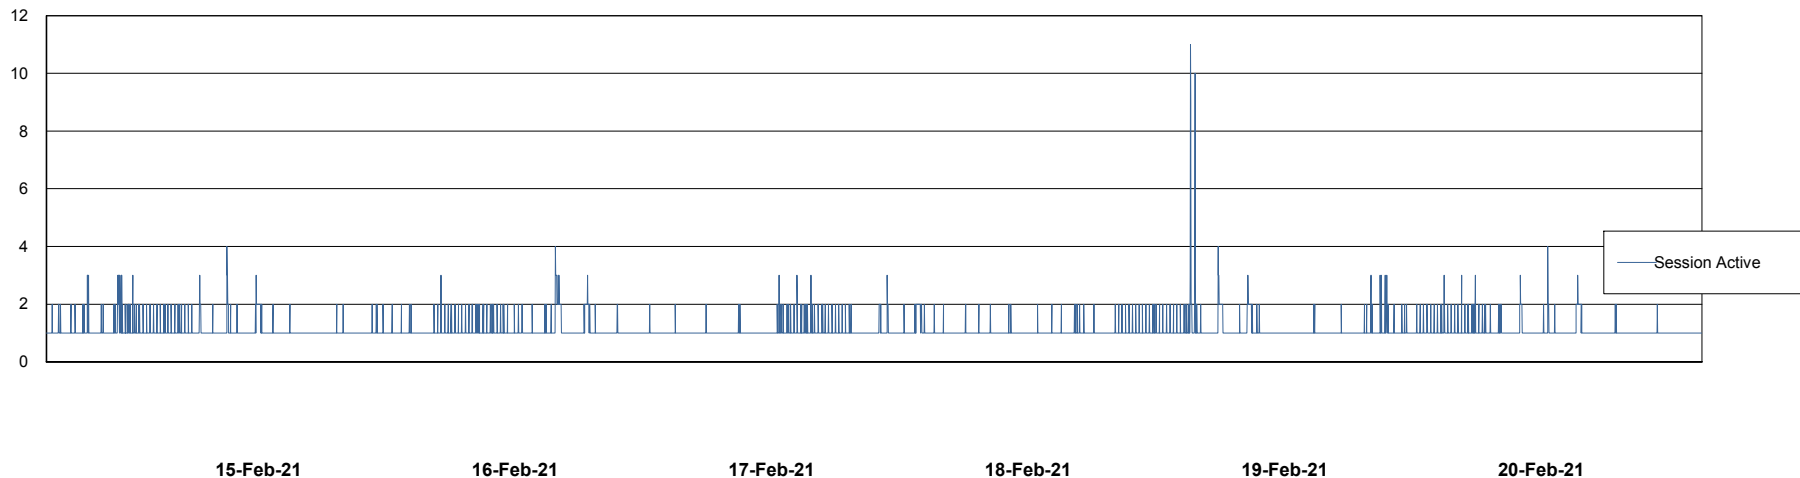

Harddisk Usage CIW_PRD_ORACLE2

	Free disk space on c: (%)	Total disk space on c: (Gb)	Free disk space on d: (%)	Total disk space on d: (Gb)	Free disk space on e: (%)	Total disk space on e: (Gb)
20-Feb-21	92	701	65	700	100	830
19-Feb-21	92	701	64	700	100	830
18-Feb-21	92	701	64	700	100	830
17-Feb-21	92	701	64	700	100	830
16-Feb-21	92	701	65	700	100	830
15-Feb-21	92	701	65	700	100	830
14-Feb-21	92	701	65	700	100	830

Weekly SLA Customer Report

Customer CIW Production
Database ID 45

Database Performance CIWDB_Production

DB Processes Max 300
DB Sessions Max 472

Weekly SLA Customer Report

Customer CIW Production
Database ID 45