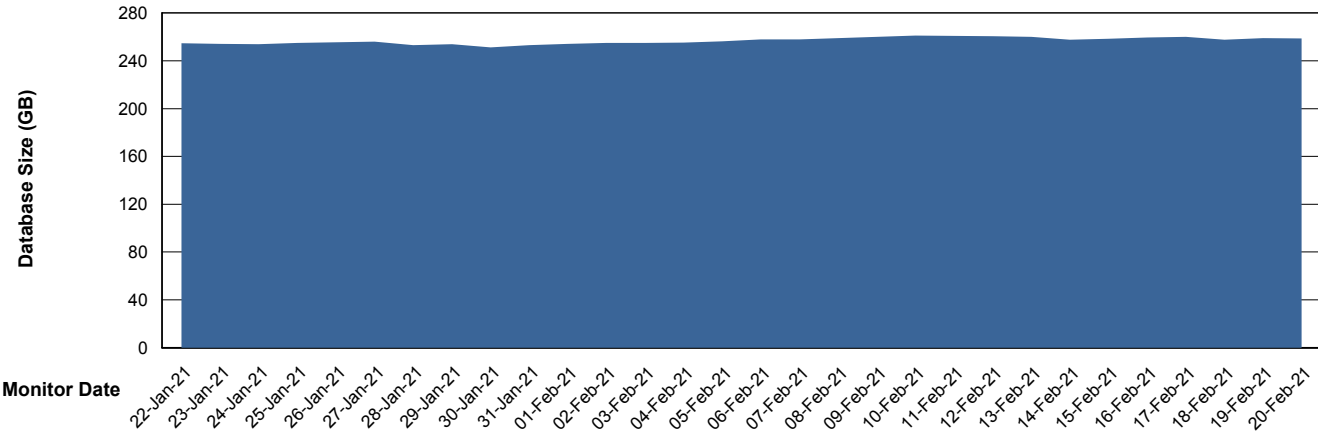

Weekly SLA Customer Report

Customer BNL_Production
Database ID 83

Database Performance BNLDB_Production

DB Processes Max 700
DB Sessions Max 1,072

Weekly SLA Customer Report

Customer BNL_Production
 Database ID 83

DATABASE SIZE BNLDB_Production

Database growth over last month

Database Tablespace BNLDB_Production

Date	Tablespace Name	Filesize (Gb)	Usedsize (Gb)	Percentage free
20-Feb-21	ABSDATA	122	71	42
	INDX	340	156	54
19-Feb-21	ABSDATA	122	71	42
	INDX	340	156	54
18-Feb-21	ABSDATA	122	71	42
	INDX	340	155	54
17-Feb-21	ABSDATA	122	71	42
	INDX	340	155	54
16-Feb-21	ABSDATA	122	71	42
	INDX	340	155	54
15-Feb-21	ABSDATA	122	71	42
	INDX	340	154	55
14-Feb-21	ABSDATA	122	71	42
	INDX	340	153	55