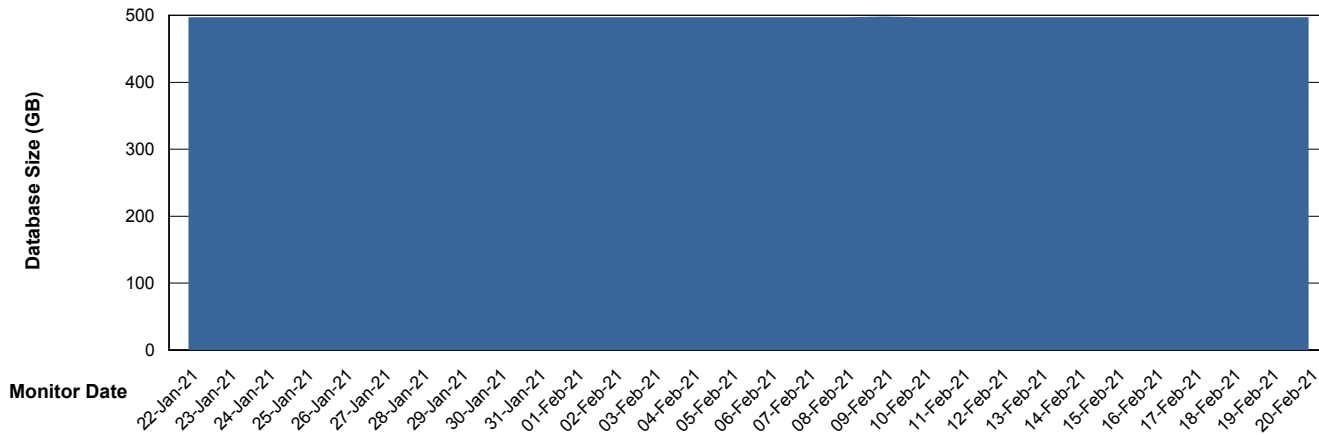

Database growth over last month

Weekly SLA Customer Report

Customer AUJ_Production
Database ID 41

DATABASE SIZE AUJDB_BI_TS1

Database growth over last month

Weekly SLA Customer Report

Customer AUJ_Production
 Database ID 41

Database Tablespace AUJ_DB4_Primary

Date	Tablespace Name	Filesize (Gb)	Usedsize (Gb)	Percentage free
20-Feb-21	ABSDATA	562	494	12
	INDX	766	693	10
19-Feb-21	ABSDATA	562	494	12
	INDX	766	693	10
18-Feb-21	ABSDATA	562	494	12
	INDX	766	693	10
17-Feb-21	ABSDATA	562	493	12
	INDX	766	692	10
16-Feb-21	ABSDATA	562	493	12
	INDX	766	692	10
15-Feb-21	ABSDATA	562	492	12
	INDX	766	691	10
14-Feb-21	ABSDATA	562	492	12
	INDX	766	691	10