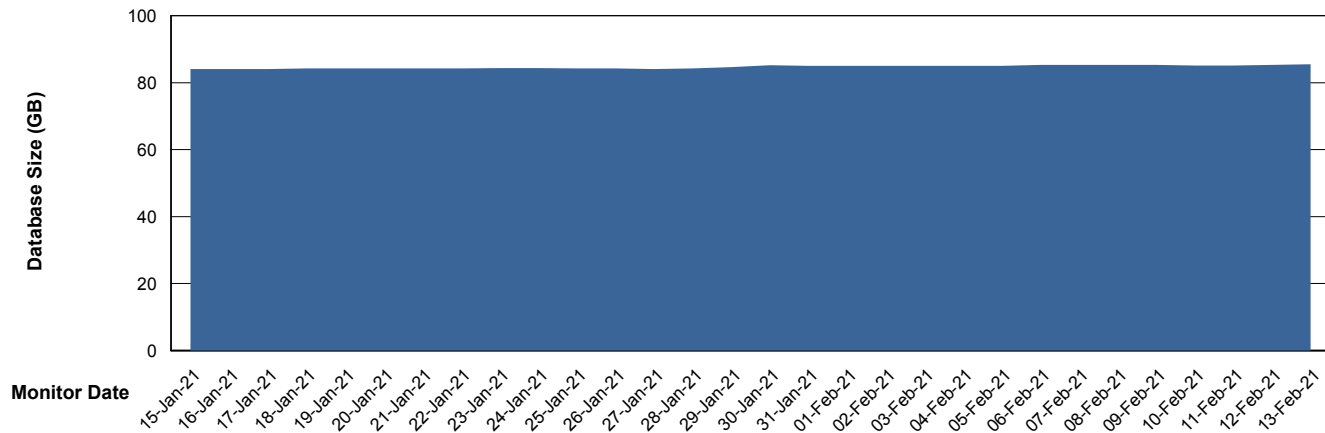

Weekly SLA Customer Report

Customer VEN_Production
Database ID 35

DATABASE SIZE ABSVEN06 Primary DB 2019

Database growth over last month

DATABASE SIZE VENDB_BI

Database growth over last month

Weekly SLA Customer Report

Customer VEN_Production
Database ID 35

Database Tablespace ABSVEN06 Primary DB 2019

Date	Tablespace Name	Filesize (Gb)	Usedsize (Gb)	Percentage free
13-Feb-21	ABSDATA	156	126	19
	INDX	150	122	19
12-Feb-21	ABSDATA	156	126	19
	INDX	150	122	19
11-Feb-21	ABSDATA	156	126	19
	INDX	150	122	19
10-Feb-21	ABSDATA	156	126	19
	INDX	150	122	19
09-Feb-21	ABSDATA	156	126	19
	INDX	150	122	19
08-Feb-21	ABSDATA	156	126	19
	INDX	150	122	19
07-Feb-21	ABSDATA	156	126	19
	INDX	150	122	19