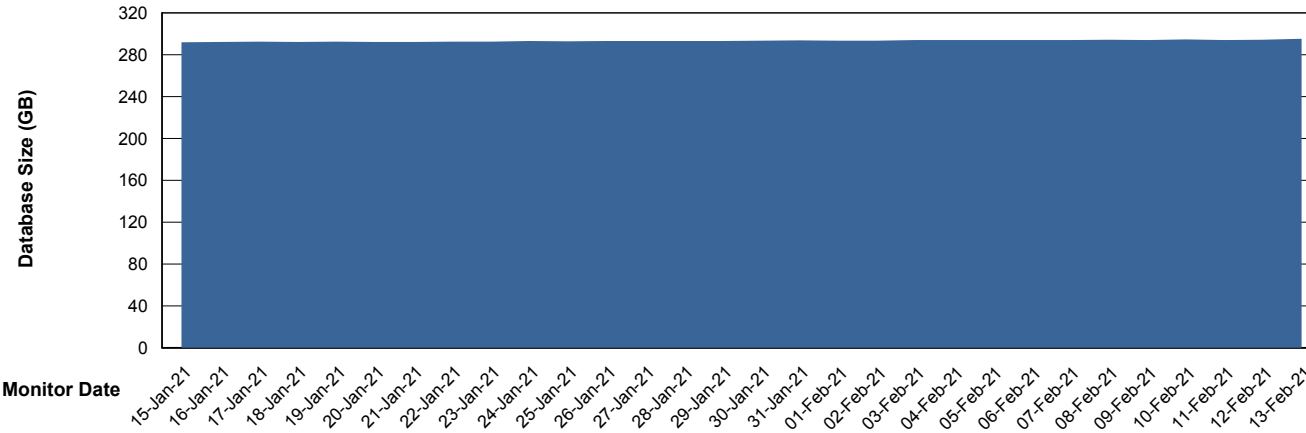

Database Performance STKDB_ABS1SB Standby Database

DB Processes Max 500
DB Sessions Max 774

Weekly SLA Customer Report

Customer STK_Production
 Database ID 82

DATABASE SIZE STKDB_ABS1 Production Database

Database growth over last month

Database Tablespace STKDB_ABS1 Production Database

Date	Tablespace Name	Filesize (Gb)	Usedsize (Gb)	Percentage free
13-Feb-21	ABSDATA	177	122	31
	INDX	206	169	18
12-Feb-21	ABSDATA	177	122	31
	INDX	206	169	18
11-Feb-21	ABSDATA	177	121	32
	INDX	206	169	18
10-Feb-21	ABSDATA	177	121	32
	INDX	206	169	18
09-Feb-21	ABSDATA	177	121	32
	INDX	206	169	18
08-Feb-21	ABSDATA	177	121	32
	INDX	206	169	18
07-Feb-21	ABSDATA	177	120	32
	INDX	206	168	18