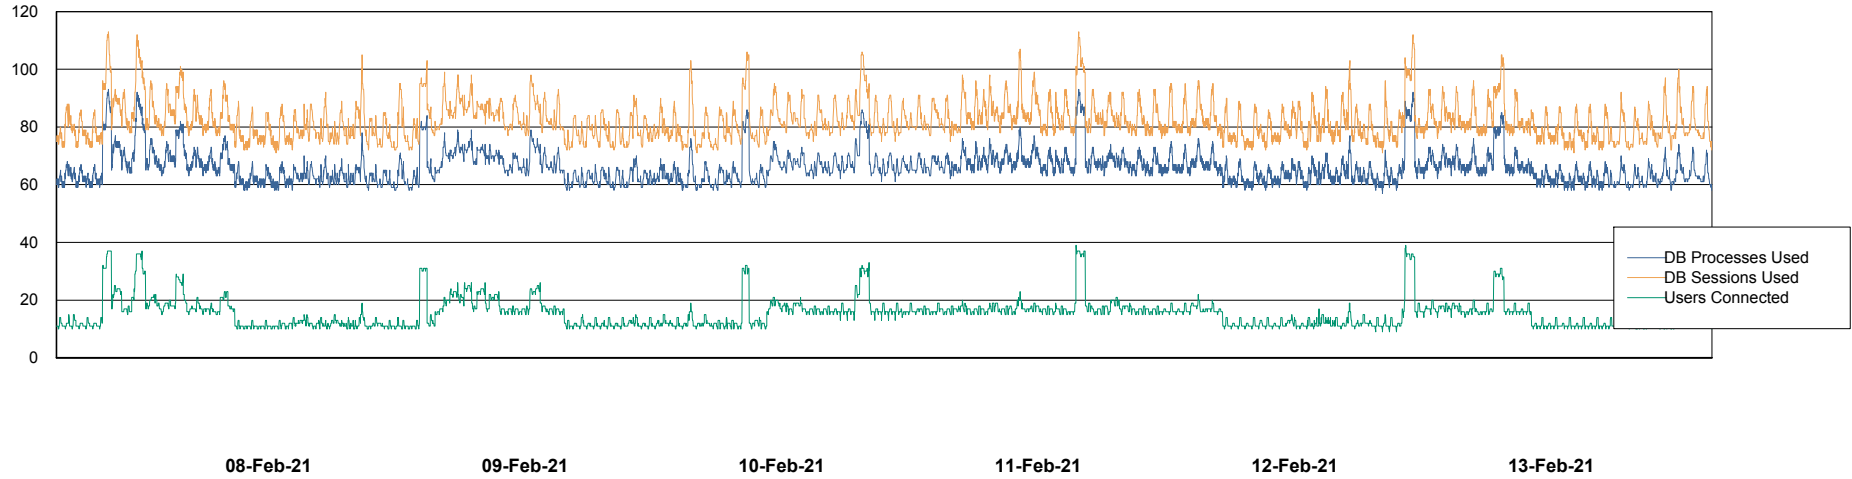

Database Performance NIXDB_BI

DB Processes Max 300
DB Sessions Max 480