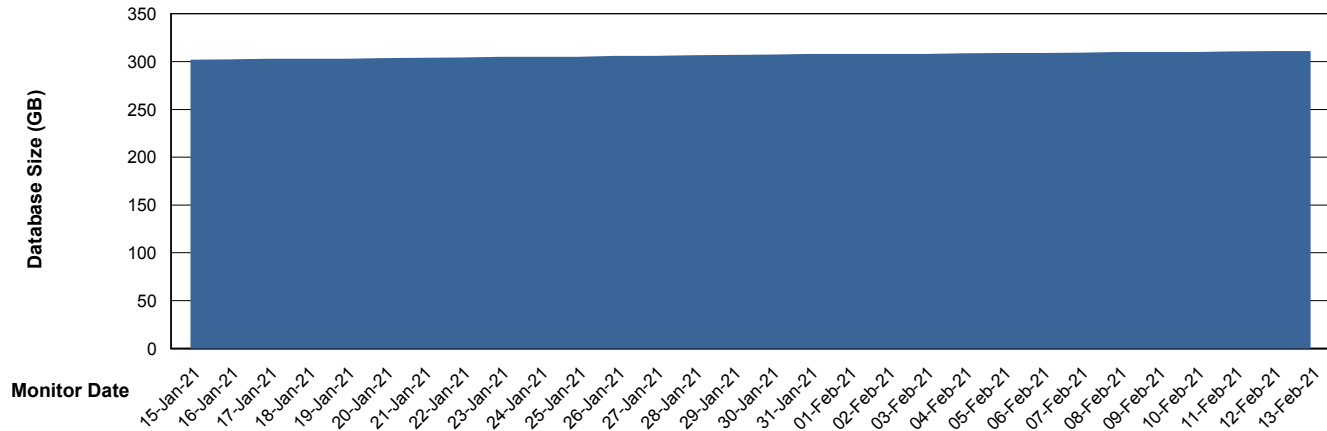

Customer NIX_Production
Database ID 51

DATABASE SIZE NIXDB_BI

Database growth over last month

DATABASE SIZE NIXDB_Production

Database growth over last month

Weekly SLA Customer Report

Customer NIX_Production
 Database ID 51

Database Tablespace NIXDB_BI

Date	Tablespace Name	Filesize (Gb)	Usedsize (Gb)	Percentage free
13-Feb-21	ABSDATA	84	60	29
	INDX	95	80	16
12-Feb-21	ABSDATA	84	60	29
	INDX	95	80	16
11-Feb-21	ABSDATA	84	60	29
	INDX	95	80	16
10-Feb-21	ABSDATA	84	60	29
	INDX	95	80	16
09-Feb-21	ABSDATA	84	60	29
	INDX	95	80	16
08-Feb-21	ABSDATA	84	60	29
	INDX	95	80	16
07-Feb-21	ABSDATA	84	60	29
	INDX	95	80	16