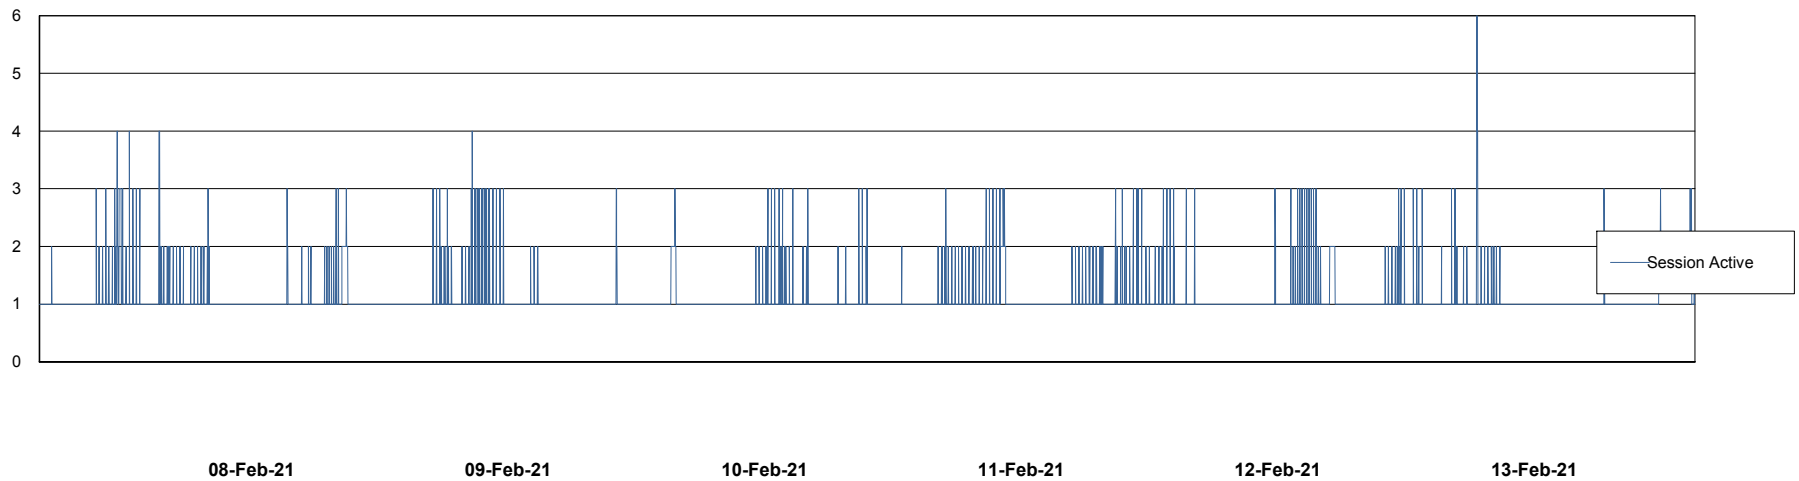

Harddisk Usage NIX_PRD_ORCDB2

	Free disk space on c: (%)	Total disk space on c: (Gb)	Total disk space on d: (Gb)	Free disk space on e: (%)	Total disk space on e: (Gb)	Free disk space on f: (%)	Total disk space on f: (Gb)
13-Feb-21	89	574	488	70	684	87	488
12-Feb-21	89	574	488	70	684	87	488
11-Feb-21	89	574	488	70	684	87	488
10-Feb-21	89	574	488	70	684	87	488
09-Feb-21	89	574	488	70	684	87	488
08-Feb-21	89	574	488	70	684	87	488
07-Feb-21	89	574	488	70	684	87	488

Weekly SLA Customer Report

Customer NIX_Production
Database ID 51

Database Performance NIXDB_BI

DB Processes Max 300
DB Sessions Max 480

Weekly SLA Customer Report

Customer NIX_Production
Database ID 51

Database Performance NIXDB_Production