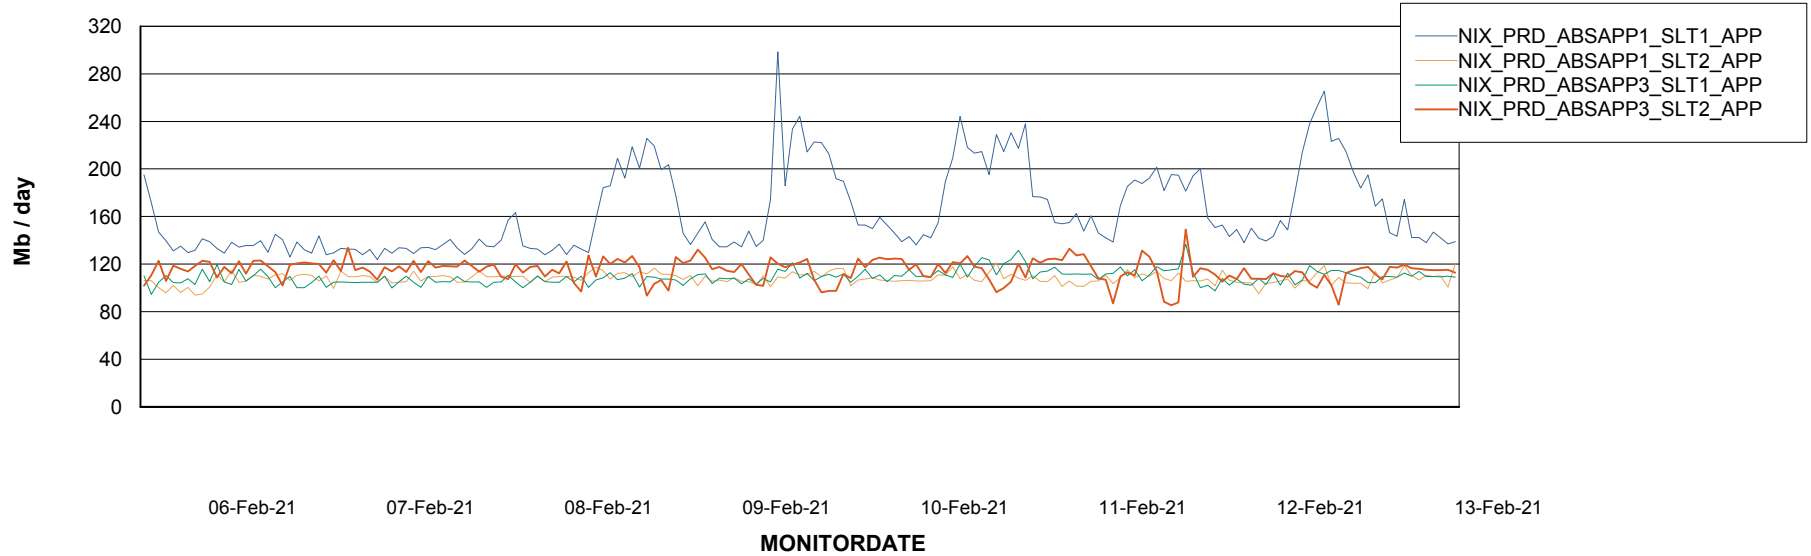

Weekly SLA Customer Report

Customer NIX_Production
 Database ID 51

Database Tablespace NIXDB_Production

Date	Tablespace Name	Filesize (Gb)	Usedsize (Gb)	Percentage free
13-Feb-21	ABSDATA	152	122	20
	INDX	208	172	17
12-Feb-21	ABSDATA	152	122	20
	INDX	208	172	17
11-Feb-21	ABSDATA	152	122	20
	INDX	208	172	17
10-Feb-21	ABSDATA	152	122	20
	INDX	208	171	18
09-Feb-21	ABSDATA	152	121	20
	INDX	208	171	18
08-Feb-21	ABSDATA	152	121	20
	INDX	208	171	18
07-Feb-21	ABSDATA	136	121	11
	INDX	202	171	15

Standby Database Health NIX_Production

Recovery lag for last 7 days

Weekly SLA Customer Report

Customer NIX_Production
Database ID 51

ABSSolute Application Server Services

Avg memory used per ABS Server Service