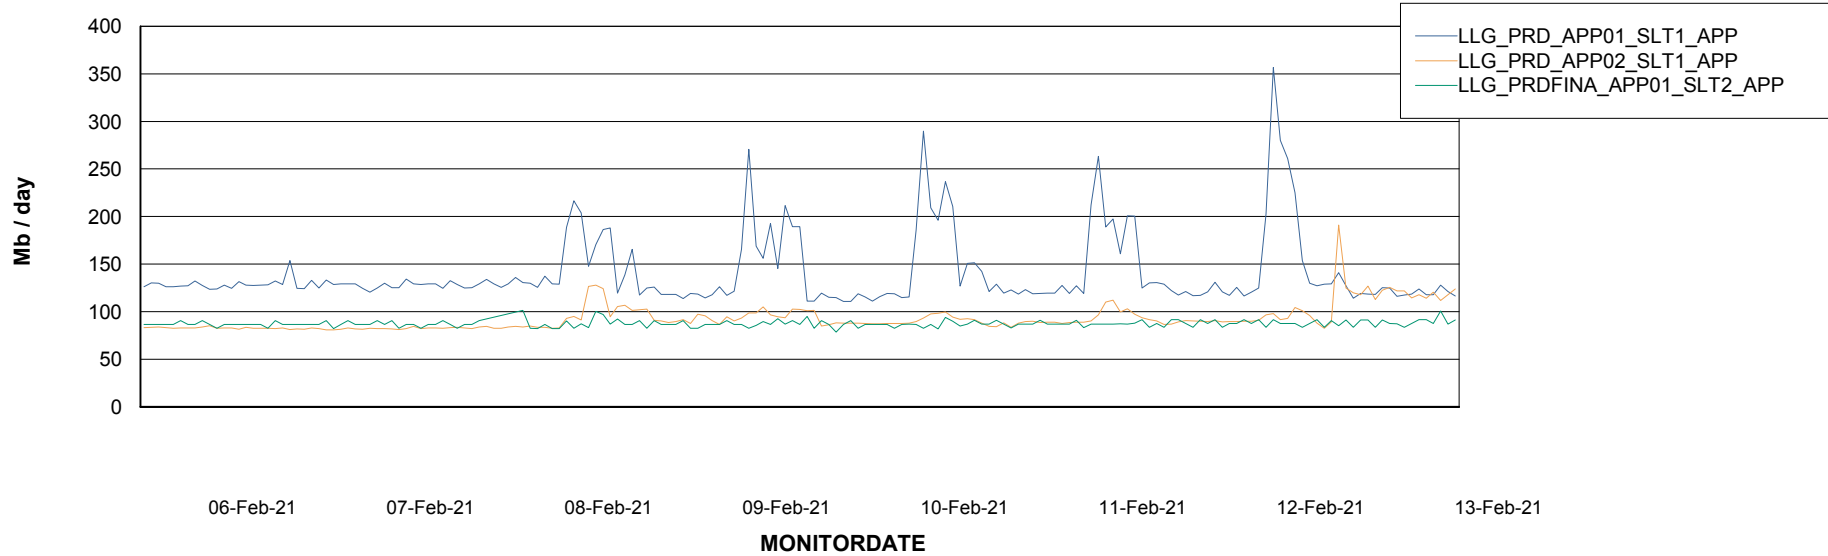

Customer LLG_Production
 Database ID 53

Database Tablespace LLGDB_BI02

Date	Tablespace Name	Filesize (Gb)	Usedsize (Gb)	Percentage free
13-Feb-21	ABSDATA	100	43	57
	INDX	100	44	56
12-Feb-21	ABSDATA	100	43	57
	INDX	100	44	56
11-Feb-21	ABSDATA	100	43	57
	INDX	100	44	56
10-Feb-21	ABSDATA	100	43	57
	INDX	100	44	56
09-Feb-21	ABSDATA	100	43	57
	INDX	100	44	56
08-Feb-21	ABSDATA	100	43	57
	INDX	100	44	56
07-Feb-21	ABSDATA	100	43	57
	INDX	100	44	56

Weekly SLA Customer Report

Customer LLG_Production
 Database ID 53

Database Tablespace LLGDB_Production

Date	Tablespace Name	Filesize (Gb)	Usedsize (Gb)	Percentage free
13-Feb-21	ABSDATA	114	92	19
	INDX	160	130	19
12-Feb-21	ABSDATA	114	92	19
	INDX	160	130	19
11-Feb-21	ABSDATA	114	92	19
	INDX	160	130	19
10-Feb-21	ABSDATA	114	92	19
	INDX	160	130	19
09-Feb-21	ABSDATA	114	92	19
	INDX	160	130	19
08-Feb-21	ABSDATA	114	92	19
	INDX	160	130	19
07-Feb-21	ABSDATA	114	92	19
	INDX	160	130	19

Weekly SLA Customer Report

Customer LLG_Production
Database ID 53

ABSSolute Application Server Services

Avg memory used per ABS Server Service

Weekly SLA Customer Report

Customer LLG_Production
Database ID 53