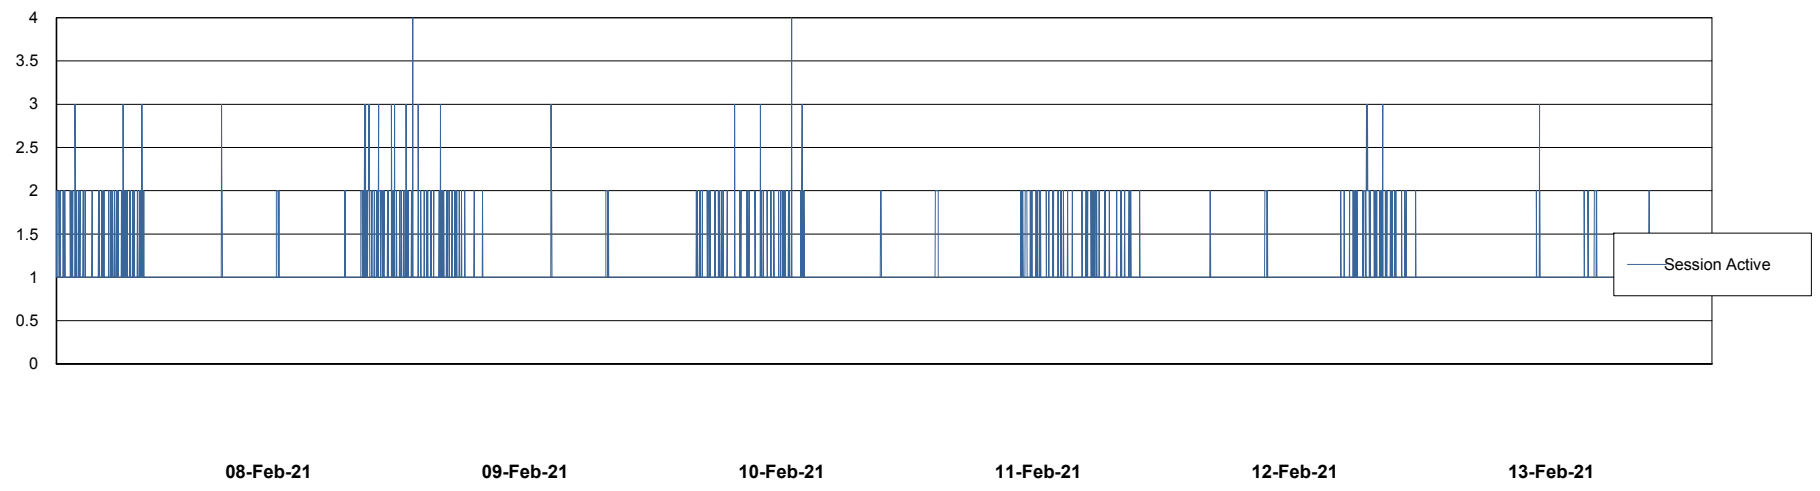

Harddisk Usage KLA_STB

	Free disk space on c: (%)	Total disk space on c: (Gb)	Free disk space on d: (%)	Total disk space on d: (Gb)
13-Feb-21	51	250	36	200
12-Feb-21	51	250	36	200
11-Feb-21	51	250	36	200
10-Feb-21	51	250	36	200
09-Feb-21	51	250	36	200
08-Feb-21	51	250	36	200
07-Feb-21	51	250	36	200

Weekly SLA Customer Report

Customer KLA_Production
Database ID 65

Database Performance KLADB_Production

DB Processes Max 1,000
DB Sessions Max 1,524

Weekly SLA Customer Report

Customer KLA_Production
Database ID 65