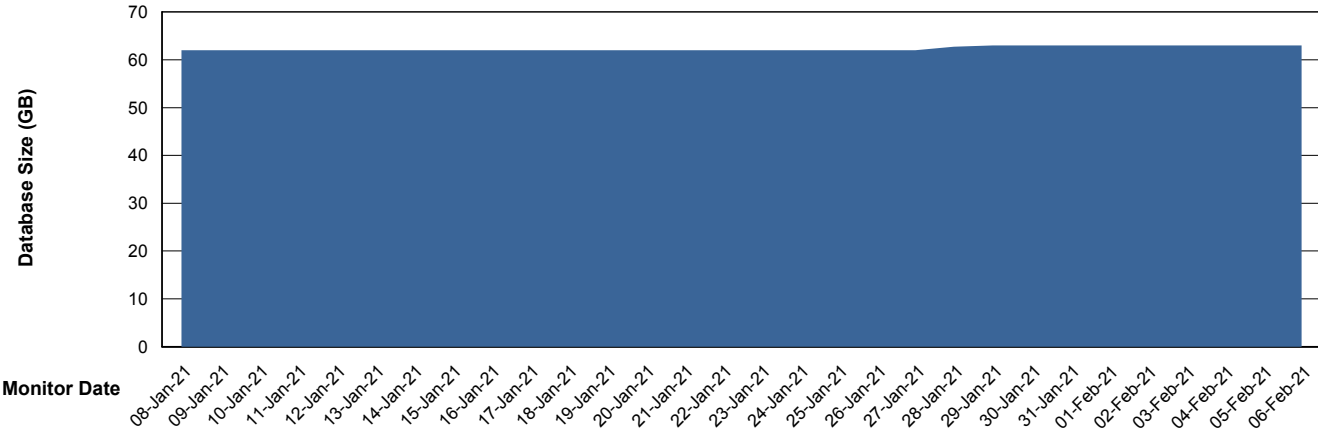

Database Performance RSS_DB_Standby (2020)

DB Processes Max 300
DB Sessions Max 472

Weekly SLA Customer Report

Customer RSS Production
 Database ID 52

DATABASE SIZE RSS_DB_Primary (2020)

Database growth over last month

Database Tablespace RSS_DB_Primary (2020)

Date	Tablespace Name	Filesize (Gb)	Usedsize (Gb)	Percentage free
06-Feb-21	ABSDATA	42	31	26
	INDX	37	31	16
05-Feb-21	ABSDATA	42	30	29
	INDX	37	31	16
04-Feb-21	ABSDATA	42	30	29
	INDX	37	31	16
03-Feb-21	ABSDATA	42	30	29
	INDX	37	31	16
02-Feb-21	ABSDATA	42	30	29
	INDX	37	31	16
01-Feb-21	ABSDATA	42	30	29
	INDX	37	31	16
31-Jan-21	ABSDATA	42	30	29
	INDX	37	31	16