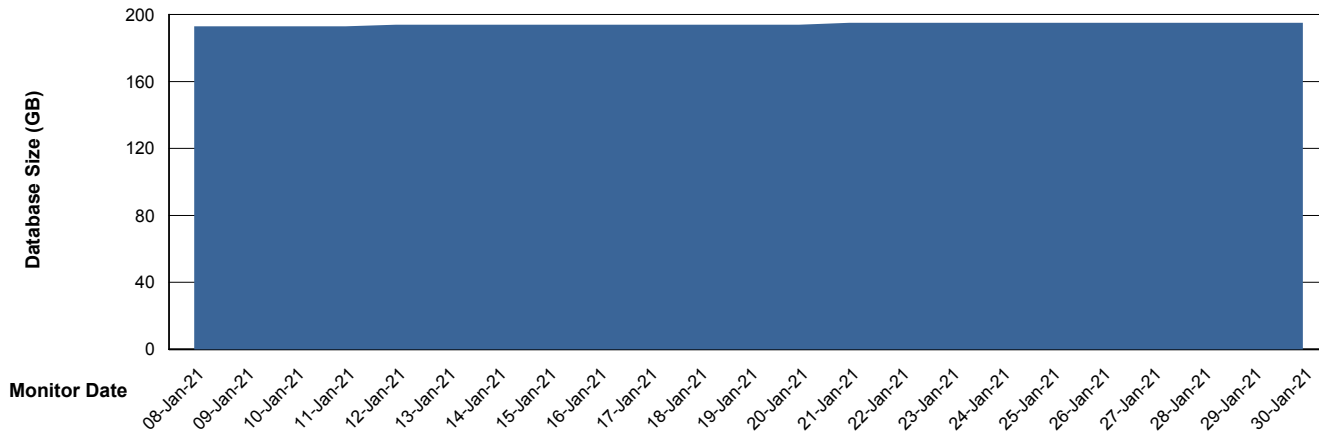

Weekly SLA Customer Report

Customer RFL_Production
Database ID 36

Harddisk Usage RFL_PRD

	Free disk space on C: (%)	Total disk space on C: (Gb)	Used disk space on C: (Gb)	Free disk space on D: (%)	Total disk space on D: (Gb)	Used disk space on D: (Gb)	Free disk space on E: (%)	Total disk space on E: (Gb)	Used disk space on E: (Gb)	Free disk space on F: (%)
06-Feb-21	33	195	131	81	373	72	57	373	160	67
05-Feb-21	33	195	131	81	373	72	57	373	160	69
04-Feb-21	34	195	129	81	373	72	57	373	160	70
03-Feb-21	35	195	127	81	373	72	57	373	160	72
02-Feb-21	36	195	125	81	373	72	57	373	160	73
01-Feb-21	37	195	123	81	373	72	57	373	160	74
31-Jan-21	37	195	123	67	373	123	22	373	291	53

Harddisk Usage RFL_STB

	Free disk space on C: (%)	Total disk space on C: (Gb)	Used disk space on C: (Gb)	Free disk space on D: (%)	Total disk space on D: (Gb)	Used disk space on D: (Gb)	Free disk space on E: (%)	Total disk space on E: (Gb)	Used disk space on E: (Gb)	Free disk space on F: (%)
06-Feb-21	22	195	153	77	559	129	50	559	281	95
05-Feb-21	22	195	153	77	559	129	50	559	281	95
04-Feb-21	22	195	153	77	559	129	50	559	281	96
03-Feb-21	22	195	152	77	559	129	50	559	281	96
02-Feb-21	22	195	152	77	559	129	50	559	281	97
01-Feb-21	22	195	151	77	559	129	50	559	281	98
31-Jan-21	22	195	152	77	559	128	47	559	294	92

Weekly SLA Customer Report

Customer RFL_Production
Database ID 36

DATABASE SIZE RFLDB_Production

Database growth over last month

Weekly SLA Customer Report

Customer RFL_Production
Database ID 36

ABSSolute Application Server Services