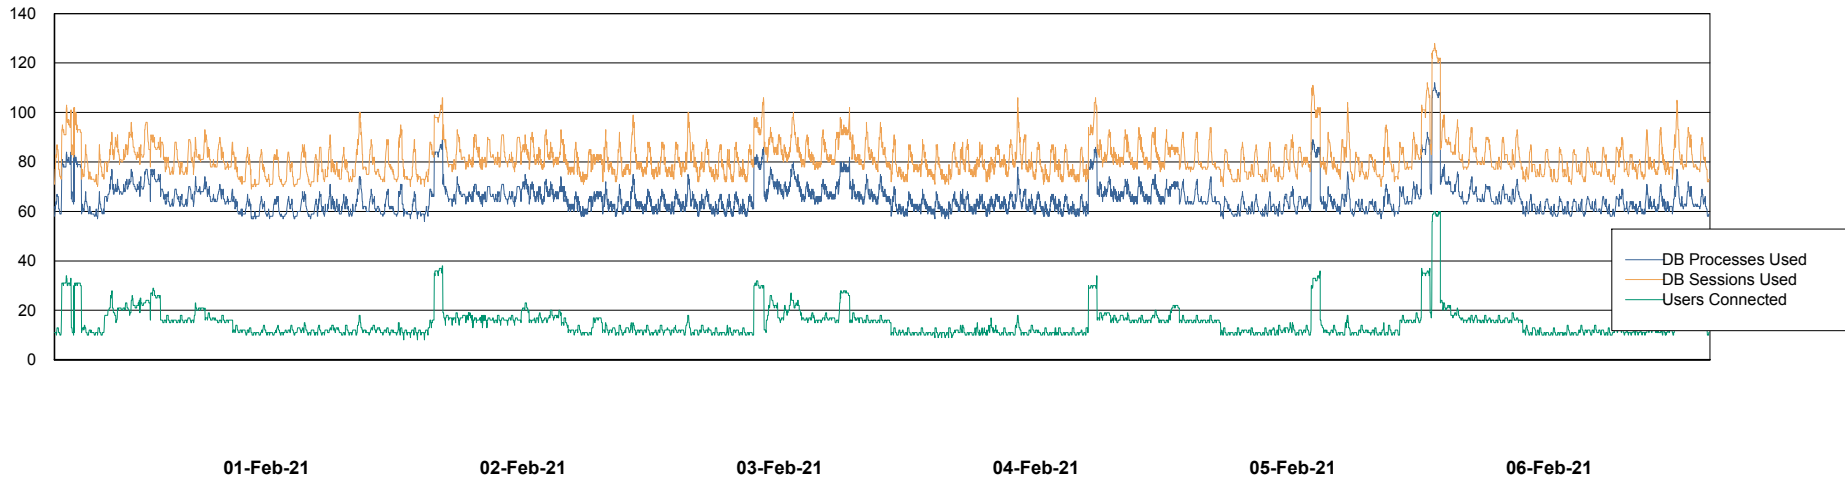

Harddisk Usage NIX_PRD_ORCDB2

	Free disk space on c: (%)	Total disk space on c: (Gb)	Total disk space on d: (Gb)	Free disk space on e: (%)	Total disk space on e: (Gb)	Free disk space on f: (%)	Total disk space on f: (Gb)
06-Feb-21	89	574	488	70	684	87	488
05-Feb-21	89	574	488	70	684	87	488
04-Feb-21	89	574	488	70	684	87	488
03-Feb-21	89	574	488	70	684	87	488
02-Feb-21	89	574	488	70	684	87	488
01-Feb-21	89	574	488	70	684	87	488
31-Jan-21	89	574	488	70	684	87	488

Weekly SLA Customer Report

Customer NIX_Production
Database ID 51

Database Performance NIXDB_BI

DB Processes Max 300
DB Sessions Max 480

Weekly SLA Customer Report

Customer NIX_Production
Database ID 51

Database Performance NIXDB_Production