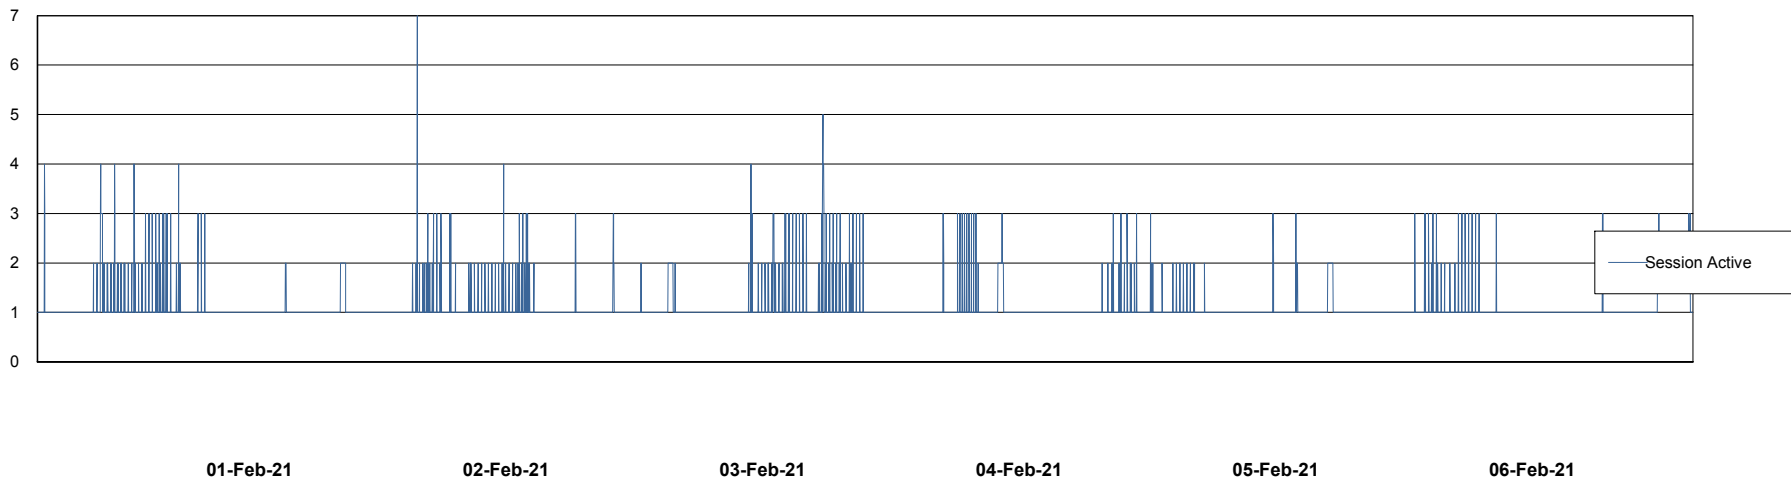

Harddisk Usage NIX_PRD_ORCDB2

	Free disk space on c: (%)	Total disk space on c: (Gb)	Total disk space on d: (Gb)	Free disk space on e: (%)	Total disk space on e: (Gb)	Free disk space on f: (%)	Total disk space on f: (Gb)
06-Feb-21	89	574	488	70	684	87	488
05-Feb-21	89	574	488	70	684	87	488
04-Feb-21	89	574	488	70	684	87	488
03-Feb-21	89	574	488	70	684	87	488
02-Feb-21	89	574	488	70	684	87	488
01-Feb-21	89	574	488	70	684	87	488
31-Jan-21	89	574	488	70	684	87	488

Weekly SLA Customer Report

Customer NIX_Production
Database ID 51

Database Performance NIXDB_BI

DB Processes Max 300
DB Sessions Max 480

Weekly SLA Customer Report

Customer NIX_Production
Database ID 51

Database Performance NIXDB_Production