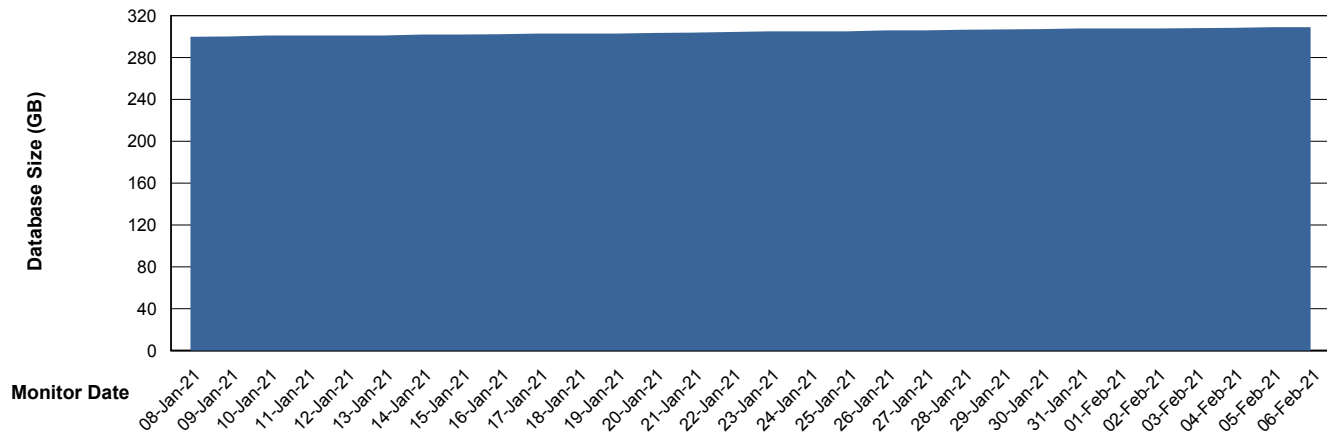

Customer NIX_Production
Database ID 51

DATABASE SIZE NIXDB_BI

Database growth over last month

DATABASE SIZE NIXDB_Production

Database growth over last month

Weekly SLA Customer Report

Customer NIX_Production
Database ID 51

Database Tablespace NIXDB_BI

Date	Tablespace Name	Filesize (Gb)	Usedsize (Gb)	Percentage free
06-Feb-21	ABSDATA	84	60	29
	INDX	95	80	16
05-Feb-21	ABSDATA	84	60	29
	INDX	95	80	16
04-Feb-21	ABSDATA	84	60	29
	INDX	95	80	16
03-Feb-21	ABSDATA	84	60	29
	INDX	95	80	16
02-Feb-21	ABSDATA	84	60	29
	INDX	95	80	16
01-Feb-21	ABSDATA	84	60	29
	INDX	95	79	17
31-Jan-21	ABSDATA	84	60	29
	INDX	95	79	17