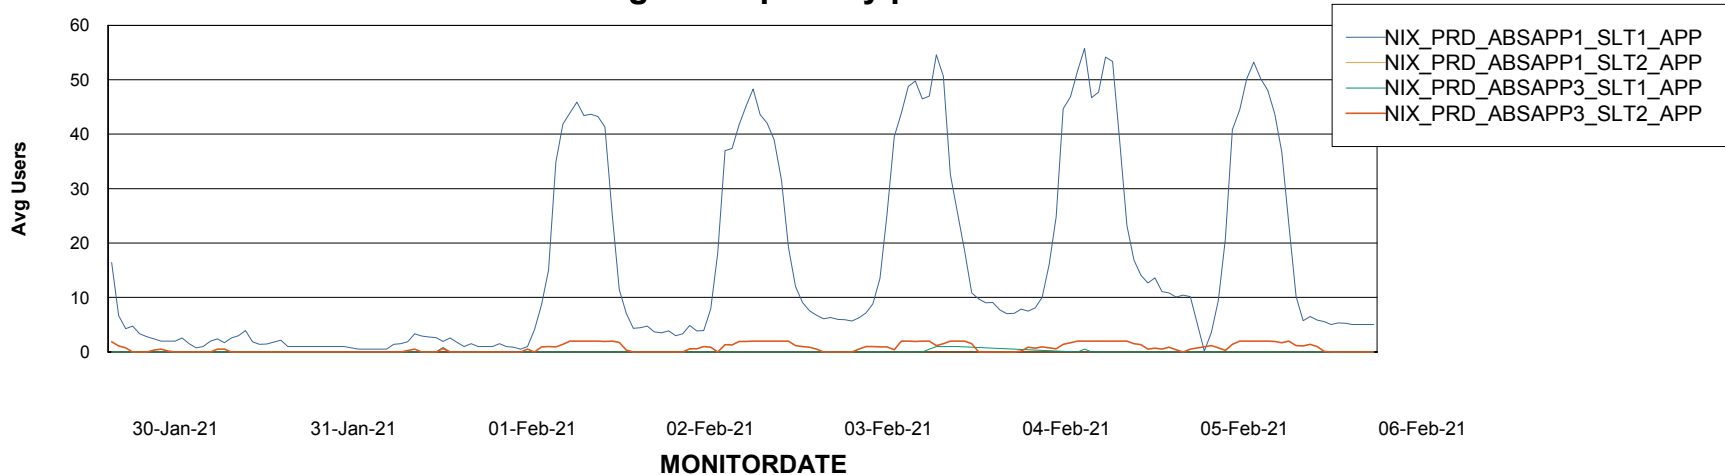

Avg users per day per ABS server