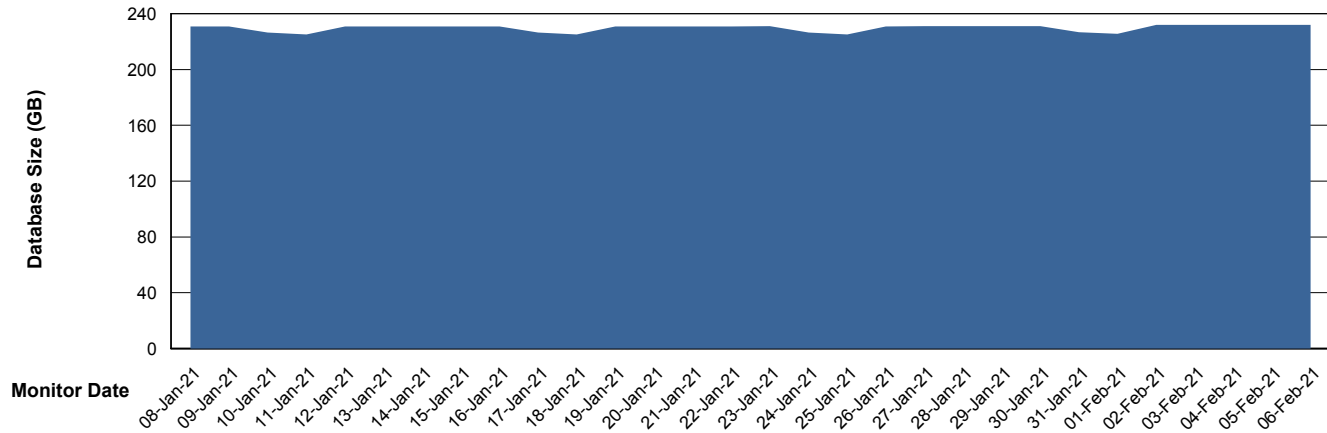

Weekly SLA Customer Report

Customer LLG_Production
Database ID 53

DATABASE SIZE LLGDB_BI02

Database growth over last month

DATABASE SIZE LLGDB_Production

Database growth over last month

Weekly SLA Customer Report

Customer LLG_Production
Database ID 53

Database Tablespace LLGDB_BI02

Date	Tablespace Name	Filesize (Gb)	Usedsize (Gb)	Percentage free
06-Feb-21	ABSDATA	100	43	57
	INDX	100	44	56
05-Feb-21	ABSDATA	100	43	57
	INDX	100	44	56
04-Feb-21	ABSDATA	100	43	57
	INDX	100	44	56
03-Feb-21	ABSDATA	100	43	57
	INDX	100	44	56
02-Feb-21	ABSDATA	100	43	57
	INDX	100	44	56
01-Feb-21	ABSDATA	100	43	57
	INDX	100	44	56
31-Jan-21	ABSDATA	100	43	57
	INDX	100	44	56