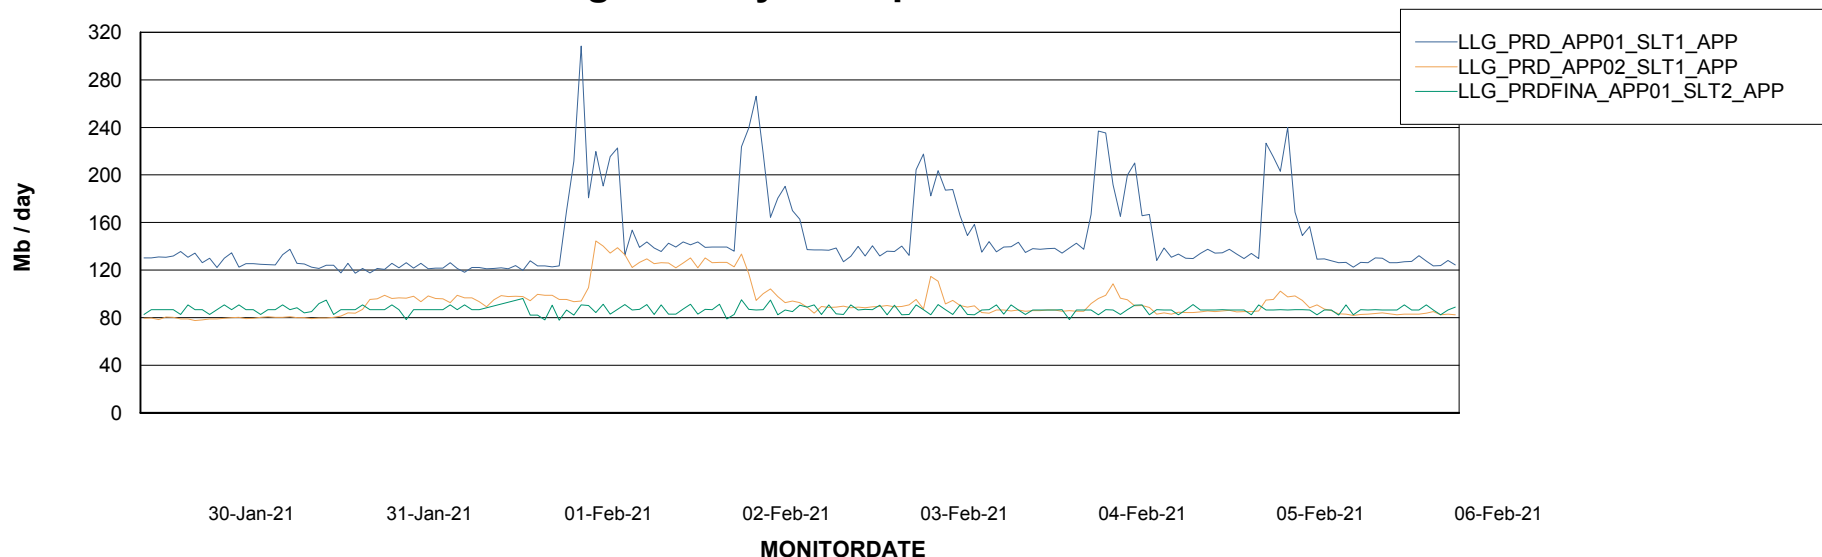

Customer LLG_Production
Database ID 53

Database Tablespace LLGDB_BI02

Date	Tablespace Name	Filesize (Gb)	Usedsize (Gb)	Percentage free
06-Feb-21	ABSDATA	100	43	57
	INDX	100	44	56
05-Feb-21	ABSDATA	100	43	57
	INDX	100	44	56
04-Feb-21	ABSDATA	100	43	57
	INDX	100	44	56
03-Feb-21	ABSDATA	100	43	57
	INDX	100	44	56
02-Feb-21	ABSDATA	100	43	57
	INDX	100	44	56
01-Feb-21	ABSDATA	100	43	57
	INDX	100	44	56
31-Jan-21	ABSDATA	100	43	57
	INDX	100	44	56

Weekly SLA Customer Report

Customer LLG_Production
Database ID 53

Database Tablespace LLGDB_Production

Date	Tablespace Name	Filesize (Gb)	Usedsize (Gb)	Percentage free
06-Feb-21	ABSDATA	114	92	19
	INDX	160	130	19
05-Feb-21	ABSDATA	114	92	19
	INDX	160	130	19
04-Feb-21	ABSDATA	114	92	19
	INDX	160	130	19
03-Feb-21	ABSDATA	114	92	19
	INDX	160	130	19
02-Feb-21	ABSDATA	114	92	19
	INDX	160	130	19
01-Feb-21	ABSDATA	114	92	19
	INDX	160	130	19
31-Jan-21	ABSDATA	114	92	19
	INDX	160	130	19

Weekly SLA Customer Report

Customer LLG_Production
Database ID 53

ABSSolute Application Server Services

Avg memory used per ABS Server Service

Weekly SLA Customer Report

Customer LLG_Production
Database ID 53