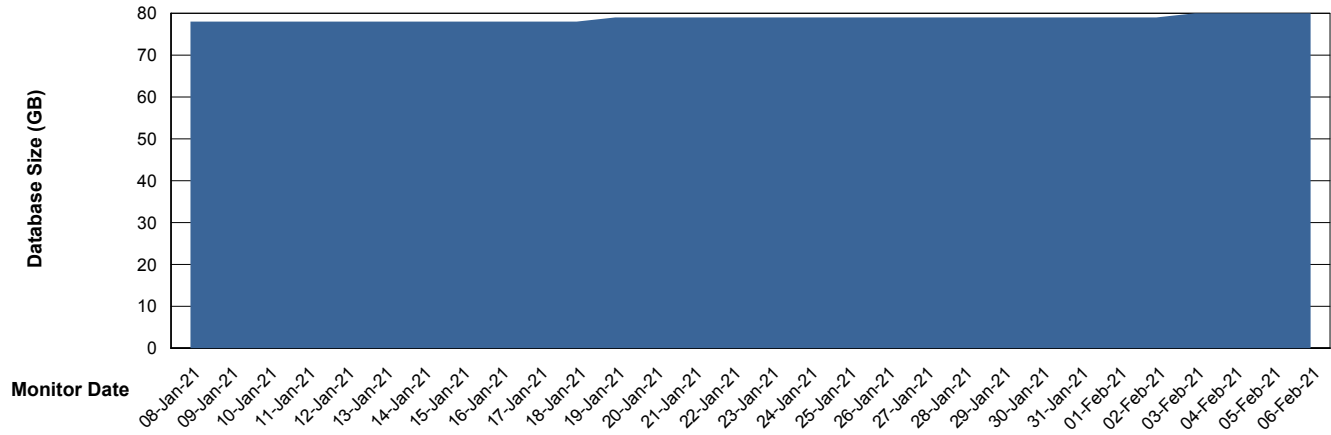

DB Processes Max 1,000

Weekly SLA Customer Report

Customer EUT_Production
Database ID 114

DATABASE SIZE EUT_EUP_PRD_URVINA22T_DB

Database growth over last month

DATABASE SIZE EUT_URM_PRD_URVINA26_DB

Database growth over last month

Weekly SLA Customer Report

Customer EUT_Production
 Database ID 114

Database Tablespace EUT_EUP_PRD_URVINA22T_DB

Date	Tablespace Name	Filesize (Gb)	Usedsize (Gb)	Percentage free
06-Feb-21	ABSDATA	71	58	19
	INDX	13	10	26
05-Feb-21	ABSDATA	71	58	19
	INDX	13	10	26
04-Feb-21	ABSDATA	68	58	15
	INDX	13	10	26
03-Feb-21	ABSDATA	68	58	15
	INDX	13	10	26
02-Feb-21	ABSDATA	68	58	15
	INDX	13	10	26
01-Feb-21	ABSDATA	68	57	15
	INDX	13	10	26
31-Jan-21	ABSDATA	68	57	16
	INDX	13	10	26