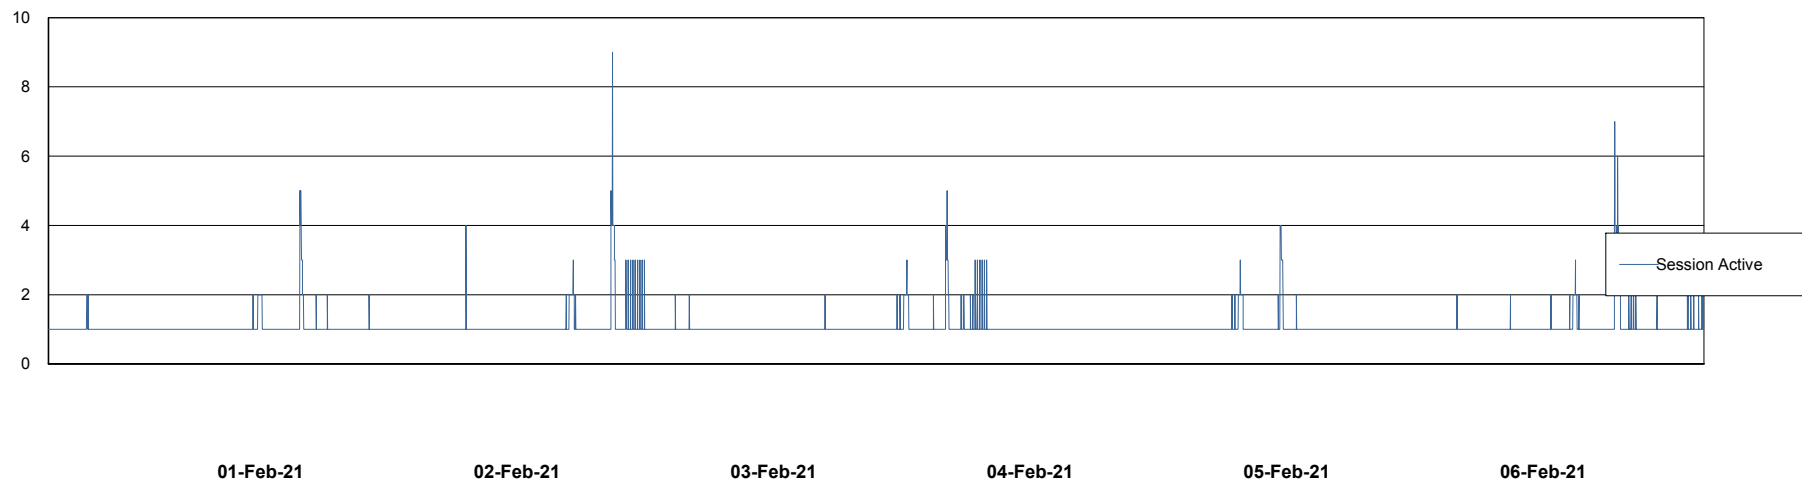

Harddisk Usage ELJ_PRD_SVABSSNDIPDB02

	Free disk space on / (%)	Total disk space on / (Gb)	Used disk space on / (Gb)	Free disk space on /home (%)	Free disk space on /u01 (%)	Total disk space on /u01 (Gb)	Used disk space on /u01 (Gb)
06-Feb-21	81	160	30	81	80	600	122
05-Feb-21	81	160	30	81	80	600	122
04-Feb-21	81	160	30	81	80	600	122
03-Feb-21	81	160	30	81	80	600	121
02-Feb-21	81	160	30	81	80	600	120
01-Feb-21	81	160	30	81	80	600	119
31-Jan-21	81	160	30	81	80	600	118

Weekly SLA Customer Report

Customer ELJ Production
Database ID 72

Database Performance ELJDB_PRD_BI

DB Processes Max 1,000
DB Sessions Max 1,524

Weekly SLA Customer Report

Customer ELJ Production
Database ID 72