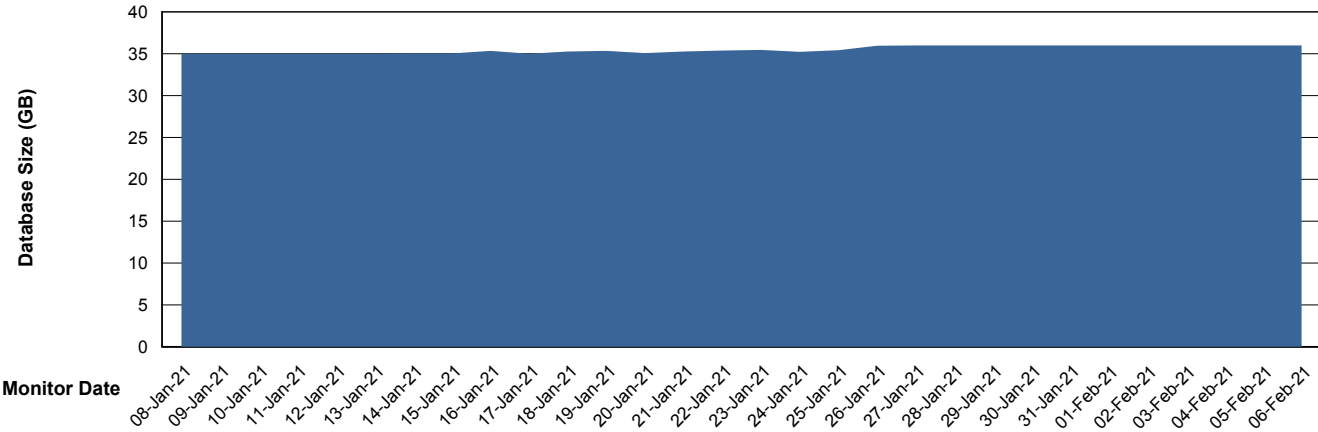

Database Performance ECLDB_Standby

DB Processes Max 1,000
DB Sessions Max 1,536

Weekly SLA Customer Report

Customer ECL Production
 Database ID 77

DATABASE SIZE ECLDB_Production

Database growth over last month

Database Tablespace ECLDB_Production

Date	Tablespace Name	Filesize (Gb)	Usedsize (Gb)	Percentage free
06-Feb-21	ABSDATA	33	28	15
	INDX	8	3	63
05-Feb-21	ABSDATA	33	28	15
	INDX	8	3	63
04-Feb-21	ABSDATA	33	28	15
	INDX	8	3	63
03-Feb-21	ABSDATA	33	28	15
	INDX	8	3	63
02-Feb-21	ABSDATA	33	28	15
	INDX	8	3	63
01-Feb-21	ABSDATA	33	28	15
	INDX	8	3	63
31-Jan-21	ABSDATA	33	28	15
	INDX	8	3	63