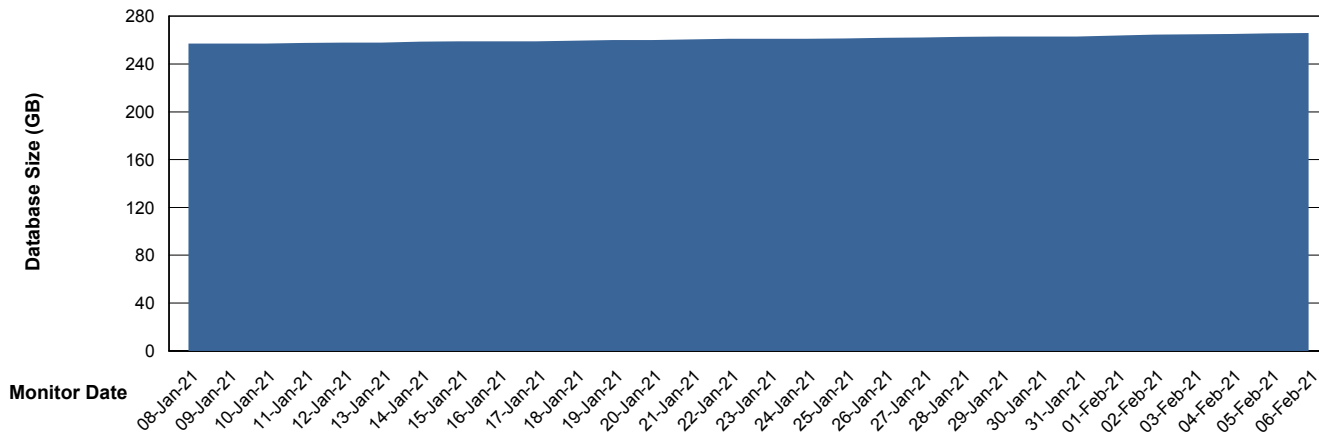

Customer BGG_Production
Database ID 58

DATABASE SIZE BGGDB_BI

Database growth over last month

DATABASE SIZE BGGDB_Production

Database growth over last month

Weekly SLA Customer Report

Customer BGG_Production
Database ID 58

Database Tablespace		BGGDB_BI		
Date	Tablespace Name	Filesize (Gb)	Usedsize (Gb)	Percentage free
06-Feb-21	ABSDATA	74	63	15
	INDX	80	70	13
05-Feb-21	ABSDATA	74	63	15
	INDX	80	69	14
04-Feb-21	ABSDATA	74	63	15
	INDX	80	69	14
03-Feb-21	ABSDATA	74	63	15
	INDX	80	69	14
02-Feb-21	ABSDATA	74	63	15
	INDX	80	69	14
01-Feb-21	ABSDATA	74	62	16
	INDX	80	69	14
31-Jan-21	ABSDATA	74	62	16
	INDX	80	68	15