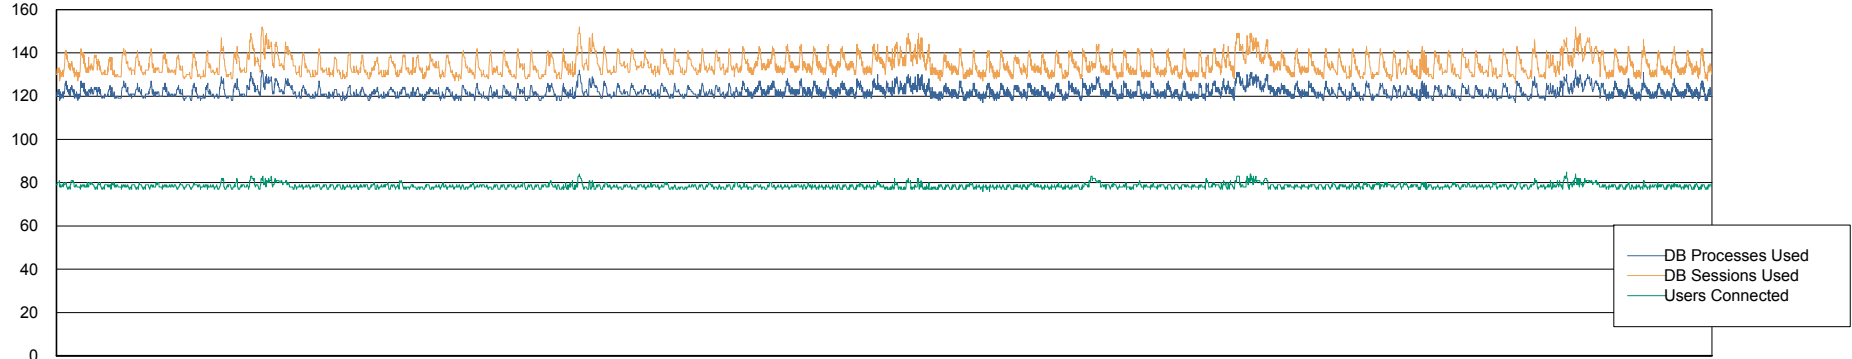

Database Performance VOSBIDB_Production

DB Processes Max 300
DB Sessions Max 472

25-Jan-21 26-Jan-21 27-Jan-21 28-Jan-21 29-Jan-21 30-Jan-21