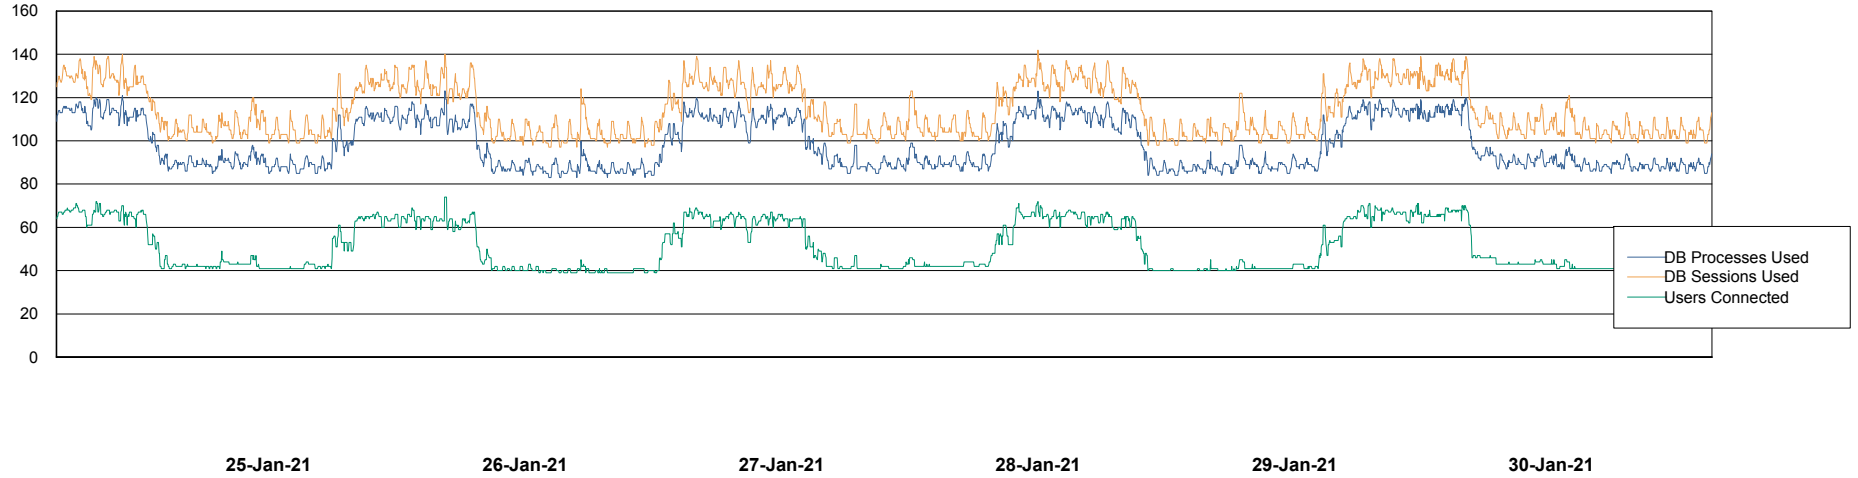

Weekly SLA Customer Report

Customer VEN_Production
Database ID 35

Harddisk Usage VEN_PRD_DB_BI

	Free disk space on c: (%)	Total disk space on c: (Gb)	Free disk space on d: (%)	Total disk space on d: (Gb)
30-Jan-21	49	102	40	601
29-Jan-21	49	102	40	601
28-Jan-21	49	102	40	601
27-Jan-21	49	102	40	601
26-Jan-21	49	102	40	601
25-Jan-21	49	102	40	601
24-Jan-21	49	102	40	601

Weekly SLA Customer Report

Customer VEN_Production
Database ID 35

Database Performance ABSVEN06 Primary DB 2019

DB Processes Max 300
DB Sessions Max 472

Weekly SLA Customer Report

Customer VEN_Production
Database ID 35