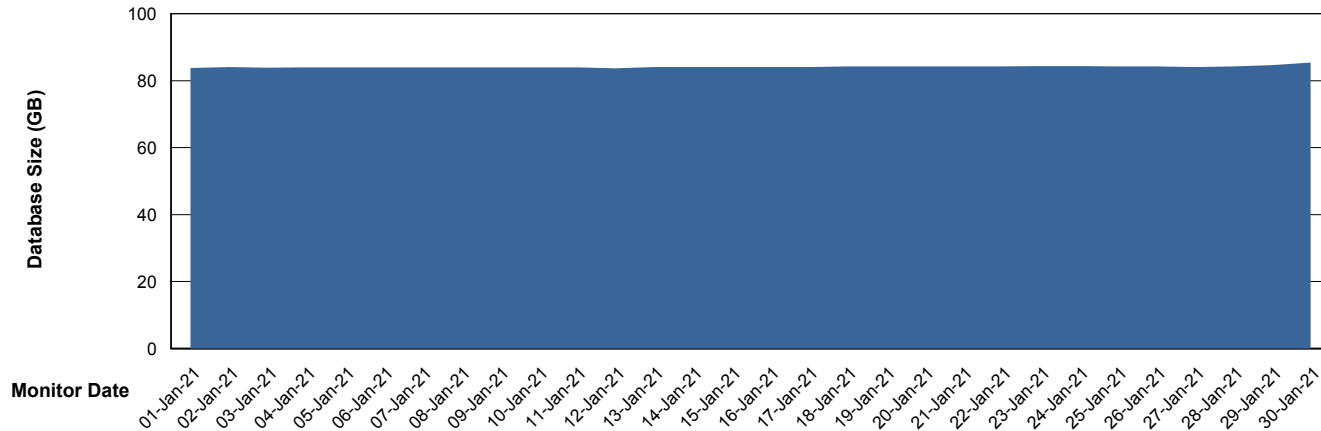

Weekly SLA Customer Report

Customer VEN_Production
Database ID 35

DATABASE SIZE ABSVEN06 Primary DB 2019

Database growth over last month

DATABASE SIZE VENDB_BI

Database growth over last month

Weekly SLA Customer Report

Customer VEN_Production
Database ID 35

Database Tablespace ABSVEN06 Primary DB 2019

Date	Tablespace Name	Filesize (Gb)	Usedsize (Gb)	Percentage free
30-Jan-21	ABSDATA	156	126	19
	INDX	150	121	19
29-Jan-21	ABSDATA	156	125	20
	INDX	150	121	19
28-Jan-21	ABSDATA	156	125	20
	INDX	150	121	19
27-Jan-21	ABSDATA	156	125	20
	INDX	150	121	19
26-Jan-21	ABSDATA	156	125	20
	INDX	150	121	19
25-Jan-21	ABSDATA	156	125	20
	INDX	150	121	19
24-Jan-21	ABSDATA	156	125	20
	INDX	150	121	19