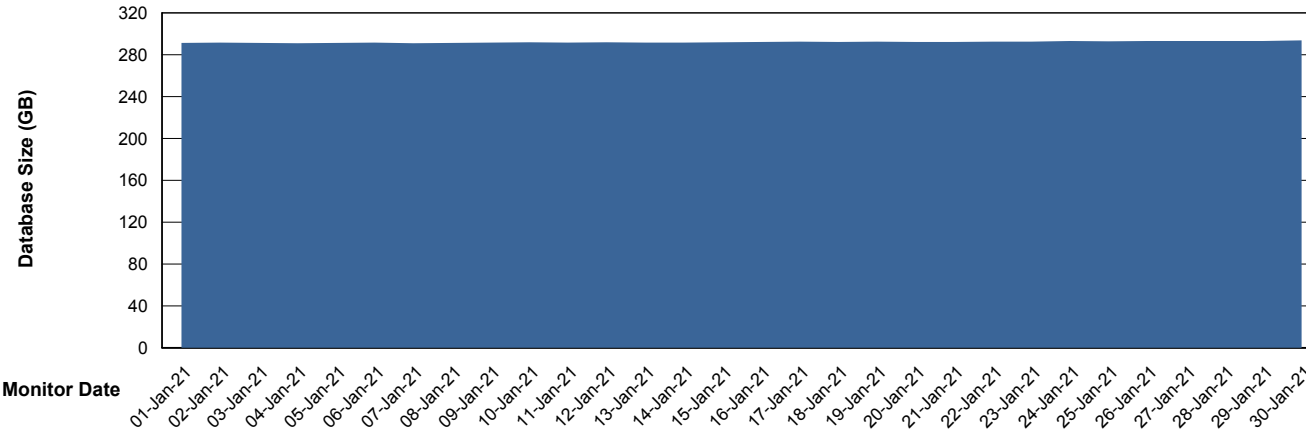

Database Performance STKDB_ABS1SB Standby Database

DB Processes Max 500
DB Sessions Max 774

Weekly SLA Customer Report

Customer STK_Production
 Database ID 82

DATABASE SIZE STKDB_ABS1 Production Database

Database growth over last month

Database Tablespace STKDB_ABS1 Production Database

Date	Tablespace Name	Filesize (Gb)	Usedsize (Gb)	Percentage free
30-Jan-21	ABSDATA	177	119	33
	INDX	206	167	19
29-Jan-21	ABSDATA	177	119	33
	INDX	206	167	19
28-Jan-21	ABSDATA	177	118	33
	INDX	206	166	19
27-Jan-21	ABSDATA	177	118	33
	INDX	206	166	19
26-Jan-21	ABSDATA	177	119	33
	INDX	206	166	19
25-Jan-21	ABSDATA	177	118	33
	INDX	206	166	19
24-Jan-21	ABSDATA	177	118	33
	INDX	206	166	19