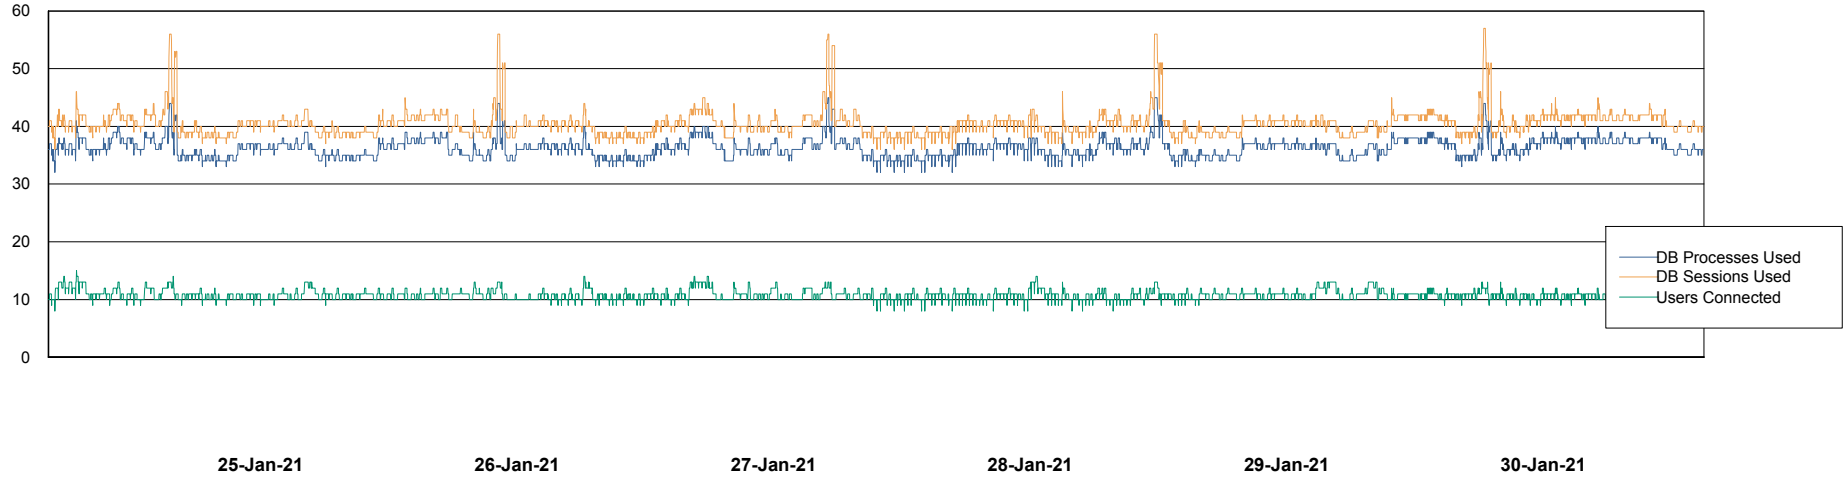

Weekly SLA Customer Report

Customer SPO_Production Silver
 Database ID 57

Harddisk Usage SPO_PRD_ORACLE_BI1

	Free disk space on c: (%)	Total disk space on c: (Gb)	Free disk space on d: (%)	Total disk space on d: (Gb)	Free disk space on e: (%)	Total disk space on e: (Gb)	Free disk space on f: (%)	Total disk space on f: (Gb)
30-Jan-21	22	80	37	200	100	100	100	50
29-Jan-21	22	80	37	200	100	100	100	50
28-Jan-21	22	80	37	200	100	100	100	50
27-Jan-21	22	80	37	200	100	100	100	50
26-Jan-21	22	80	37	200	100	100	100	50
25-Jan-21	22	80	37	200	100	100	100	50
24-Jan-21	22	80	37	200	100	100	100	50

Weekly SLA Customer Report

Customer SPO_Production Silver
Database ID 57

Database Performance SPODB_BI

DB Processes Max 500
DB Sessions Max 772

Weekly SLA Customer Report

Customer SPO_Production Silver
Database ID 57