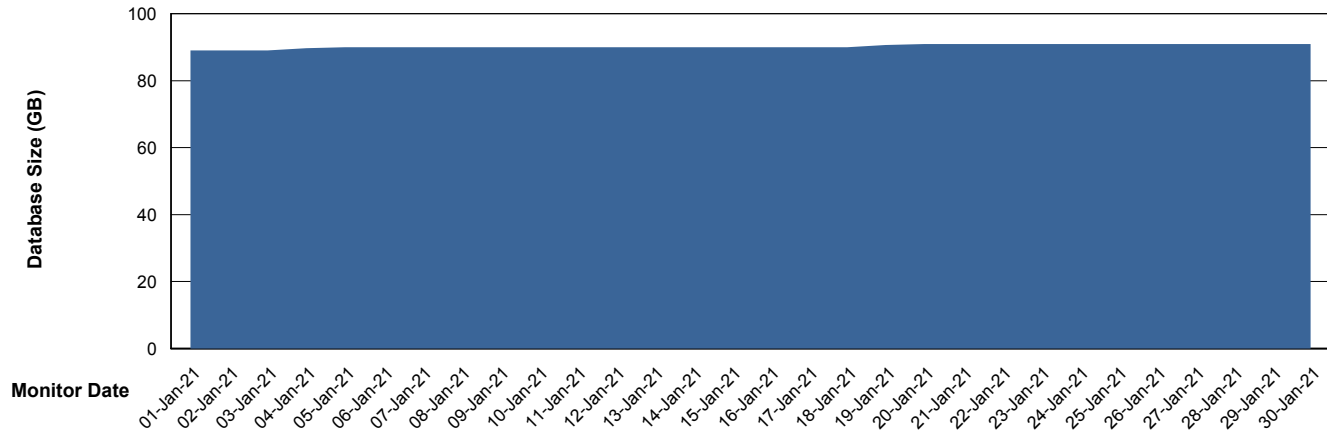

Weekly SLA Customer Report

Customer SPO_Production Silver
Database ID 57

DATABASE SIZE SPODB_BI

Database growth over last month

DATABASE SIZE SPODB_Production

Database growth over last month

Weekly SLA Customer Report

Customer SPO_Production Silver
Database ID 57

Database Tablespace		SPODB_BI		
Date	Tablespace Name	Filesize (Gb)	Usedsize (Gb)	Percentage free
30-Jan-21	ABSDATA	28	20	29
	INDX	32	26	19
29-Jan-21	ABSDATA	28	20	29
	INDX	32	26	19
28-Jan-21	ABSDATA	28	20	29
	INDX	32	26	19
27-Jan-21	ABSDATA	28	20	29
	INDX	32	26	19
26-Jan-21	ABSDATA	28	20	29
	INDX	32	26	19
25-Jan-21	ABSDATA	28	20	29
	INDX	32	26	19
24-Jan-21	ABSDATA	28	20	29
	INDX	32	26	19