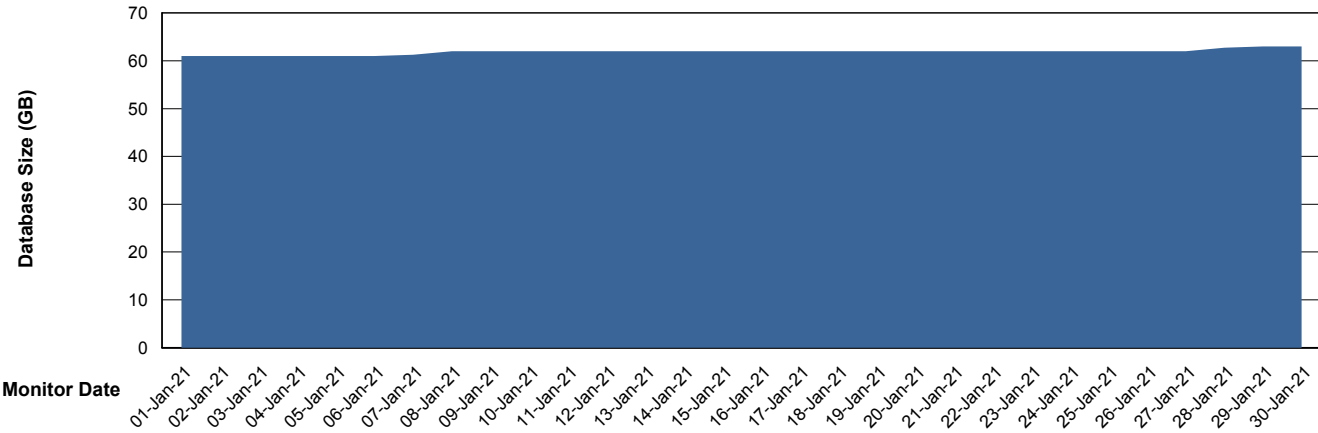

Database Performance RSS_DB_Standby (2020)

DB Processes Max 300
DB Sessions Max 472

Weekly SLA Customer Report

Customer RSS Production
 Database ID 52

DATABASE SIZE RSS_DB_Primary (2020)

Database growth over last month

Database Tablespace RSS_DB_Primary (2020)

Date	Tablespace Name	Filesize (Gb)	Usedsize (Gb)	Percentage free
30-Jan-21	ABSDATA	42	30	29
	INDX	37	31	16
29-Jan-21	ABSDATA	42	30	29
	INDX	37	31	16
28-Jan-21	ABSDATA	42	30	29
	INDX	37	31	16
27-Jan-21	ABSDATA	42	30	29
	INDX	37	30	19
26-Jan-21	ABSDATA	42	30	29
	INDX	37	30	19
25-Jan-21	ABSDATA	42	30	29
	INDX	37	30	19
24-Jan-21	ABSDATA	42	30	29
	INDX	37	30	19