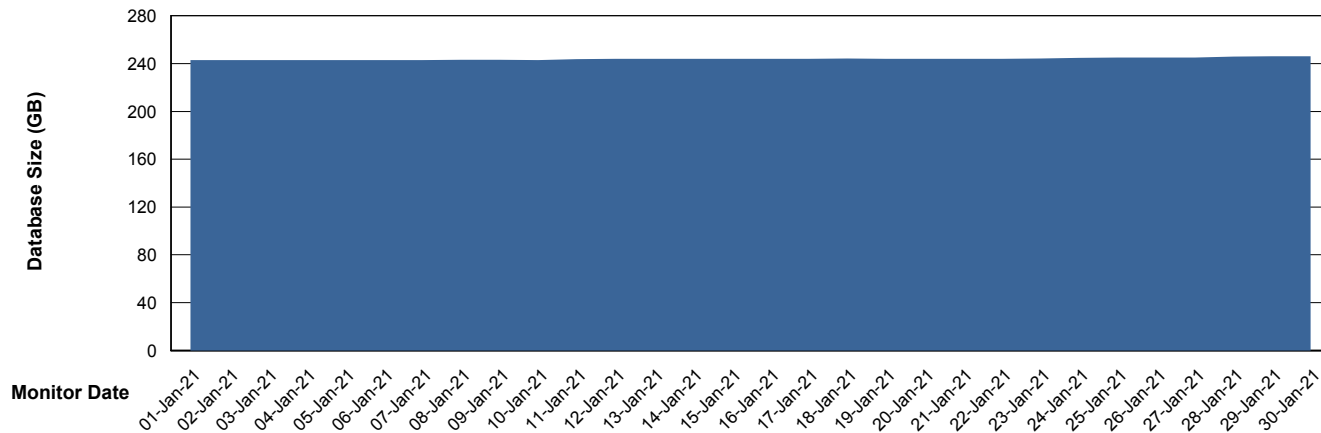

Customer PHS_Production
Database ID 47

DATABASE SIZE PHS_BI_DB (new 2019)

Database growth over last month

DATABASE SIZE PHSDB_Production

Database growth over last month

Weekly SLA Customer Report

Customer PHS_Production
Database ID 47

Database Tablespace PHS_BI_DB (new 2019)

Date	Tablespace Name	Filesize (Gb)	Usedsize (Gb)	Percentage free
30-Jan-21	ABSDATA	88	72	18
	INDX	96	77	20
29-Jan-21	ABSDATA	88	72	18
	INDX	96	77	20
28-Jan-21	ABSDATA	88	72	18
	INDX	96	77	20
27-Jan-21	ABSDATA	88	72	18
	INDX	96	77	20
26-Jan-21	ABSDATA	88	72	18
	INDX	96	77	20
25-Jan-21	ABSDATA	88	72	18
	INDX	96	77	20
24-Jan-21	ABSDATA	88	72	18
	INDX	96	77	20